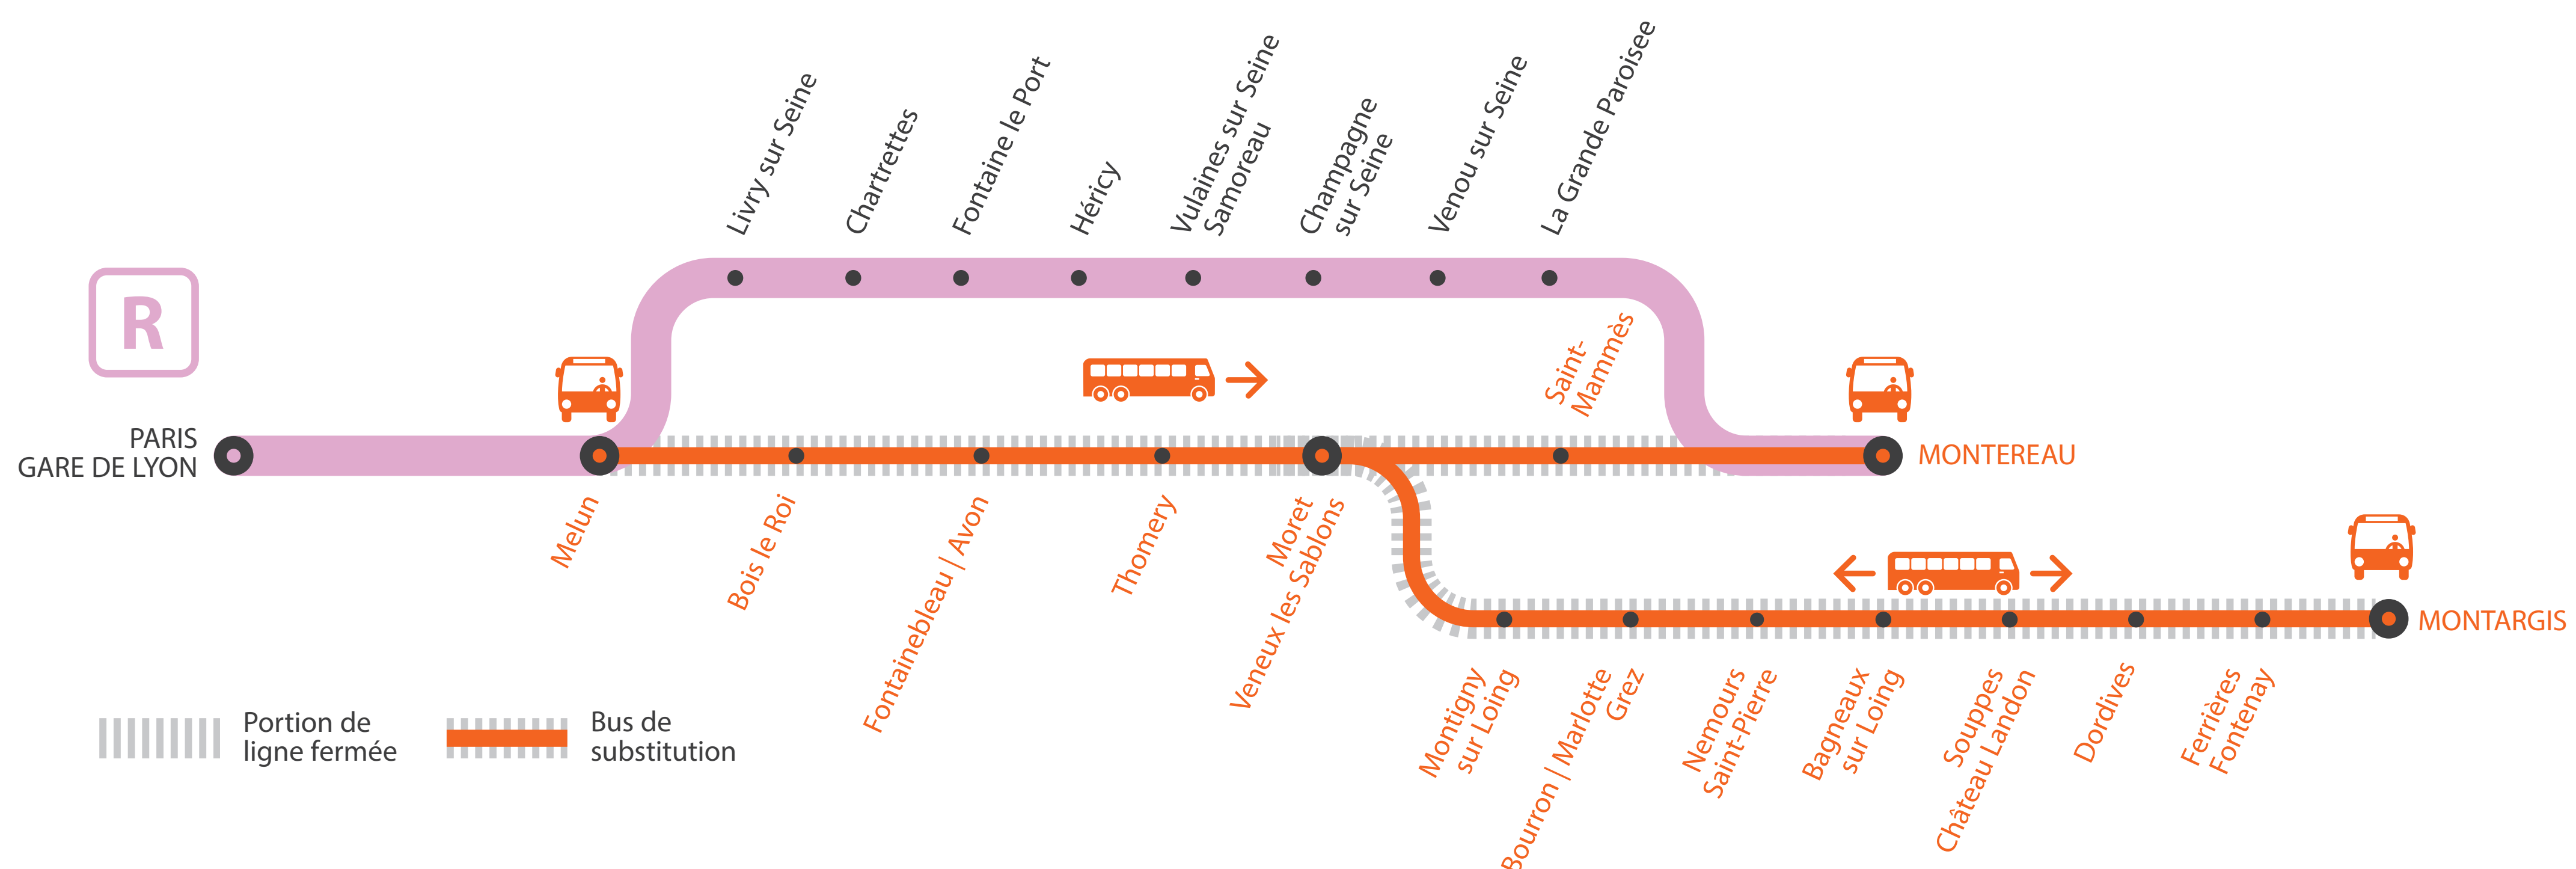

INFO TRAVAUX

LIGNE R FERMÉE

À PARTIR DE 23H00 ENTRE MELUN ET MONTARGIS

Bus au départ de Melun à destination de Montargis, en correspondance avec les trains partant de Paris Gare de Lyon à 22h45 et 23h43.

À PARTIR DE 23H30 ENTRE MELUN ET MONTEREAU *via MORET*

Bus au départ de Melun à destination de Montereau via Moret, en correspondance avec les trains partant de Paris Gare de Lyon de 23h43 et 00h43.

JANVIER

18
au **22**

+ D'INFORMATION

- sur Vianavigo
- sur transilien.com
- sur l'Assistant SNCF
- au guichet

BUS DE SUBSTITUTION / ALLONGEMENT DE TRAJET

Melun

Montargis
Montereau
via Moret

+ 15MIN à + 1H25

+ 60 MIN

HORAIRES PREMIERS ET DERNIERS TRAINS

MA GARE DE DÉPART	DIRECTION	DERNIER TRAIN*	PREMIER TRAIN*
PARIS GARE DE LYON	MONTEREAU	00:43	7:46
	MONTARGIS	22:16	6:16
MELUN	PARIS GARE DE LYON	23:15	6:01
	MONTEREAU	01:13	8:13
	MONTARGIS	22:43	6:43
BOIS LE ROI	PARIS GARE DE LYON	23:09	5:55
	MONTEREAU	23:20	8:19
	MONTARGIS	22:49	6:49
FONTAINEBLEAU-AVON	PARIS GARE DE LYON	23:02	5:48
	MONTEREAU	23:26	8:26
	MONTARGIS	22:56	6:56
THOMERY	PARIS GARE DE LYON	22:57	5:43
	MONTEREAU	|	|
	MONTARGIS	23:00	7:00
MORET-VENEUX-LES-SABLONS	PARIS GARE DE LYON	22:53	5:39
	MONTEREAU	23:32	8:33
	MONTARGIS	23:05	7:05

MA GARE DE DÉPART	DIRECTION	DERNIER TRAIN*	PREMIER TRAIN*
ST MAMMES	MONTEREAU	23:35	8:36
	PARIS GARE DE LYON	22:21	5:52
MONTIGNY-SUR-LOING	PARIS GARE DE LYON	22:45	5:31
	MONTARGIS	23:12	7:12
BOURRON-MARLOTTE-GREZ	PARIS GARE DE LYON	22:41	5:27
	MONTARGIS	23:16	7:16
NEMOURS-ST-PIERRE	PARIS GARE DE LYON	22:34	5:20
	MONTARGIS	23:23	7:23
BAGNEAUX-SUR-LOING	PARIS GARE DE LYON	22:29	5:15
	MONTARGIS	23:28	7:28
SOUPPES-CHÂTEAU-LANDON	PARIS GARE DE LYON	22:22	5:08
	MONTARGIS	23:35	7:35
DORDIVES	PARIS GARE DE LYON	22:17	5:03
	MONTARGIS	23:40	7:40
FERRIÈRES-FONTENAY	PARIS GARE DE LYON	22:12	4:57
	MONTARGIS	23:46	7:46
MONTARGIS	PARIS GARE DE LYON	22:02	4:48
MONTEREAU	PARIS GARE DE LYON	22:14	5:44

* Les horaires peuvent être modifiés et changent le samedi