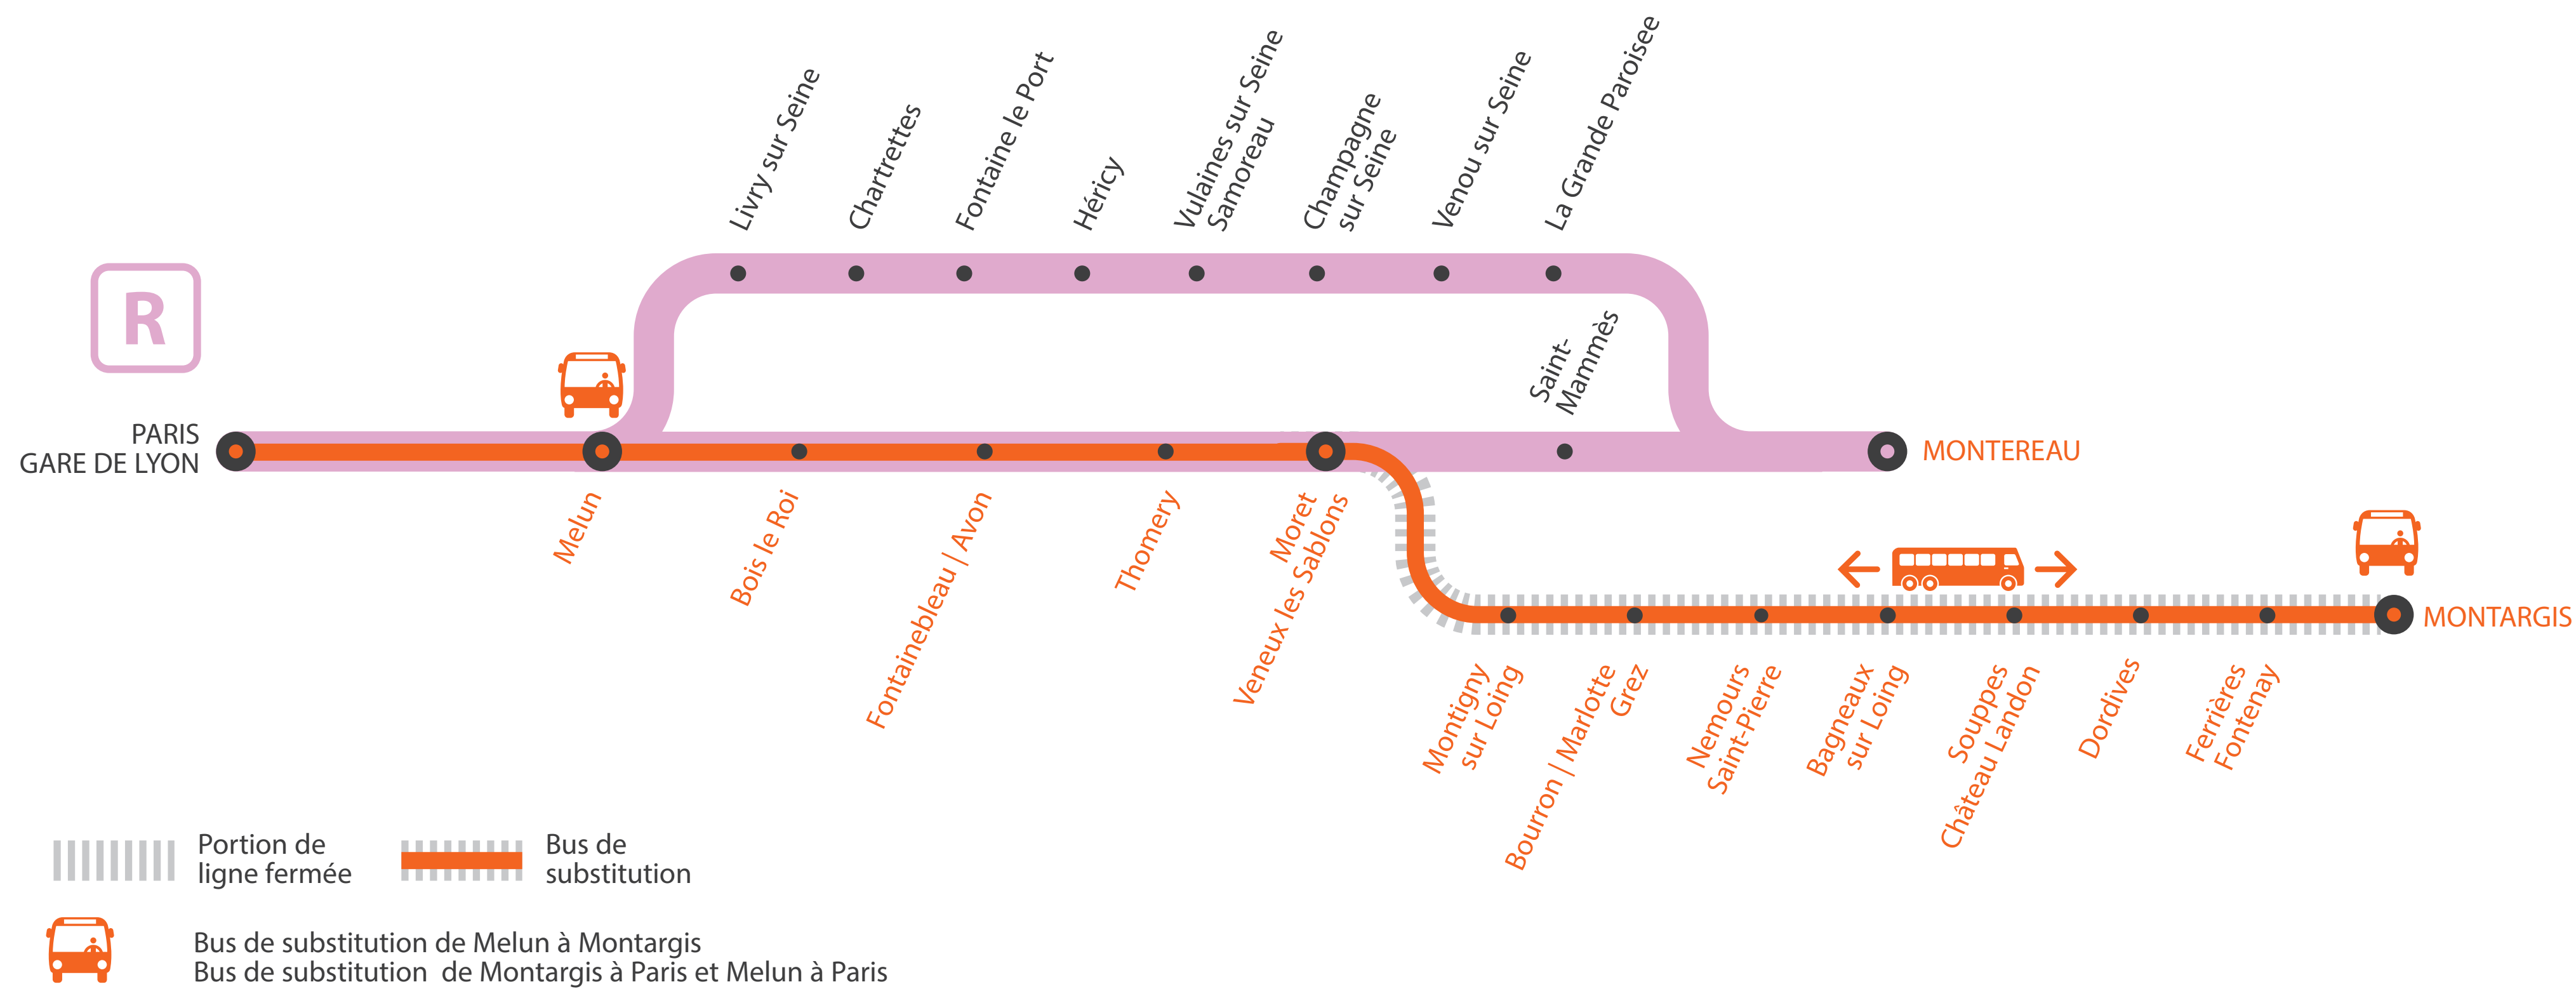

INFO TRAVAUX

Affiche actualisée le 13/01/2021

LIGNE R FERMÉE

À PARTIR DE 23H00 ENTRE MELUN ET MONTARGIS

Bus au départ de Melun à destination de Montargis, en correspondance avec les trains partant de Paris Gare de Lyon à 22h46 et 23h46.

Le train ZUMA au départ de Montereau à 23h14 est terminus Melun.

Bus au départ de Melun pour Paris

JANVIER

25
au 29

+ D'INFORMATION

➤ sur Vianavigo   ➤ sur transilien.com
➤ sur l'Assistant SNCF   ➤ au guichet

BUS DE SUBSTITUTION / ALLONGEMENT DE TRAJET

Melun   ← Bus → Montargis   + 15MIN à + 1H25
Melun   ← Bus → Paris   + 25 MIN

HORAIRES PREMIERS ET DERNIERS TRAINS

MA GARE DE DÉPART	DIRECTION	DERNIER TRAIN*	PREMIER TRAIN*
PARIS GARE DE LYON	MONTEREAU	00:43	7:46
	MONTARGIS	22:16	6:16
MELUN	PARIS GARE DE LYON	23:13	5:56
	MONTEREAU	01:13	8:13
	MONTARGIS	22:43	6:43
BOIS LE ROI	PARIS GARE DE LYON	23:08	5:50
	MONTEREAU	01:20	8:19
	MONTARGIS	22:49	6:49
FONTAINEBLEAU-AVON	PARIS GARE DE LYON	23:02	5:43
	MONTEREAU	01:27	8:26
	MONTARGIS	22:56	6:56
THOMERY	PARIS GARE DE LYON	22:57	5:38
	MONTEREAU	01:31	1
	MONTARGIS	23:00	7:00
MORET-VEUX-LES-SABLONS	PARIS GARE DE LYON	22:53	5:34
	MONTEREAU	01:35	8:33
	MONTARGIS	23:05	7:05

MA GARE DE DÉPART	DIRECTION	DERNIER TRAIN*	PREMIER TRAIN*
ST MAMMES	MONTEREAU	01:38	8:36
	PARIS GARE DE LYON	22:22	5:52
MONTIGNY-SUR-LOING	PARIS GARE DE LYON	22:45	5:26
	MONTARGIS	23:12	7:12
BOURRON-MARLOTTE-GREZ	PARIS GARE DE LYON	22:41	5:22
	MONTARGIS	23:16	7:16
NEMOURS-ST-PIERRE	PARIS GARE DE LYON	22:34	5:15
	MONTARGIS	23:23	7:23
BAGNEAUX-SUR-LOING	PARIS GARE DE LYON	22:29	5:10
	MONTARGIS	23:28	7:28
SOUPPES-CHÂTEAU-LONDON	PARIS GARE DE LYON	22:22	5:03
	MONTARGIS	23:35	7:35
DORDIVES	PARIS GARE DE LYON	22:17	4:58
	MONTARGIS	23:40	7:40
FERRIÈRES-FONTENAY	PARIS GARE DE LYON	22:12	4:53
	MONTARGIS	23:46	7:46
MONTARGIS	PARIS GARE DE LYON	22:02	4:43
MONTEREAU	PARIS GARE DE LYON	22:14	5:44

* Les horaires peuvent être modifiés et changent le samedi