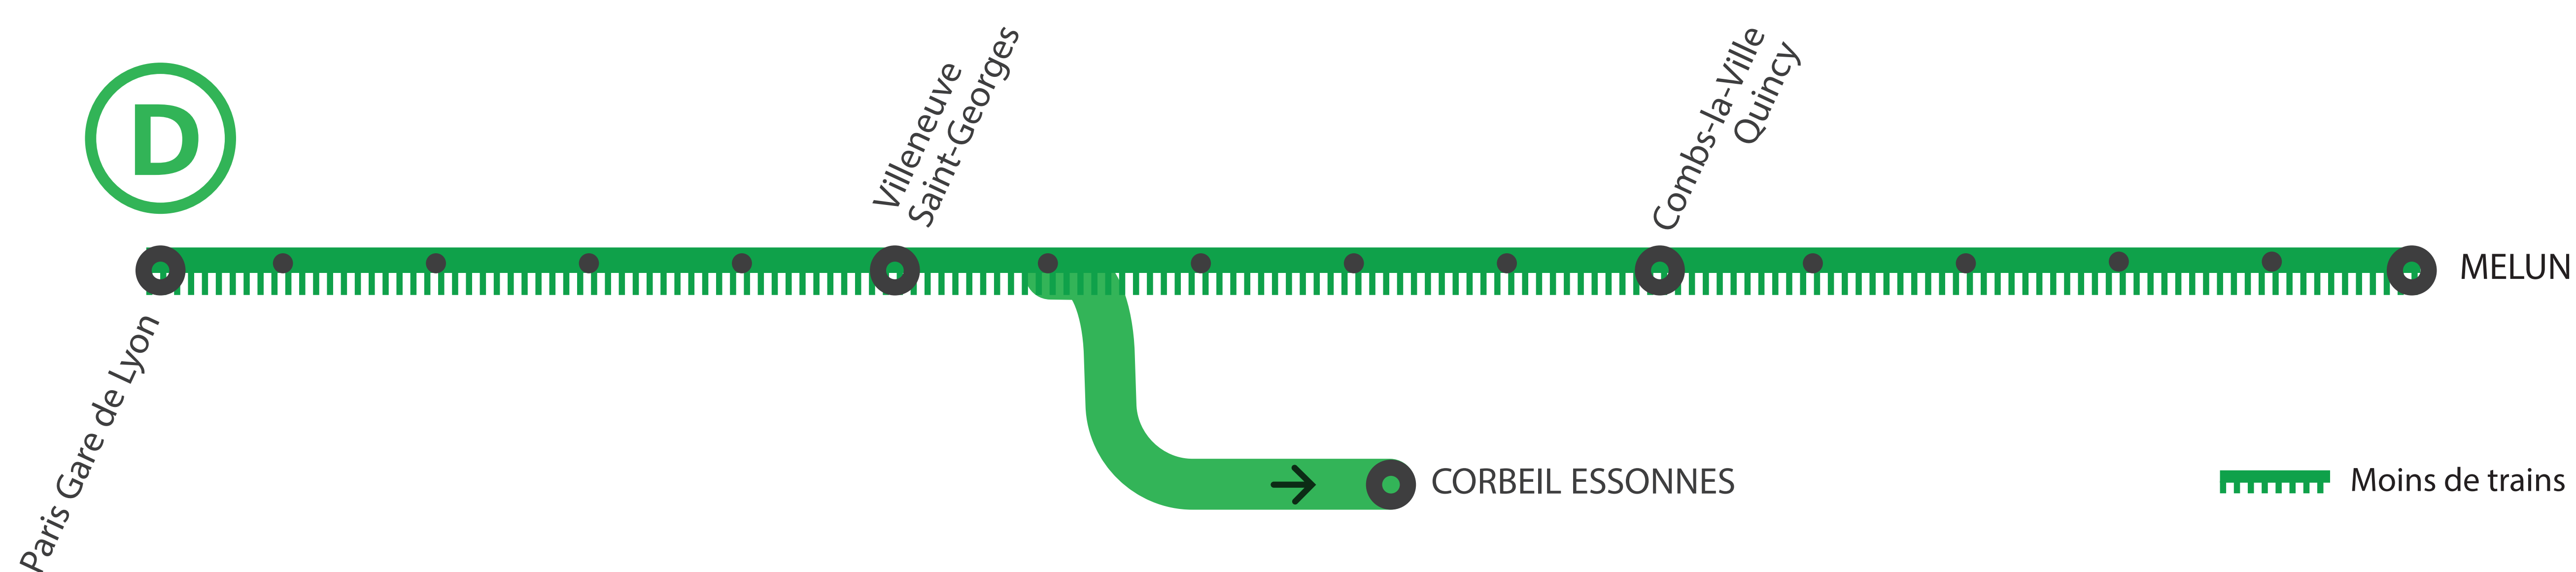

INFO TRAVAUX

WEEK
END

MOINS DE TRAINS ENTRE PARIS GARE DE LYON ET MELUN VIA COMBS LA VILLE SAMEDI ET DIMANCHE

➤ Modifications horaires des trains en soirée

JANVIER

30
et 31

+ D'INFORMATION

- sur Vianavigo
- sur transilien.com
- sur l'Assistant SNCF
- au guichet

ALLONGEMENT DU TEMPS DE TRAJET

+30 MIN