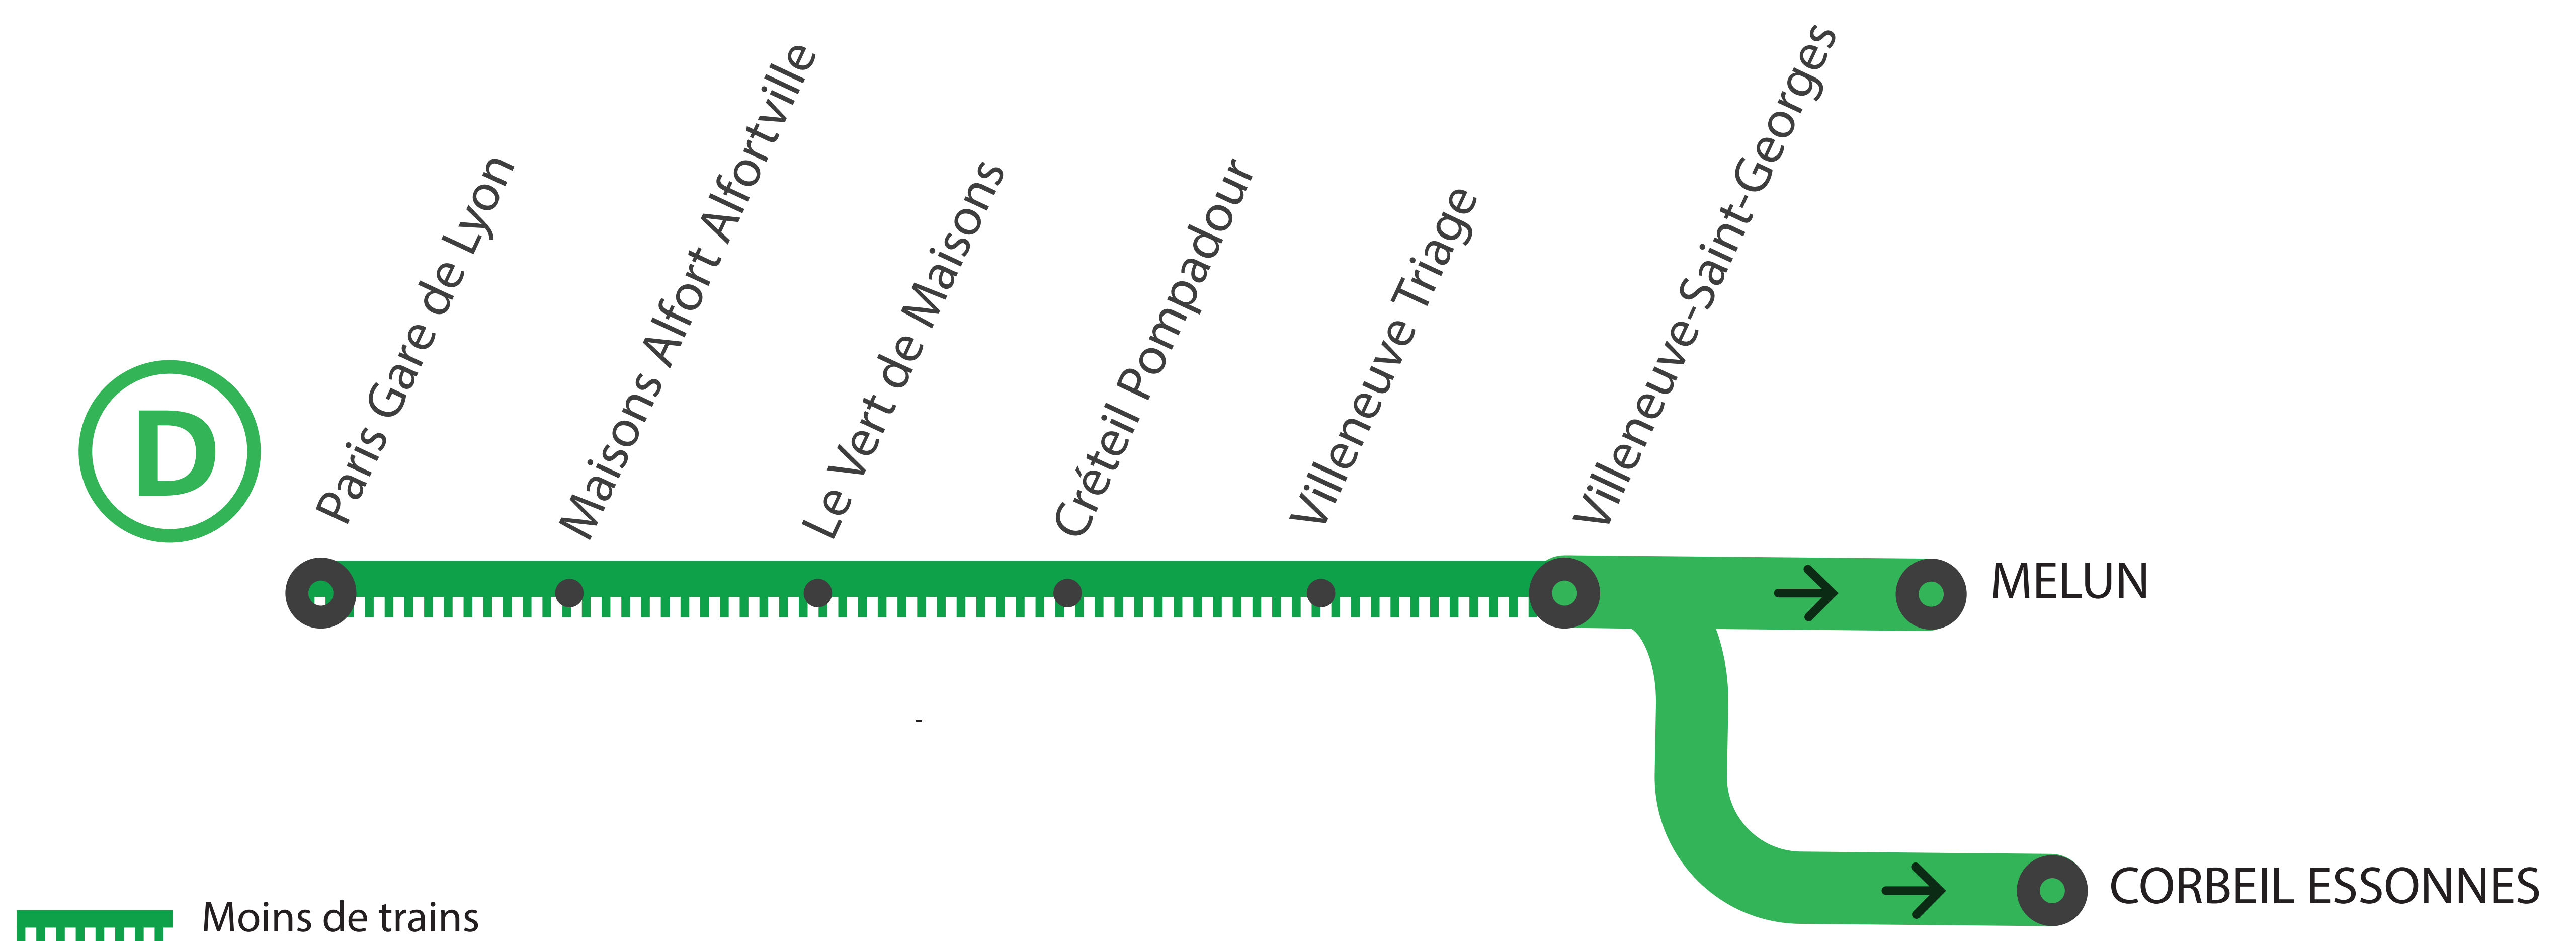

INFO TRAVAUX

WEEK
END

MOINS DE TRAINS ENTRE PARIS GARE DE LYON ET VILLENEUVE-ST-GEORGES SAMEDI ET DIMANCHE

➔ À partir de 22h40, les gares de Villeneuve Triage et Créteil Pompadour ne sont plus desservies dans les deux sens. Bus de remplacement mis en place.

JANVIER

30
et 31

+ D'INFORMATION

➔ sur Vianavigo ➔ sur transilien.com
➔ sur l'Assistant SNCF ➔ au guichet

ALLONGEMENT DU TEMPS DE TRAJET

+15 MIN