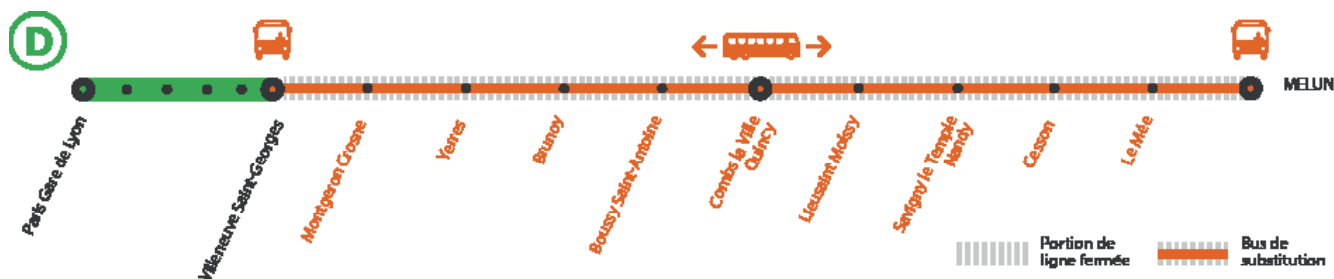

INFO TRAVAUX

GARES NON DESSERVIES

DE VILLENEUVE ST GEORGES
À MELUN VIA COMBS-LA-VILLE

À PARTIR DE 23H00

DE MELUN VIA COMBS-LA-VILLE
À VILLENEUVE ST GEORGES
À PARTIR DE 22H30

JANVIER

17

+ D'INFORMATION

- sur Vianavigo
- sur l'Assistant SNCF
- sur transilien.com
- au guichet

BUS DE SUBSTITUTION / ALLONGEMENT DE TRAJET

Villeneuve
St Georges
Melun

Paris 25 MIN à 1H00

Villeneuve
St Georges 1H à 1H40

GARES NON DESSERVIES

ENTRE VILLENEUVE SAINT GEORGES ET MELUN VIA COMBS-LA-VILLE

A PARTIR DE 23H00

DIMANCHE 17 JANVIER

Paris Gare de Lyon ➔ Melun

- **À partir de 23H00** en direction de **Paris gare de Lyon** le dimanche 17 janvier **aucune gares desservies** entre Villeneuve St Georges et Melun via Combs
 - **Dernier train** au départ de Paris Lyon pour Melun via Combs-la-ville : **22:04**
- Un service de bus est mis en place au départ de Villeneuve Saint Georges.

GARES NON DESSERVIES

ENTRE MELUN VIA COMBS-LA-VILLE ET VILLENEUVE SAINT GEORGES

A PARTIR DE 22H30

DIMANCHE 17 JANVIER

Melun Villeneuve Saint Georges

- À partir de 22h30 entre Melun via combs la ville et Villeneuve Saint-Georges, aucune gare desservies
- Dernier train au départ de Melun via Combs la ville à destination de Paris Lyon : 22h09.