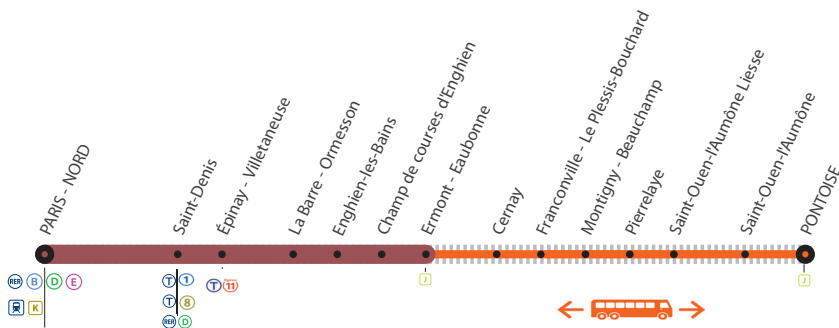

LIGNE H FERMÉE

À PARTIR DE 23H30

AUCUN TRAIN ENTRE

ERMONT EAUBONNE <>
PONTOISE

Renouvellement des voies

 BUS DE SUBSTITUTION

 Portion de ligne fermée

BUS ENTRE ERMONT-EAUBONNE <> PONTOISE