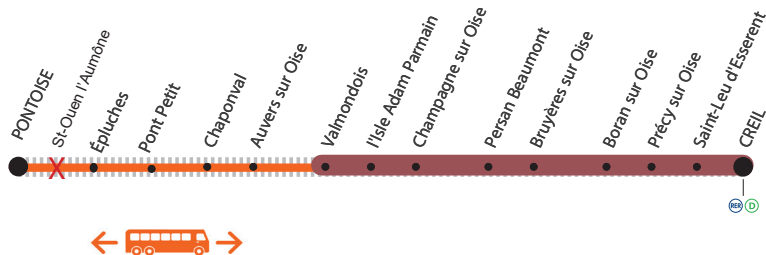

INFO TRAVAUX

JANVIER

lu	ma	me	je	ve	sa	di
				1	2	3
4	5	6	7	8	9	10
11	12	13	14	15	16	17
18	19	20	21	22	23	24
25	26	27	28	29	30	31

LIGNE H FERMÉE

AUCUN TRAIN ENTRE PONTOISE <> VALMONDOIS

Renouvellement des voies

 BUS DE SUBSTITION

Portion de ligne fermée

Gare non desservie par les bus

Pour rejoindre St-Ouen l'Aumône prendre un train de l'axe Paris Nord-Pontoise

BUS ENTRE PONTOISE <> VALMONDOIS <> PERSAN BEAUMONT

PONTOISE <> VALMONDOIS <> PERSAN BEAUMONT