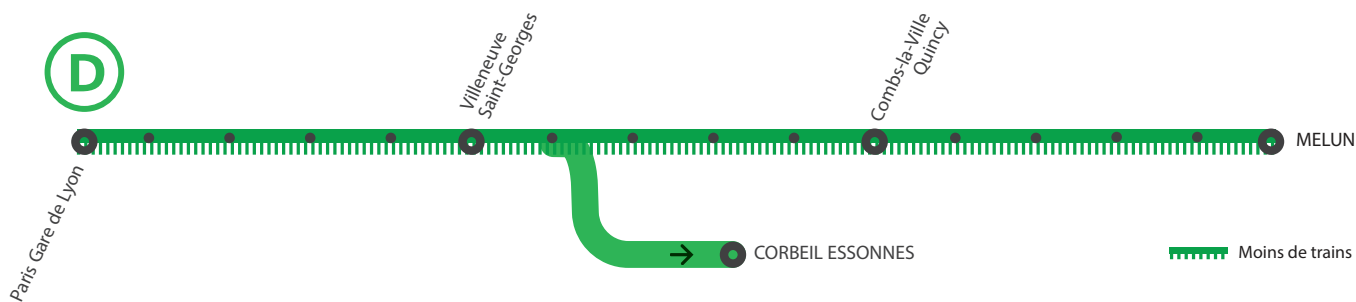

INFO TRAVAUX

MODIFICATIONS HORAIRES ENTRE PARIS GARE DE LYON ET MELUN VIA COMBS LA VILLE À PARTIR DE 22H30

JANVIER

11
au 15

+ D'INFORMATION

- sur Vianavigo
- sur l'Assistant SNCF
- sur transilien.com
- au guichet

MODIFICATIONS HORAIRES

MELUN VIA COMBS LA VILLE ET PARIS GARE DE LYON

À PARTIR DE 04H00

Melun via Combs la Ville  Paris Gare de Lyon

LUNDI AU VENDREDI

	DOCA	FACA	FACA
MELUN	4:09	4:43	5:13
LE MEE	4:12	4:46	5:16
CESSON	4:16	4:50	5:20
SAVIGNY LE TEMPLE	4:20	4:54	5:24
LIEUSAIN MOISSY	4:24	4:58	5:28
COMBS LA VILLE QUINCY	4:29	5:03	5:33
BOUSSY ST ANTOINE	4:32	5:06	5:36
BRUNOY	4:36	5:09	5:39
YERRES	4:39	5:13	5:43
MONTGERON CROSNE	4:42	5:16	5:46
VILLENEUVE ST GEORGES	4:47	5:23	5:51
VILLENEUVE TRIAGE			
CRETEIL POMPADOUR		5:28	5:56
VERT DE MAISONS			
MAISONS ALFORT	4:53	5:32	6:01
PARIS LYON Grandes Lignes			
PARIS LYON Banlieue	5:01	5:38	6:07