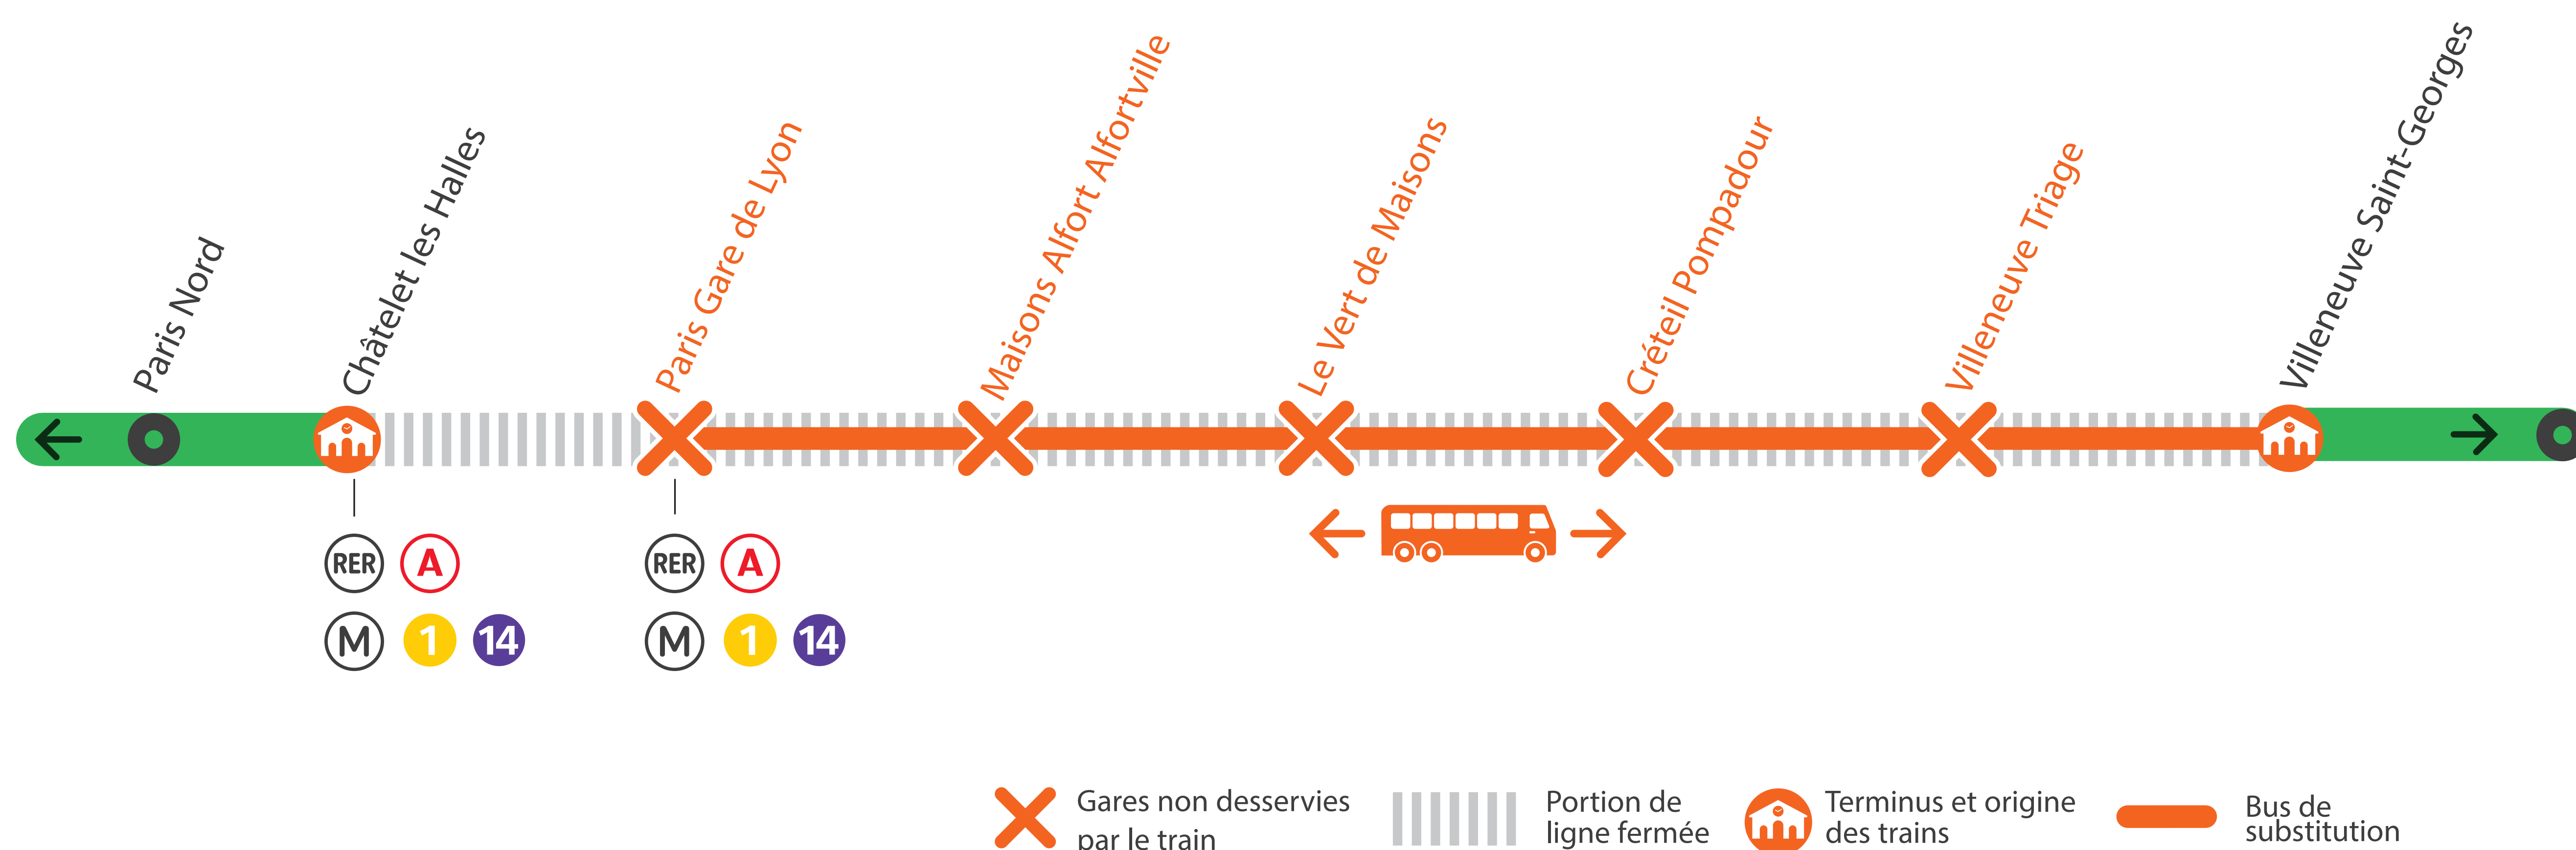

INFO TRAVAUX

RER D FERMÉ

ENTRE PARIS GARE DE LYON ET VILLENEUVE-SAINT-GEORGES À PARTIR DE SAMEDI SOIR 0H15 JUSQU'AU DIMANCHE MATIN 5H30

JANVIER

16

+ D'INFORMATION

- sur Vianavigo
- sur l'Assistant SNCF
- sur transilien.com
- au guichet

BUS DE SUBSTITUTION / ALLONGEMENT DE TRAJET

Paris Lyon ← → Villeneuve-Saint-Georges + 45MIN

RER D FERMÉ

ENTRE PARIS GARE DE LYON ET VILLENEUVE ST GEORGES

À partir du **samedi 16 janvier (00h15)** au **dimanche 17 janvier (05h30)**

Villeneuve St Georges - Paris Gare de Lyon

Samedi 16 janvier	SOPA	DOPA	DACA								
VILLENEUVE-ST-GEORGES	23:24	23:35	23:47	00:04	00:04	00:27	00:27	00:34	00:34	00:43	00:43
VILLENEUVE-TRIAGE	23:26	23:38		-	00:09	-	00:32	-	00:39	-	00:48
CRÉTEIL-POMPADOUR	23:30	23:41	23:53	-	00:27	-	00:50	-	00:57	-	01:06
LE VERT-DE-MAISONS	23:33	23:44		-	00:32	-	00:55	-	01:02	-	01:11
MAISONS-ALFORT-ALFORTVILLE	23:36	23:47	23:58	00:24	00:38	00:47	01:01	00:54	01:08	01:03	01:17
PARIS-GARE-DE-LYON (BANLIEUE)	23:43	23:54	00:04	00:32	01:04	00:55	01:27	01:02	01:34	01:18	01:43

Dimanche 17 janvier				LOPA	FACA	LOPA
VILLENEUVE-ST-GEORGES	05:05	05:27	05:27	05:24	05:48	05:54
VILLENEUVE-TRIAGE	05:10	-	05:32	05:27		05:57
CRÉTEIL-POMPADOUR	05:28	-	05:50	05:30	05:53	06:00
LE VERT-DE-MAISONS	05:33	-	05:55	05:33		06:03
MAISONS-ALFORT-ALFORTVILLE	05:39	05:47	06:01	05:36	05:58	06:06
PARIS-GARE-DE-LYON (BANLIEUE)	06:05	06:02	06:27	05:43	06:05	06:13