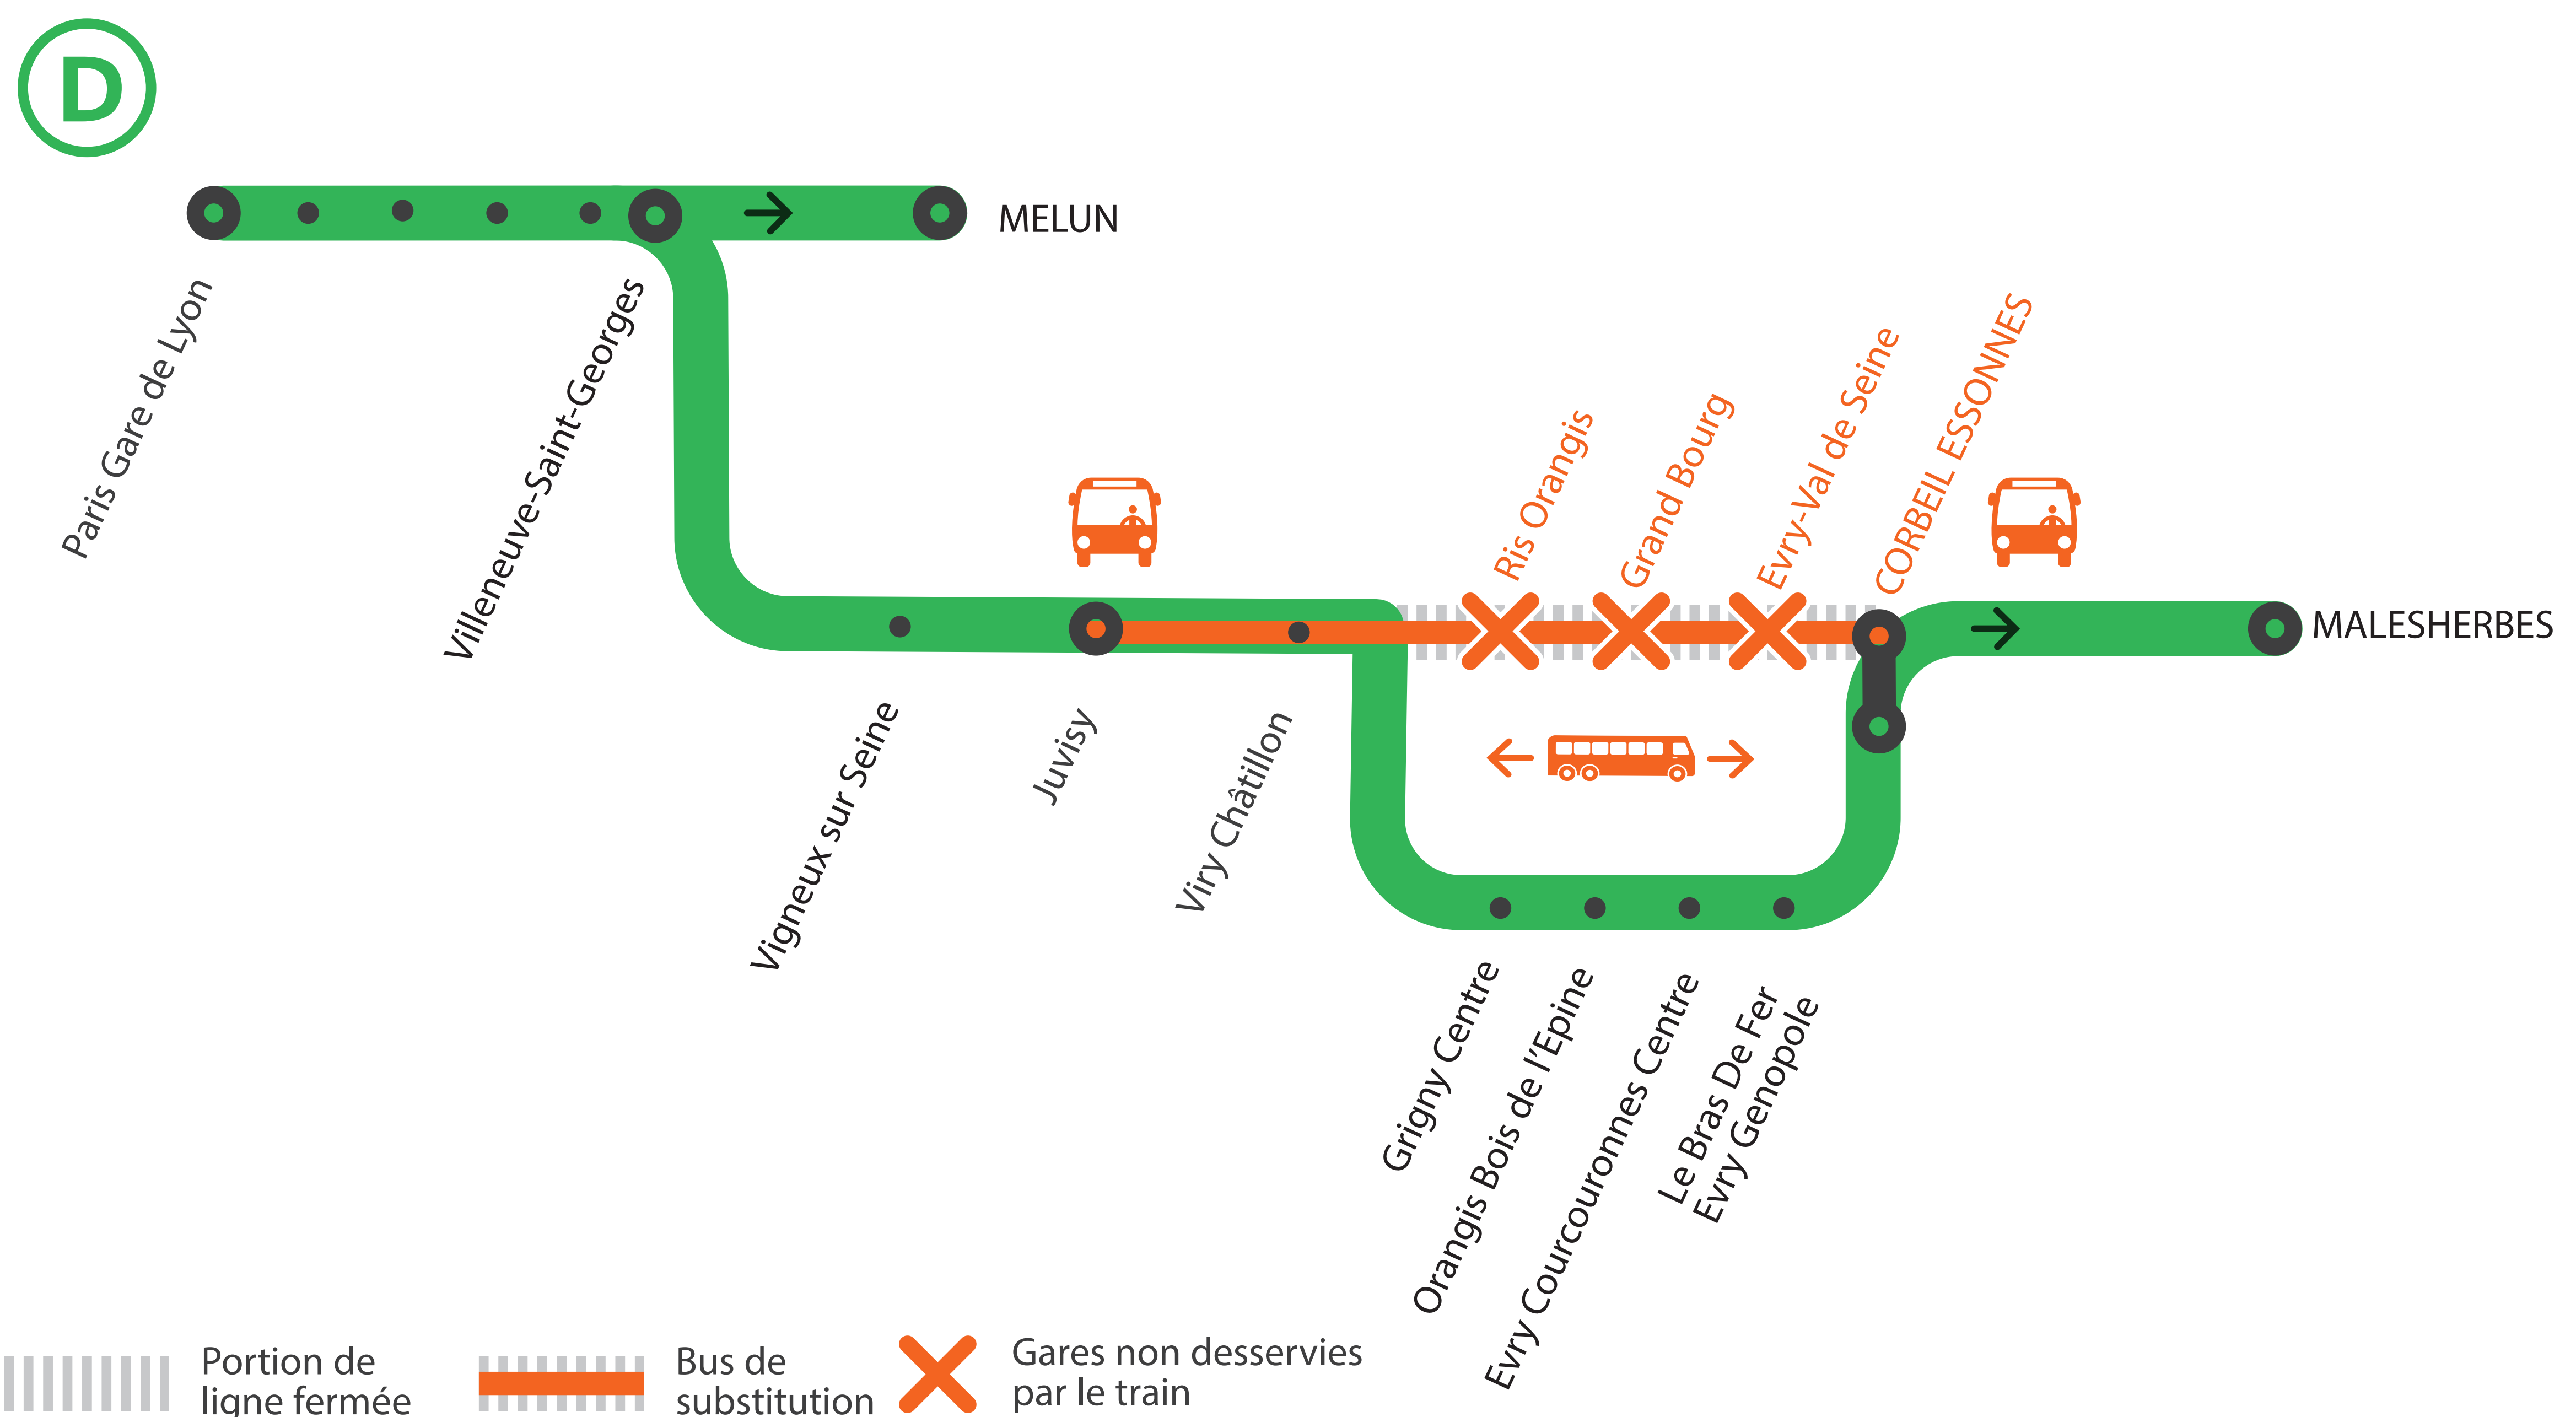

LIGNE D FERMÉE ENTRE JUVISY ET CORBEIL ESSONNES VIA RIS ORANGIS

LE TRAIN ROVO DE 01H20 NE CIRCULE PAS.
BUS DE REMPLACEMENT À JUVISY

JANVIER

11
au **15**

+ D'INFORMATION

- sur Vianavigo
- sur l'Assistant SNCF
- sur transilien.com
- au guichet

BUS DE SUBSTITUTION / ALLONGEMENT DE TRAJET

Juvisy

→ Corbeil Essonnes
via Ris Orangis

35 MIN

LIGNE D FERMÉE DE JUVISY À CORBEIL ESSONNES *VIA RIS-ORANGIS* À PARTIR DE 1H15 LES HORAIRES DE VOS TRAINS SONT MODIFIÉS À PARTIR DE 23H00

LES HORAIRES DE VOS TRAINS SONT MODIFIÉS À PARTIR DE 23H00

Corbeil Essonnes - Juvisy ➔ Paris Gare de Lyon

	DOPA	JAVA	SUPA	JAVA	UUPA	DUPA	JAVA	PUPA	JAVA	PUPA
CORBEIL ESSONNES	22:06	22:21	22:25	22:51	22:55	23:10	23:21	23:27	23:51	23:55
LE BRAS DE FER	22:10		22:29		22:59	23:13		23:31		23:59
EVRY COURCOURONNES	22:13		22:32		23:01	23:16		23:34		0:02
ORANGIS BOIS DE L'EPINE	22:16		22:35		23:05	23:19		23:37		0:05
GRIGNY CENTRE	22:19		22:38		23:08	23:23		23:40		0:08
EVRY VAL DE SEINE		22:25		22:55			23:25		23:55	
GRAND BOURG		22:28		22:58			23:28		23:58	
RIS ORANGIS		22:31		23:01			23:31		0:01	
VIRY CHATILLON	22:23	22:35	22:42	23:05	23:11	23:26	23:35	23:44	0:05	0:12
JUVISY	22:26	22:39	22:45	23:09	23:14	23:29	23:39	23:47	0:09	0:15
VIGNEUX SUR SEINE	22:30		22:49		23:19	23:33		23:56		0:19
VILLENEUVE ST GEORGES	22:35		22:54		23:23	23:39		0:00		0:24
VILLENEUVE TRIAGE	22:38									
CRETEIL POMPADOUR	22:41									
VERT DE MAISONS	22:44									
MAISONS ALFORT	22:47		23:01		23:30	23:49		0:08		0:33
PARIS LYON Grandes Lignes								0:14		0:40
PARIS LYON Banlieue	22:54		23:13		23:43	23:58				