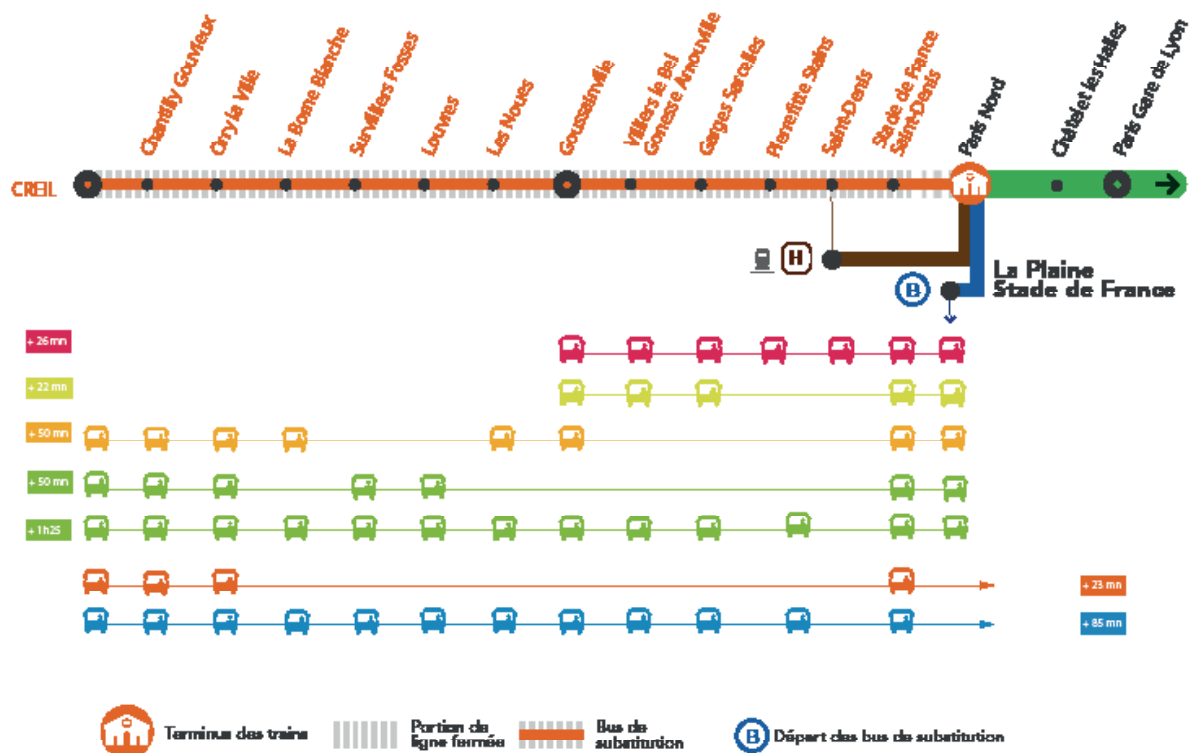

## RER D FERMÉ À PARTIR DE 23H45 ENTRE PARIS GARE DE LYON ET CREIL\* DU LUNDI AU VENDREDI

\* Départ des bus de la **Gare La Plaine Stade de France RER B** à partir de 0h20.

JANVIER

11  
au 15

# RER D FERMÉ

## ENTRE PARIS ET CREIL

### À PARTIR DE 23H35

LUNDI 11 AU VENDREDI 15 JANVIER

- Les bus de substitutions sont au départ de la gare de La Plaine Stade de France.
- Pour vous y rendre, merci d'emprunter un train de la ligne B à la Gare du nord puis descendre à La Plaine Saint Denis pour prendre les bus de substitutions.