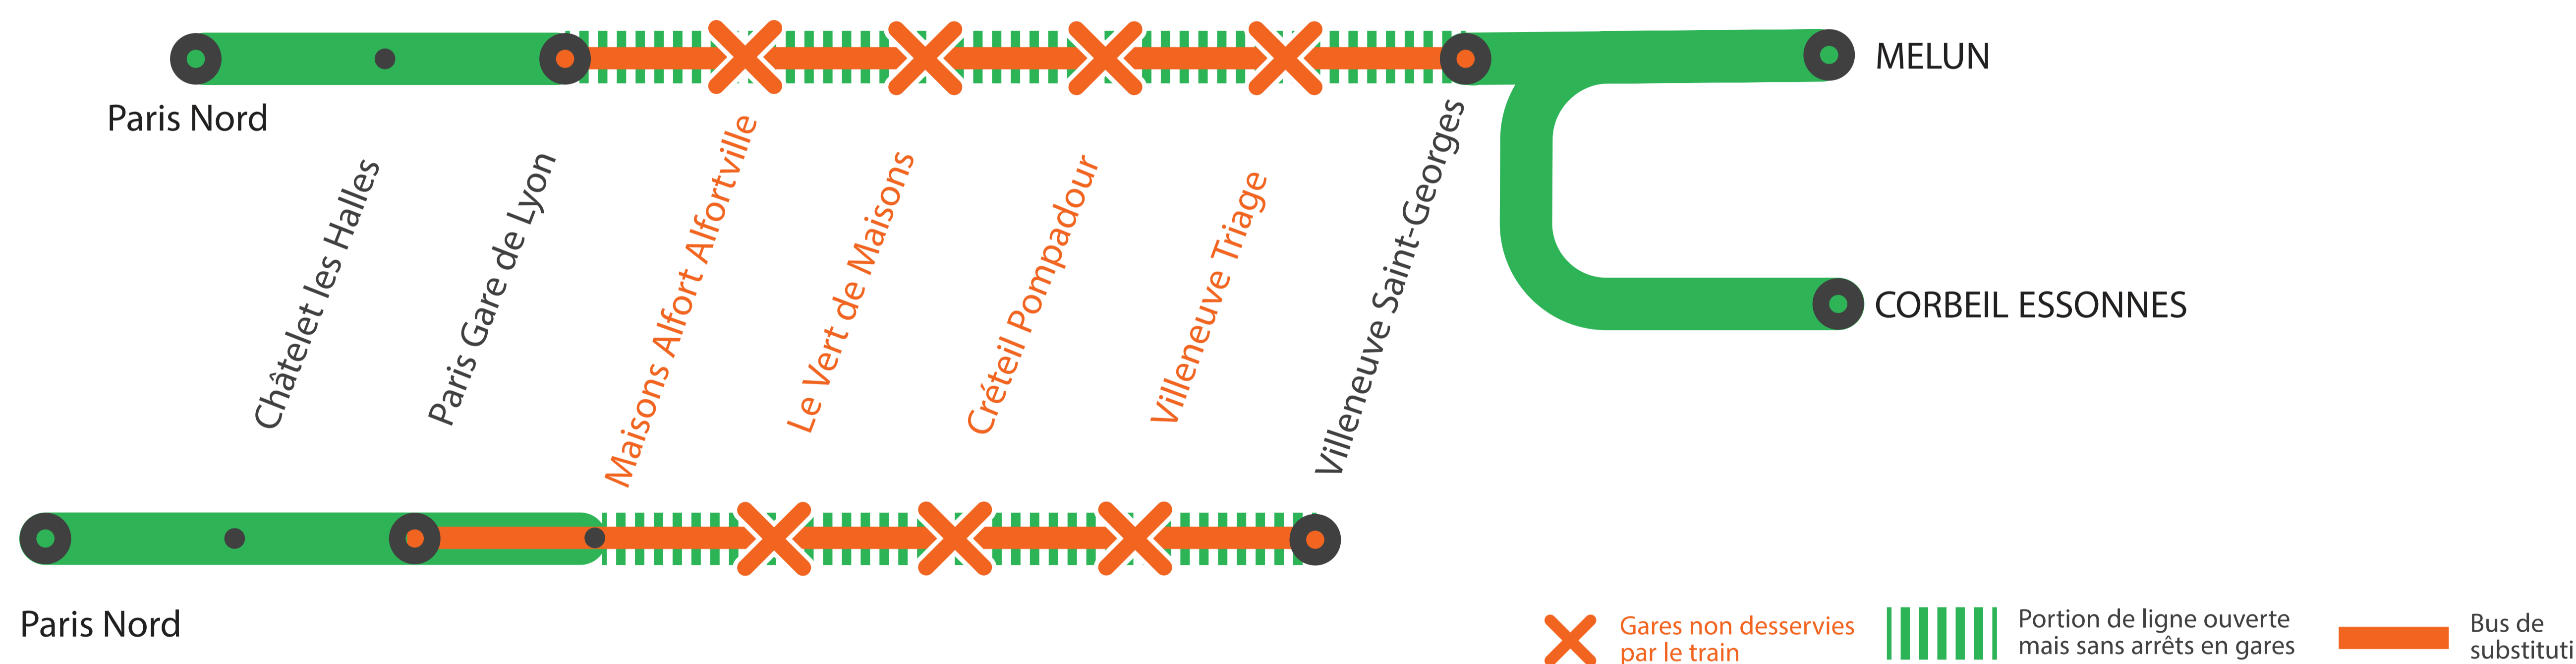

INFO TRAVAUX

GARES NON DESSERVIES ENTRE PARIS GARE DE LYON ET VILLENEUVE-ST-GEORGES DE 22H45 À 4H50

JANVIER

25
au 29

+ D'INFORMATION

- sur Vianavigo
- sur l'Assistant SNCF
- sur transilien.com
- au guichet

BUS DE SUBSTITUTION / ALLONGEMENT DE TRAJET

Paris
Gare de Lyon

Villeneuve
Saint-Georges

+40 MIN