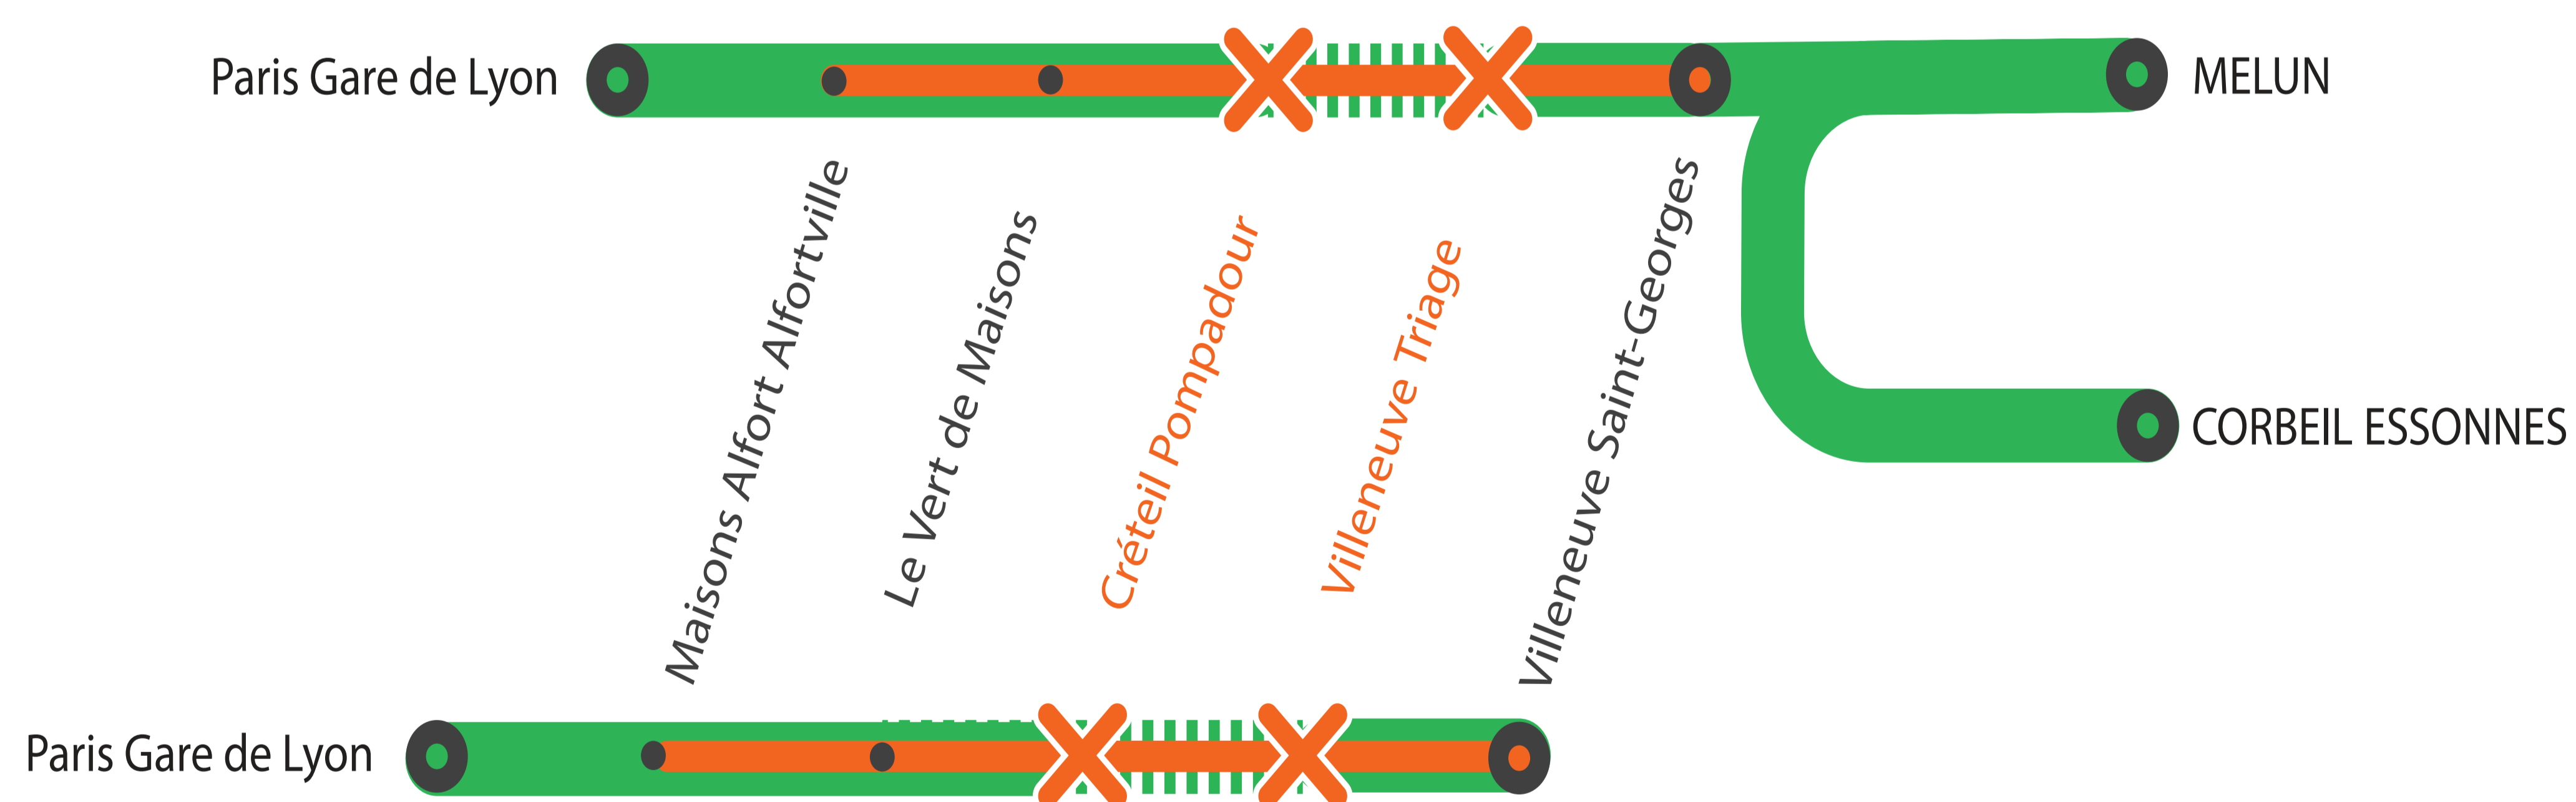

INFO TRAVAUX

000
WEEK
END

GARES NON DESSERVIES À PARTIR DE 22H40 ENTRE PARIS GARE DE LYON ET VILLENEUVE ST GEORGES SAMEDI ET DIMANCHE

JANVIER

30
et 31

+ D'INFORMATION

- sur Vianavigo
- sur l'Assistant SNCF
- sur transilien.com
- au guichet

Portion de ligne ouverte
mais sans arrêts en gares

Gares non desservies
par le train

Bus de
substitution

ALLONGEMENT DU TEMPS DE TRAJET

30 MINUTES