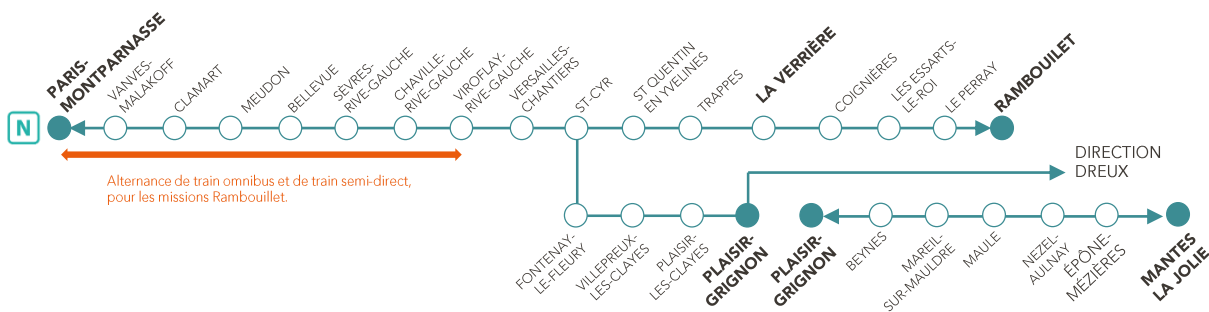

## MODIFICATIONS ET SUPPRESSIONS

**SAMEDI**

**FEVRIER**  
Le **6**

Jusqu'à  
23h30.

**+ D'INFOS**

- ➔ Sur [vianavigo.com](http://vianavigo.com)
- ➔ Sur [transilien.com](http://transilien.com)
- ➔ Sur l'appli SNCF

- Entre Paris-Montparnasse et Viroflay-Rive-Gauche, alternance de train omnibus et de train semi-direct, pour les missions Rambouillet,.
- Les missions Mantes-La Jolie circulent uniquement entre Plaisir-Grignon et Mantes-La-Jolie.  
**Changement de train à Plaisir-Grignon.**