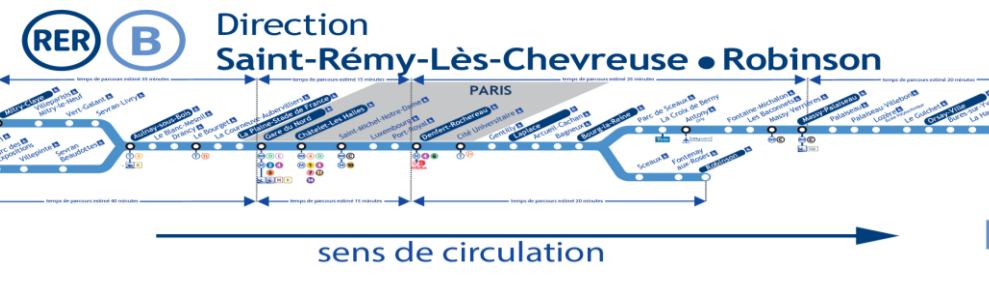

HORAIRES DU LÉVÉ ET DU DÉVÉ 15 JANVIER 2021

4:46	5:01	5:13	5:28	5:43	5:58	6:13	6:19	6:28	6:34	6:40	6:46	6:52	6:58	7:04	7:10	7:16
4:46	5:01	5:13	5:28	5:43	5:58	6:13	6:19	6:28	6:34	6:40	6:46	6:52	6:58	7:04	7:10	7:16
4:51	5:06	5:18	5:33	5:48	6:03	6:18	6:24	6:33	6:39	6:45	6:51	6:57	7:03	7:09	7:15	7:21
4:56	5:11	5:23	5:38	5:53	6:08	6:23	6:29	6:38	6:44	6:50	6:56	7:02	7:08	7:14	7:20	7:26
4:57	5:12	5:24	5:39	5:54	6:09	6:24	6:30	6:39	6:45	6:51	6:57	7:03	7:09	7:15	7:21	7:27