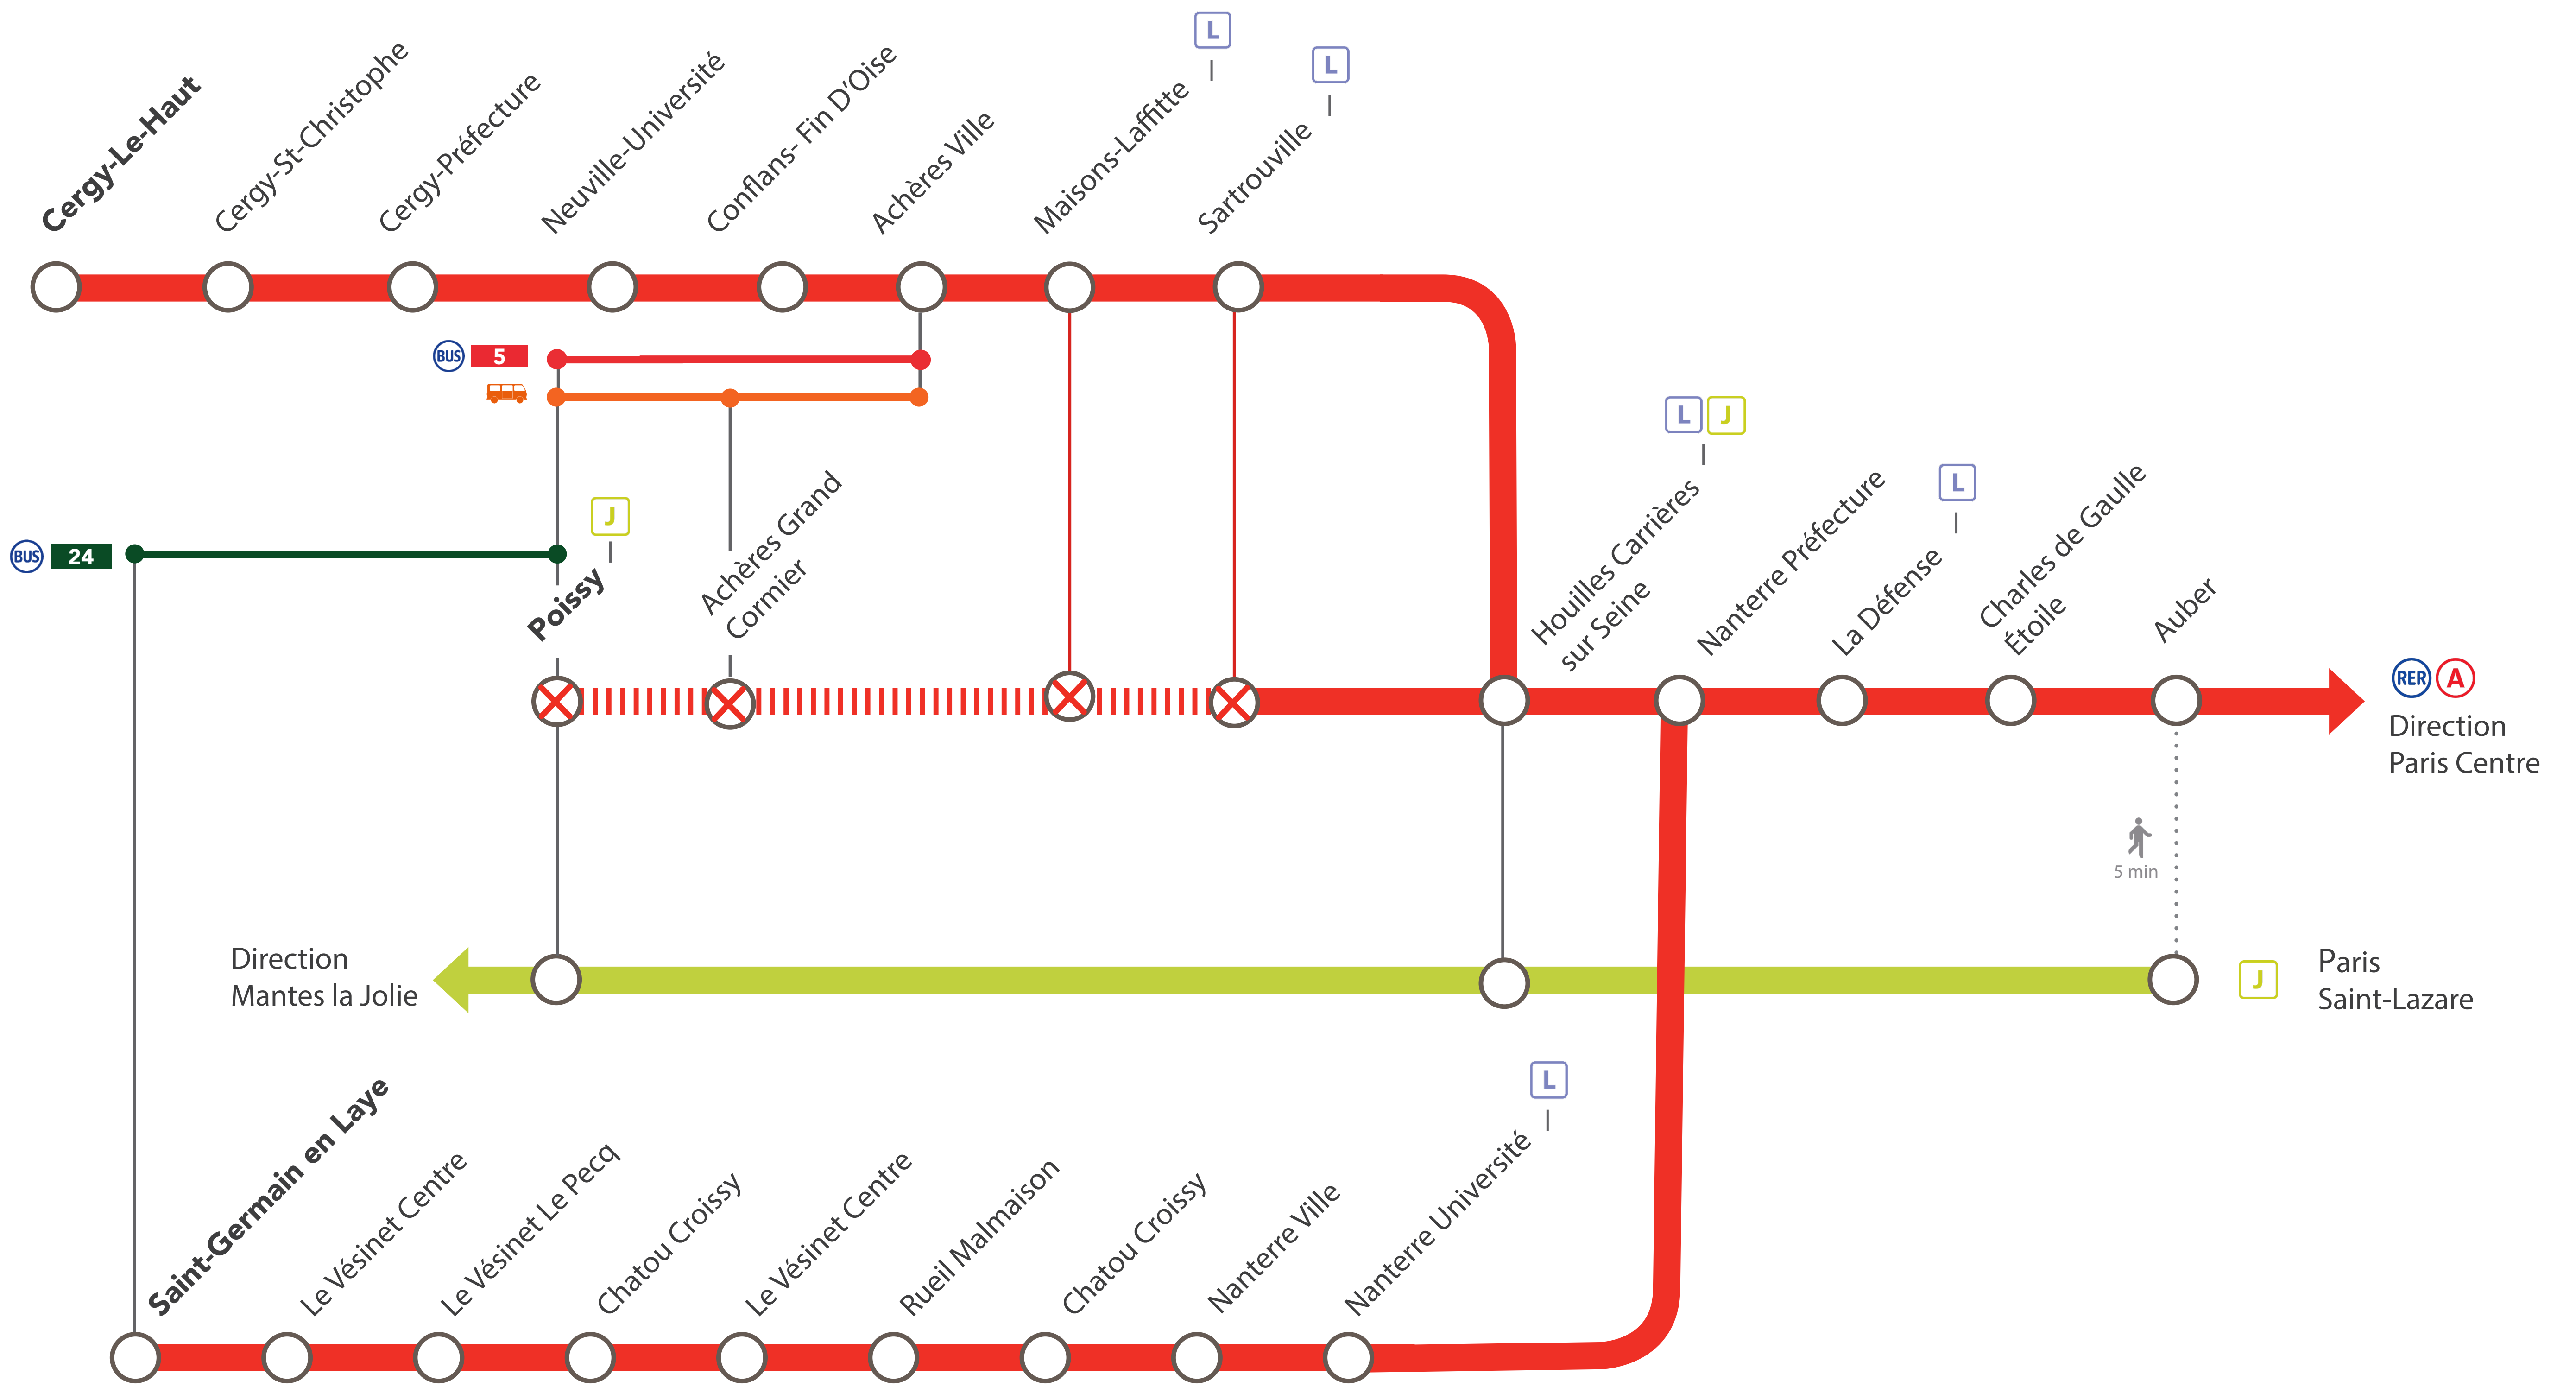

## INTERRUPTION DE CIRCULATION

## LE WEEK-END ENTRE SARTROUVILLE & POISSY

JANV.

16  
et 17

### + D'INFOS

- ➔ Sur l'application Via Navigo
- ➔ Sur le site Transilien.com
- ➔ Sur les applications SNCF / RATP
- ➔ En gare

### Pourquoi ces travaux ?

Des travaux ont lieu sur le RER A pour le renouvellement des voies et du ballast à Poissy.

⊗ Gare non desservie en train | ||| Aucun train de la ligne A | BUS Renforcement de lignes régulières | NAVETTE à la demande