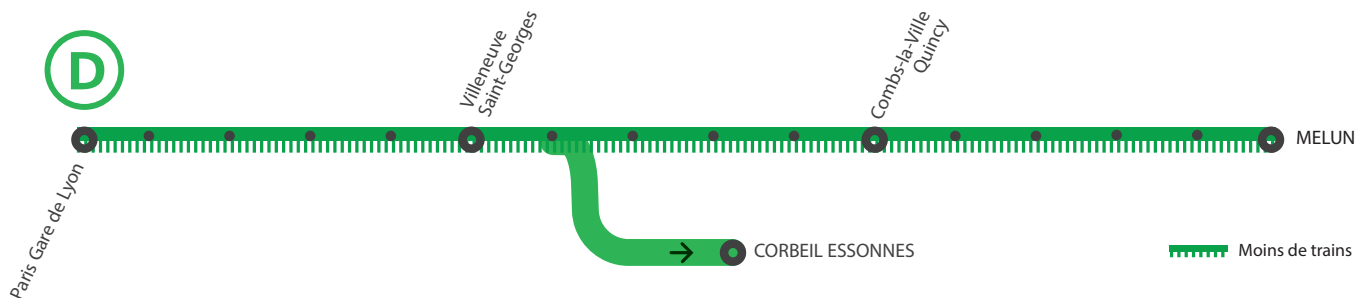

INFO TRAVAUX

MODIFICATIONS HORAIRES ENTRE PARIS GARE DE LYON ET MELUN VIA COMBS LA VILLE À PARTIR DE 22H30

JANVIER

4

au 10

+ D'INFORMATION

- sur l'assistant (Appli) SNCF
- sur transilien.com
- sur maligneD.transilien.com
- en gare
- sur [@RERD_SNCF](https://twitter.com/RERD_SNCF)