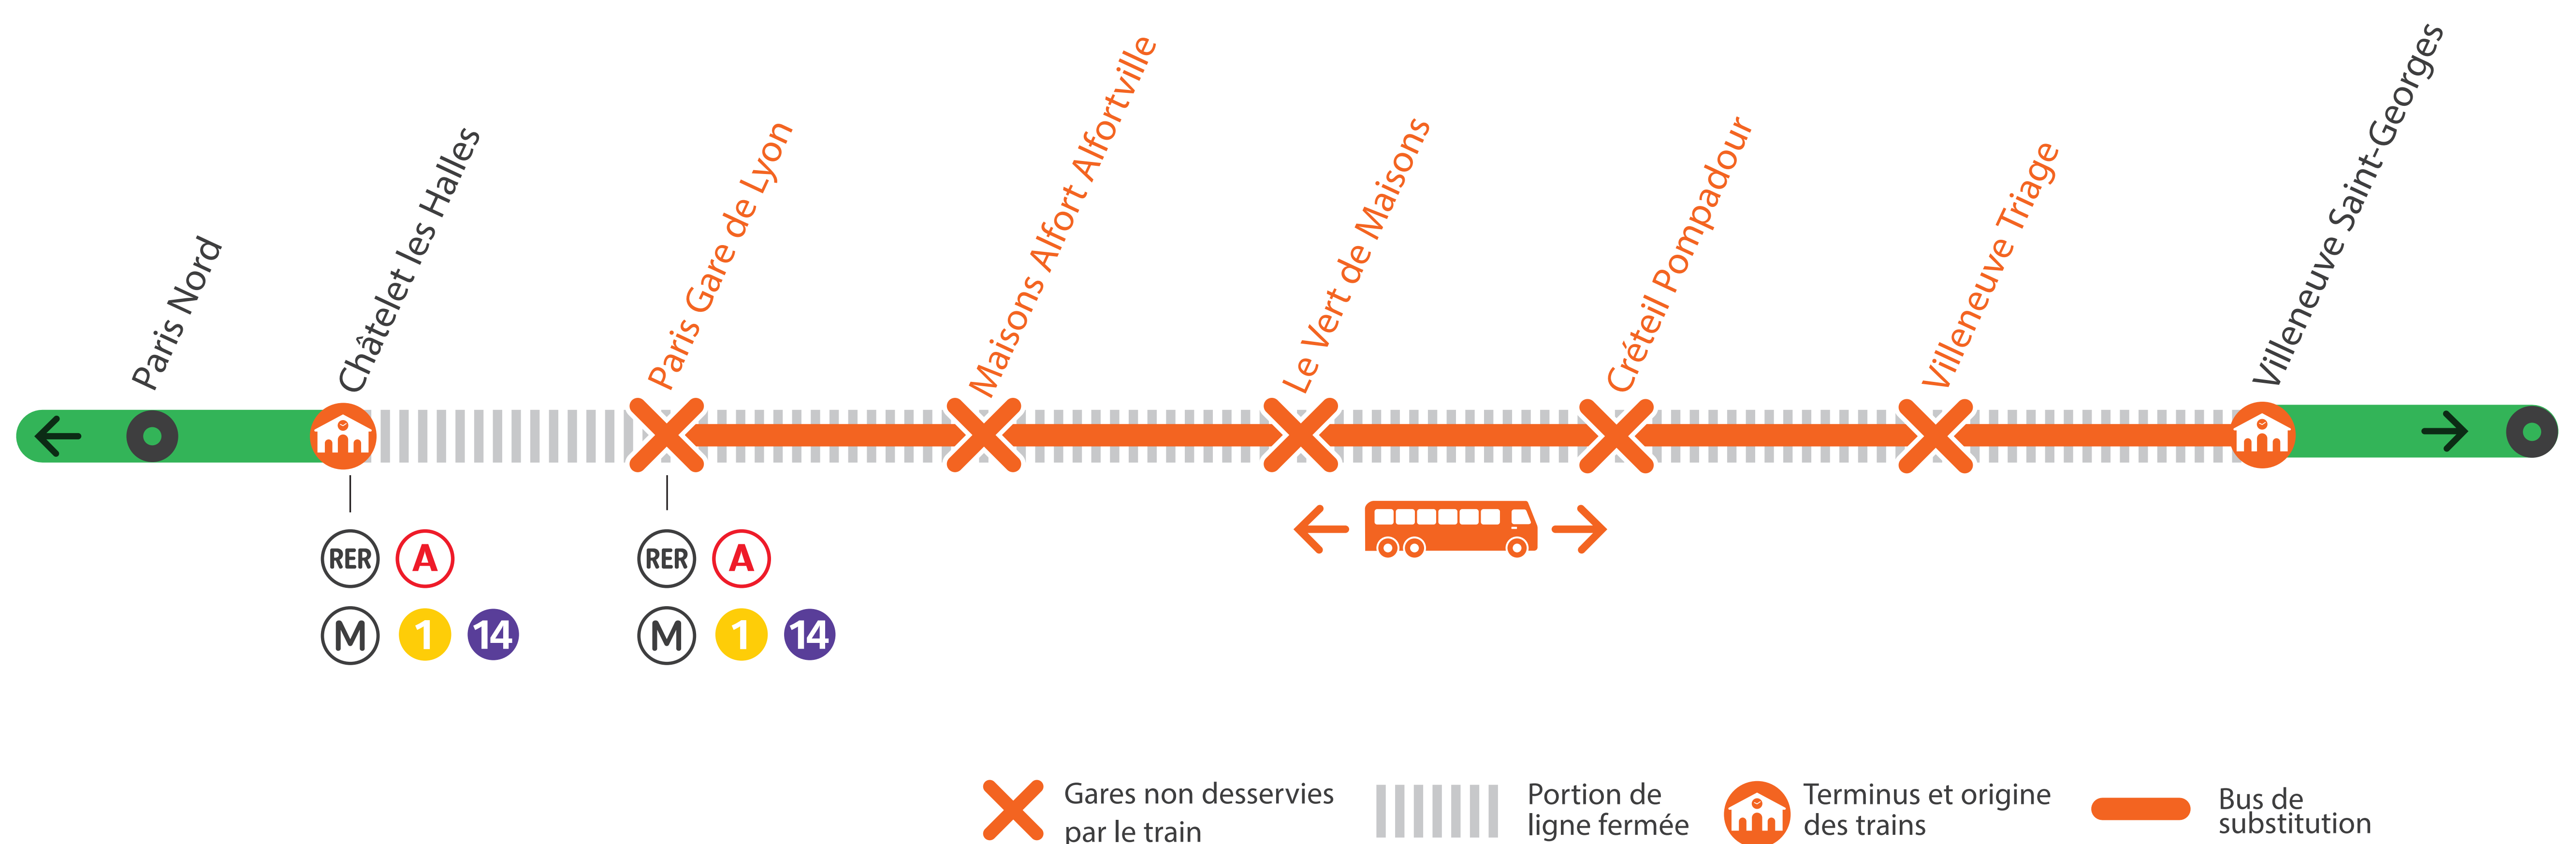

INFO TRAVAUX

RER D FERMÉ

ENTRE PARIS GARE DE LYON ET VILLENEUVE-SAINT-GEORGES À PARTIR DE SAMEDI SOIR 0H15 JUSQU'AU DIMANCHE MATIN 5H30

JANVIER

16

+ D'INFORMATION

- sur Vianavigo
- sur l'Assistant SNCF
- sur transilien.com
- au guichet

BUS DE SUBSTITUTION / ALLONGEMENT DE TRAJET

Paris Lyon ← → Villeneuve-Saint-Georges **+ 45MIN**