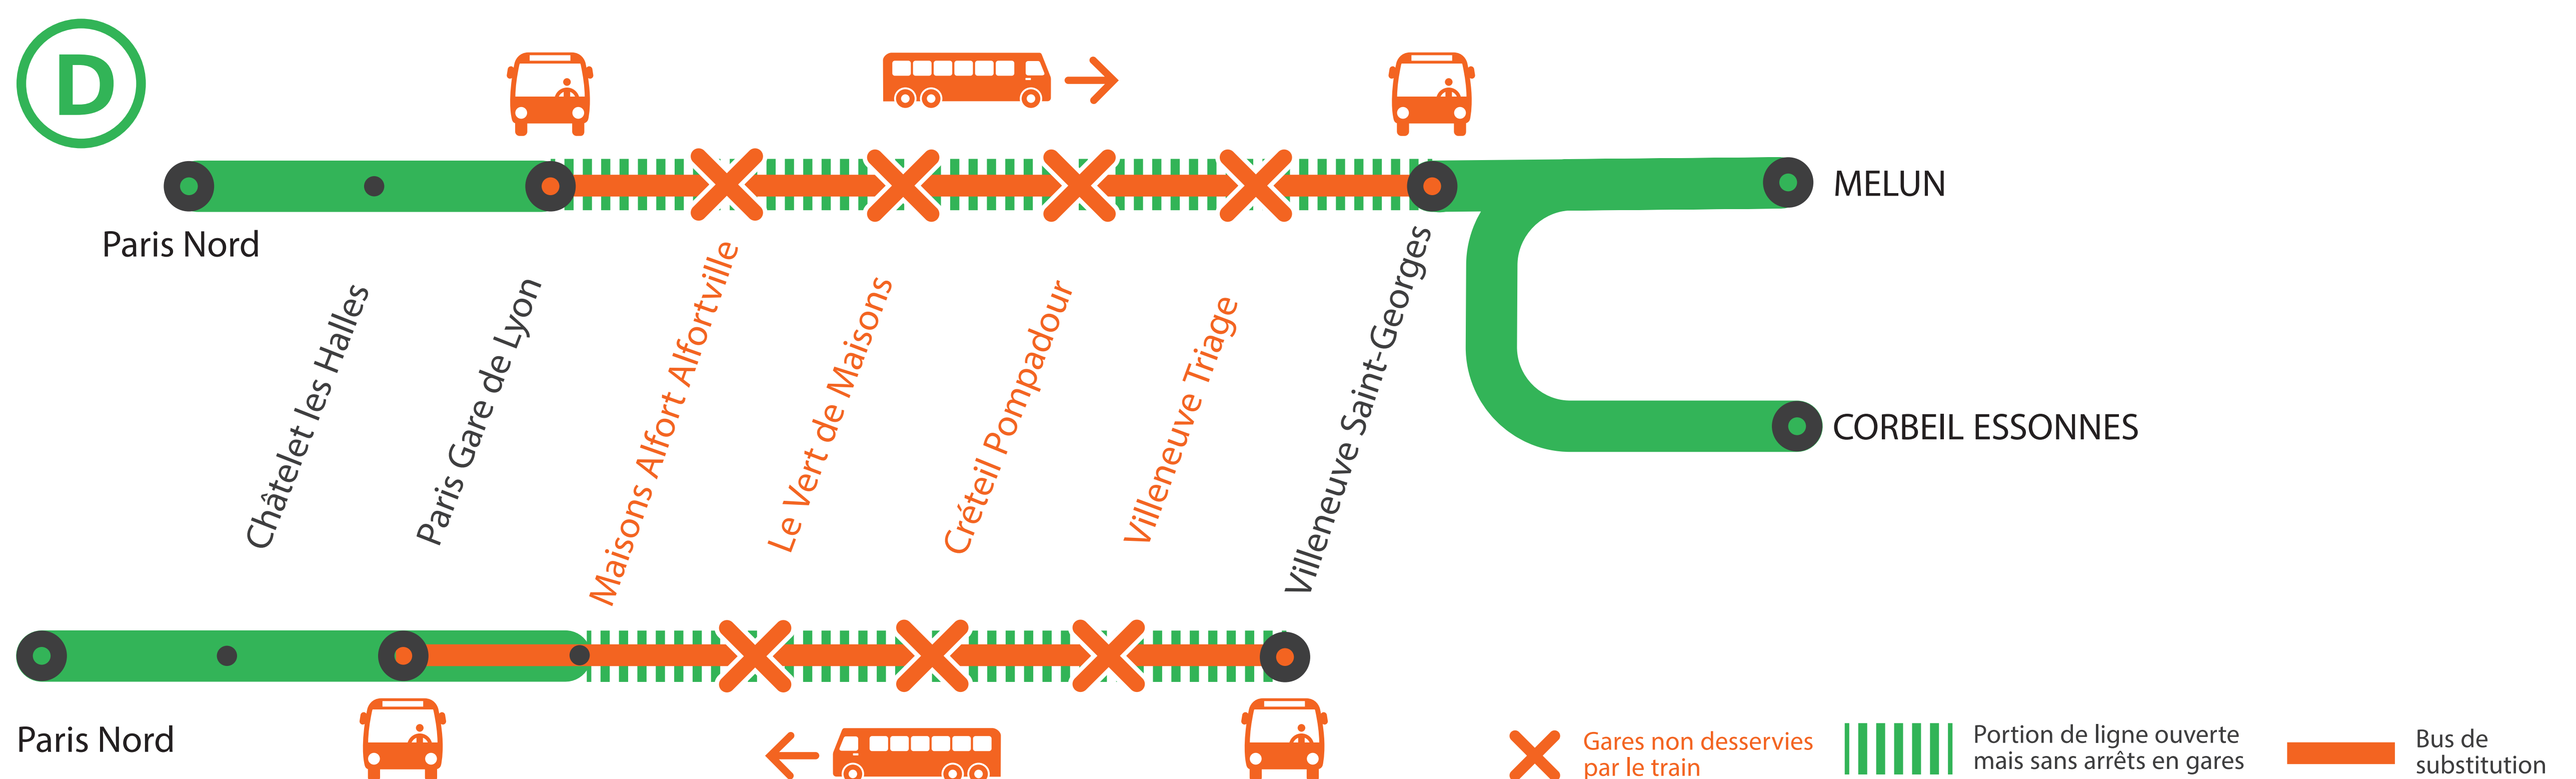

INFO TRAVAUX

GARES NON DESSERVIES ENTRE PARIS GARE DE LYON ET VILLENEUVE-ST-GEORGES DE 22H45 À 4H50 DU LUNDI AU VENDREDI

JANVIER

11
au 22

+ D'INFORMATION

[↗ sur Vianavigo](#) [↗ sur transilien.com](#)
[↗ sur l'Assistant SNCF](#) [↗ au guichet](#)

BUS DE SUBSTITUTION / ALLONGEMENT DE TRAJET

Paris
Gare de Lyon

Villeneuve
Saint-Georges

+40 MIN