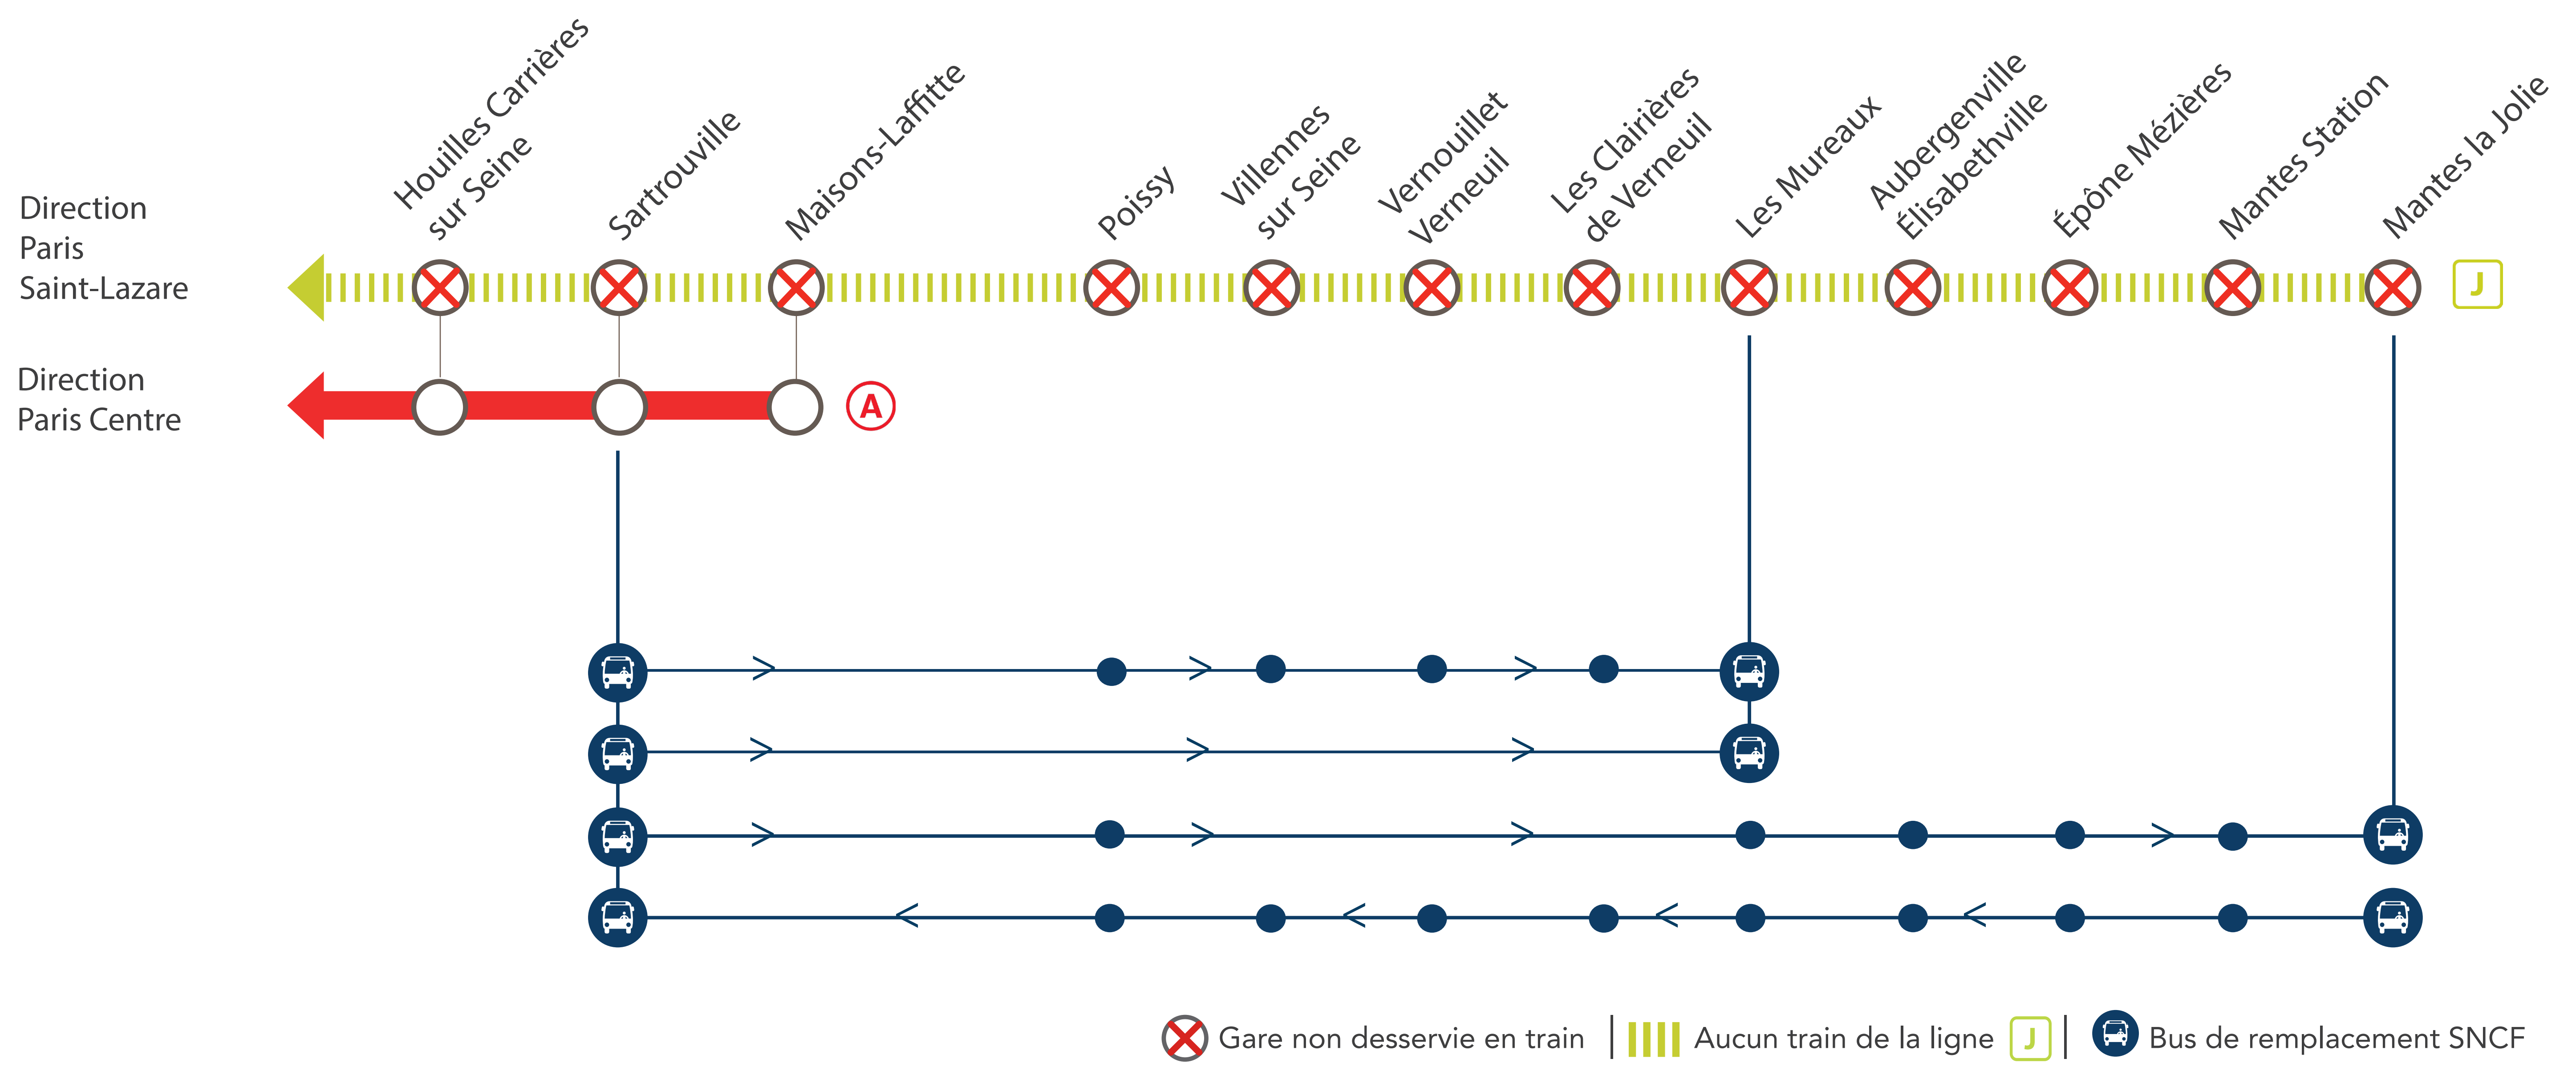

### ENTRE PARIS SAINT-LAZARE & MANTES LA JOLIE VIA POISSY

**JANV.**

**04**

au **29**

**FEV.**

**01**

au **05**

**+ D'INFOS**

- sur le fil Twitter
- sur le blog de la ligne
- en gare
- sur Transilien.com

**Pourquoi ces travaux ?**

Des travaux ont lieu sur vos lignes afin d'effectuer la maintenance et la régénération des voies.

**BUS DE REMPLACEMENT SNCF / ALLONGEMENT DU TEMPS DE TRAJET**

Sartrouville	→	Les Mureaux (omnibus)	+ 40 MIN	Mantes la Jolie	→	Sartrouville (omnibus)	+ 60 MIN
Sartrouville	→	Mantes la Jolie (semi-direct)	+ 40 MIN	Sartrouville	→	Les Mureaux (direct)	+ 10 MIN

## NOS CONSEILS

Depuis Paris centre pour vous rendre dans les gares de :

- **Houilles Carrières sur Seine & Poissy** : Prendre le RER (A) direction Poissy jusqu'à Houilles Carrières Sur Seine.
- **Villennes sur Seine, Vernouillet Verneuil & Les Clairières de Verneuil** : Prendre le RER (A) direction Poissy jusqu'à Poissy puis emprunter le **26** direction Les Mureaux.
- **Les Mureaux** : Prendre le RER (A) direction Poissy jusqu'à La Défense puis prendre l'**Express A14** en direction des Mureaux.
- **Aubergenville Elisabethville & Epône Mézières** : Prendre le RER (A) direction Poissy jusqu'à La Défense puis prendre l'**Express A14** jusqu'à la gare des Mureaux enfin emprunter le **26** (omnibus) en direction de Mantes la Jolie.
- **Mantes la Jolie** : Prendre le RER (A) direction Poissy jusqu'à La Défense, puis prendre l'**Express A14** en direction de Mantes la Jolie.