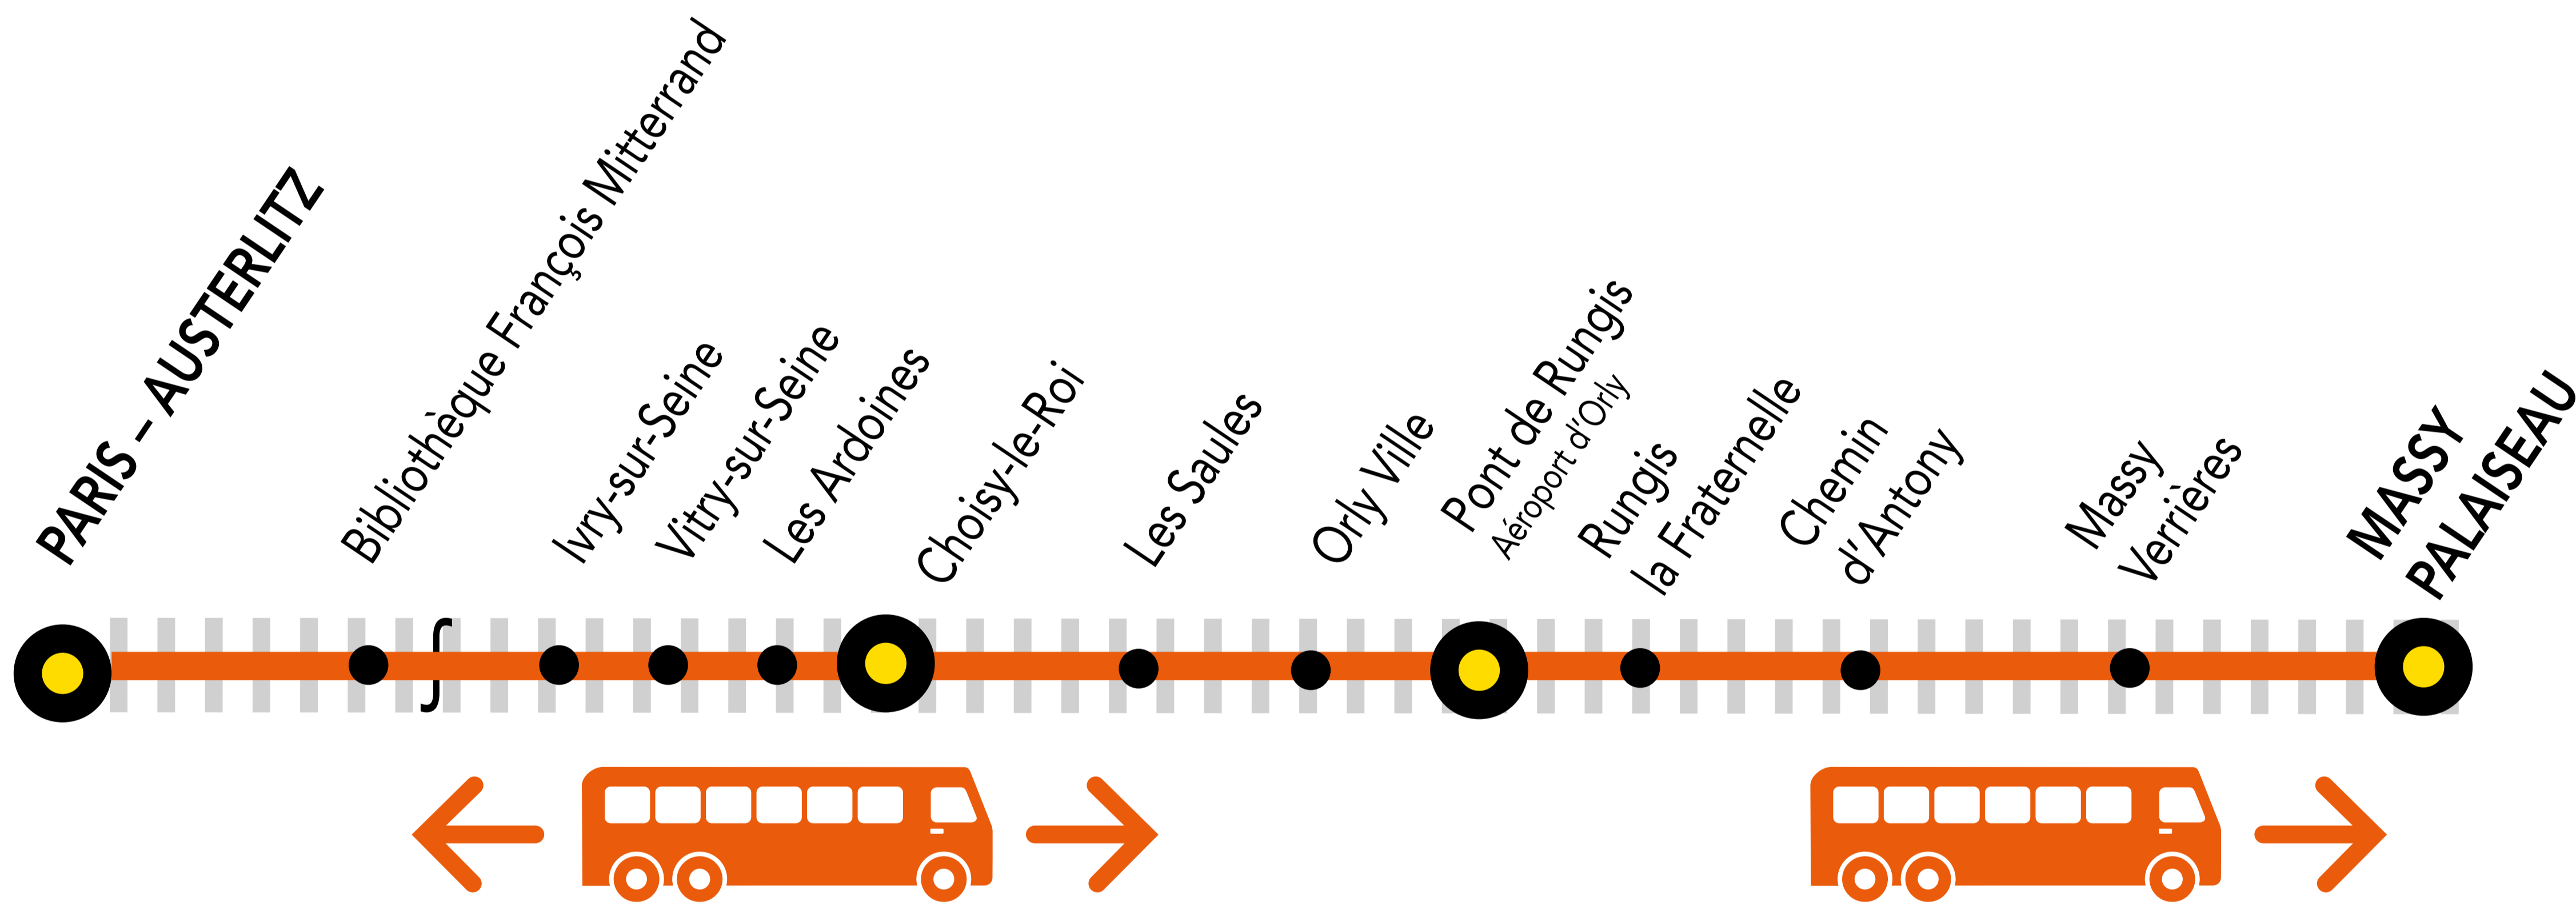

# INFO TRAVAUX

JANV.

11 au  
29

du LUNDI  
au VENDREDI

+ D'INFORMATION

➔ au guichet

➔ sur les applis SNCF et Ma Ligne C

➔ sur [transilien.com](https://www.transilien.com)

## AUCUN TRAIN À PARTIR DE 21H30 ENTRE PARIS AUSTERLITZ ET MASSY PALAISEAU

● Circulation normale    ||||| Portion de ligne impactée    - - - - Bus de substitution

### BUS DE SUBSTITUTION / ALLONGEMENT DE TRAJET

- ⌚ PARIS-AUSTERLITZ ➔ MASSY PALAISEAU + 60 MIN
- ⌚ PARIS-AUSTERLITZ ➔ PONT DE RUNGIS + 35 MIN

Gares de départ par ordre alphabétique	EN DIRECTION DE	DERNIER TRAIN	TYPE DE TRAIN
Paris-Austerlitz	➔ Massy Palaiseau	21:12	MONA
	➔ Les Saules	21:27	ROMI
	➔ Pont de Rungis	21:27	ROMI

#LeReseauAvanceIDF