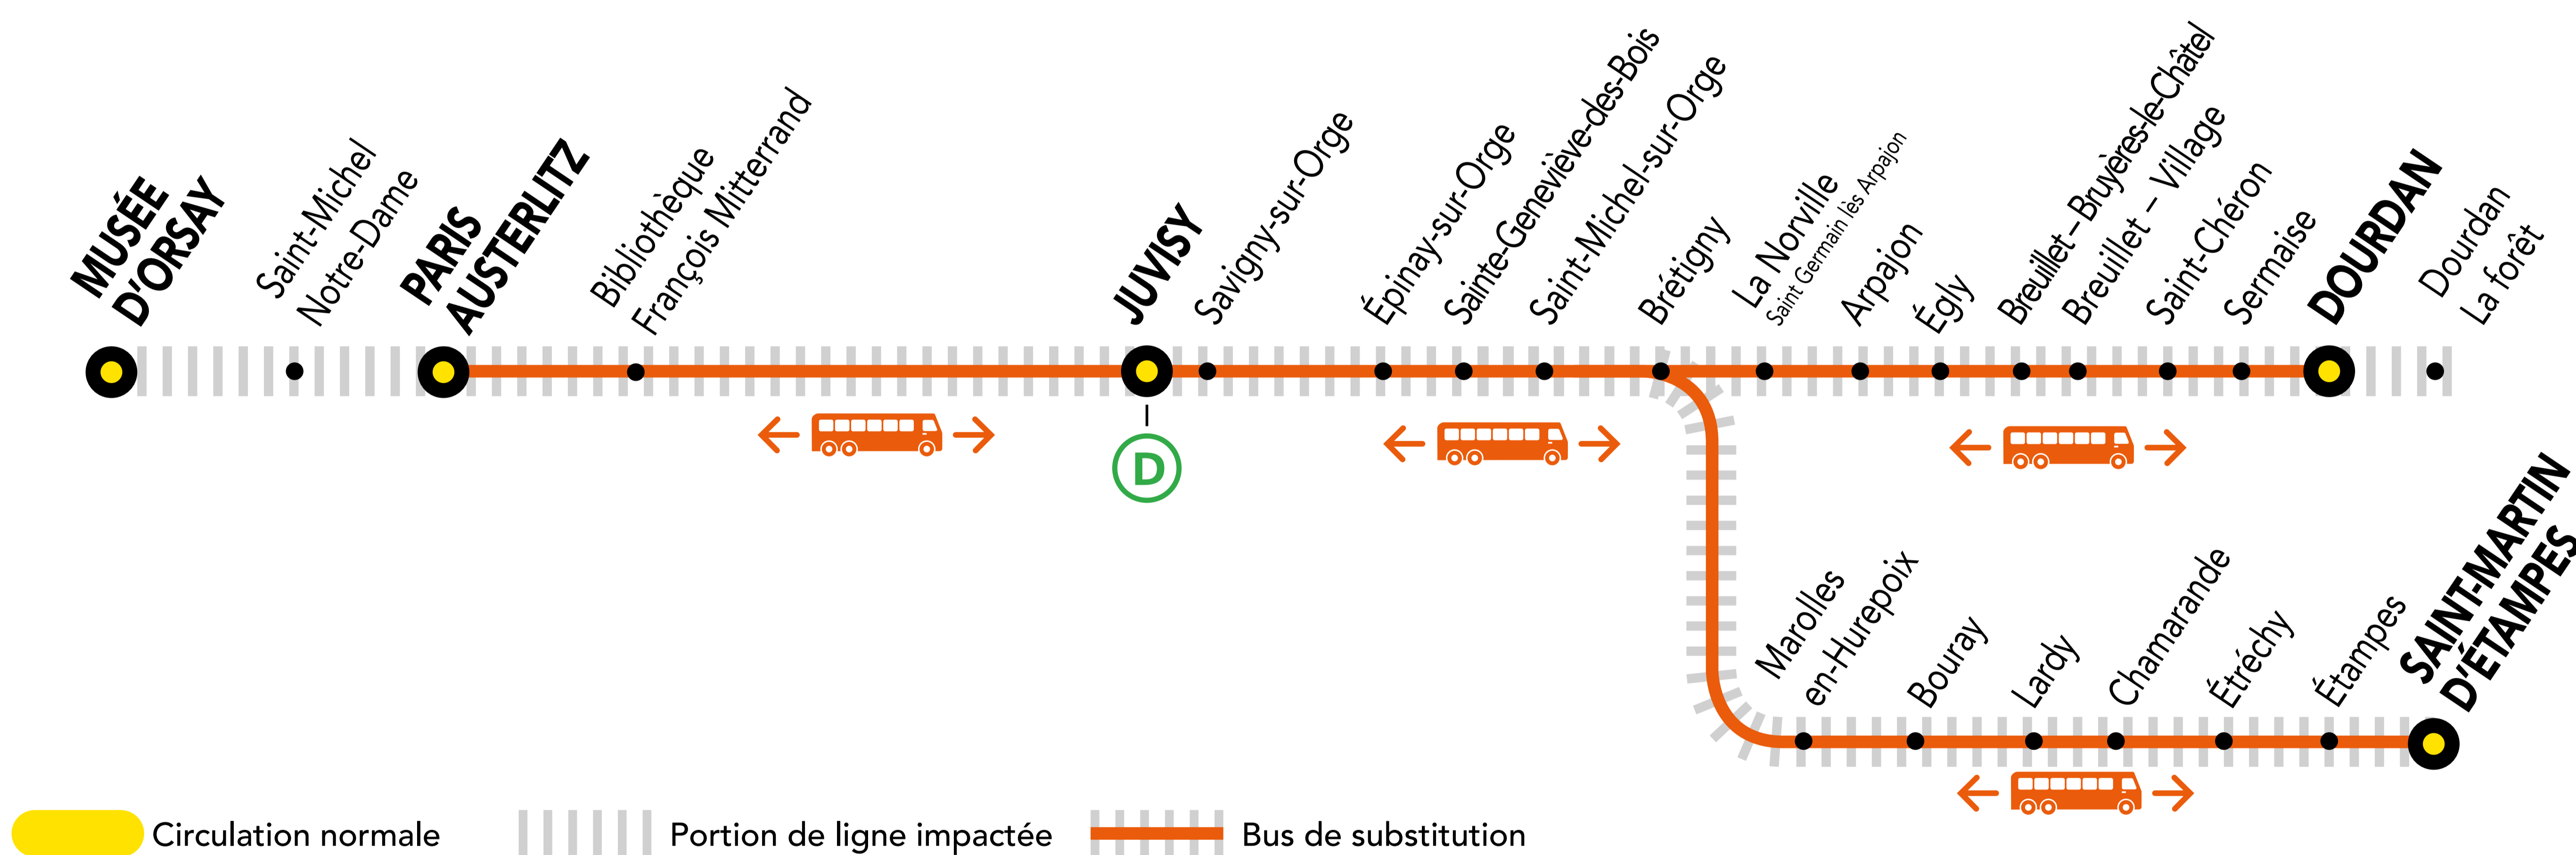

INFO TRAVAUX

JANV.

03,10,17,
24 et 31

DIMANCHE

+ D'INFORMATION

➔ au guichet

➔ sur les applis SNCF et Ma Ligne C

➔ sur transilien.com

➔ sur malignec.transilien.com

AUCUN TRAIN À PARTIR DE 23H00 ENTRE MUSÉE D'ORSAY ET DOURDAN

AUCUN TRAIN À PARTIR DE 23H30 ENTRE MUSÉE D'ORSAY ET SAINT-MARTIN D'ÉTAMPES

BUS DE SUBSTITUTION / ALLONGEMENT DE TRAJET

PARIS – AUSTERLITZ → DOURDAN + 1h30 MIN

PARIS – AUSTERLITZ → SAINT-MARTIN D'ÉTAMPES + 1h40 MIN

DERNIERS TRAINS À CIRCULER NORMALEMENT

Gares de départ par ordre alphabétique	EN DIRECTION DE	DERNIER TRAIN	TYPE DE TRAIN
Brétigny	→ Dourdan	22:51	DEBA
	→ Musée d'Orsay	22:10	ORET
Dourdan	→ Saint-Martin d'Étampes	23:20	ELBA
	→ Musée d'Orsay	21:08	ORDO
Juvisy	→ Dourdan	22:32	DEBA
	→ Musée d'Orsay	23:31	VICK
Musée d'Orsay	→ Saint-Martin d'Étampes	23:01	ELBA
	→ Dourdan	22:09	DEBA
Saint-Martin d'Étampes	→ Brétigny	22:38	ELBA
	→ Juvisy	00:29	JILL
	→ Saint-Martin d'Étampes	22:38	ELBA
Saint-Martin d'Étampes	→ Musée d'Orsay	21:41	ORET