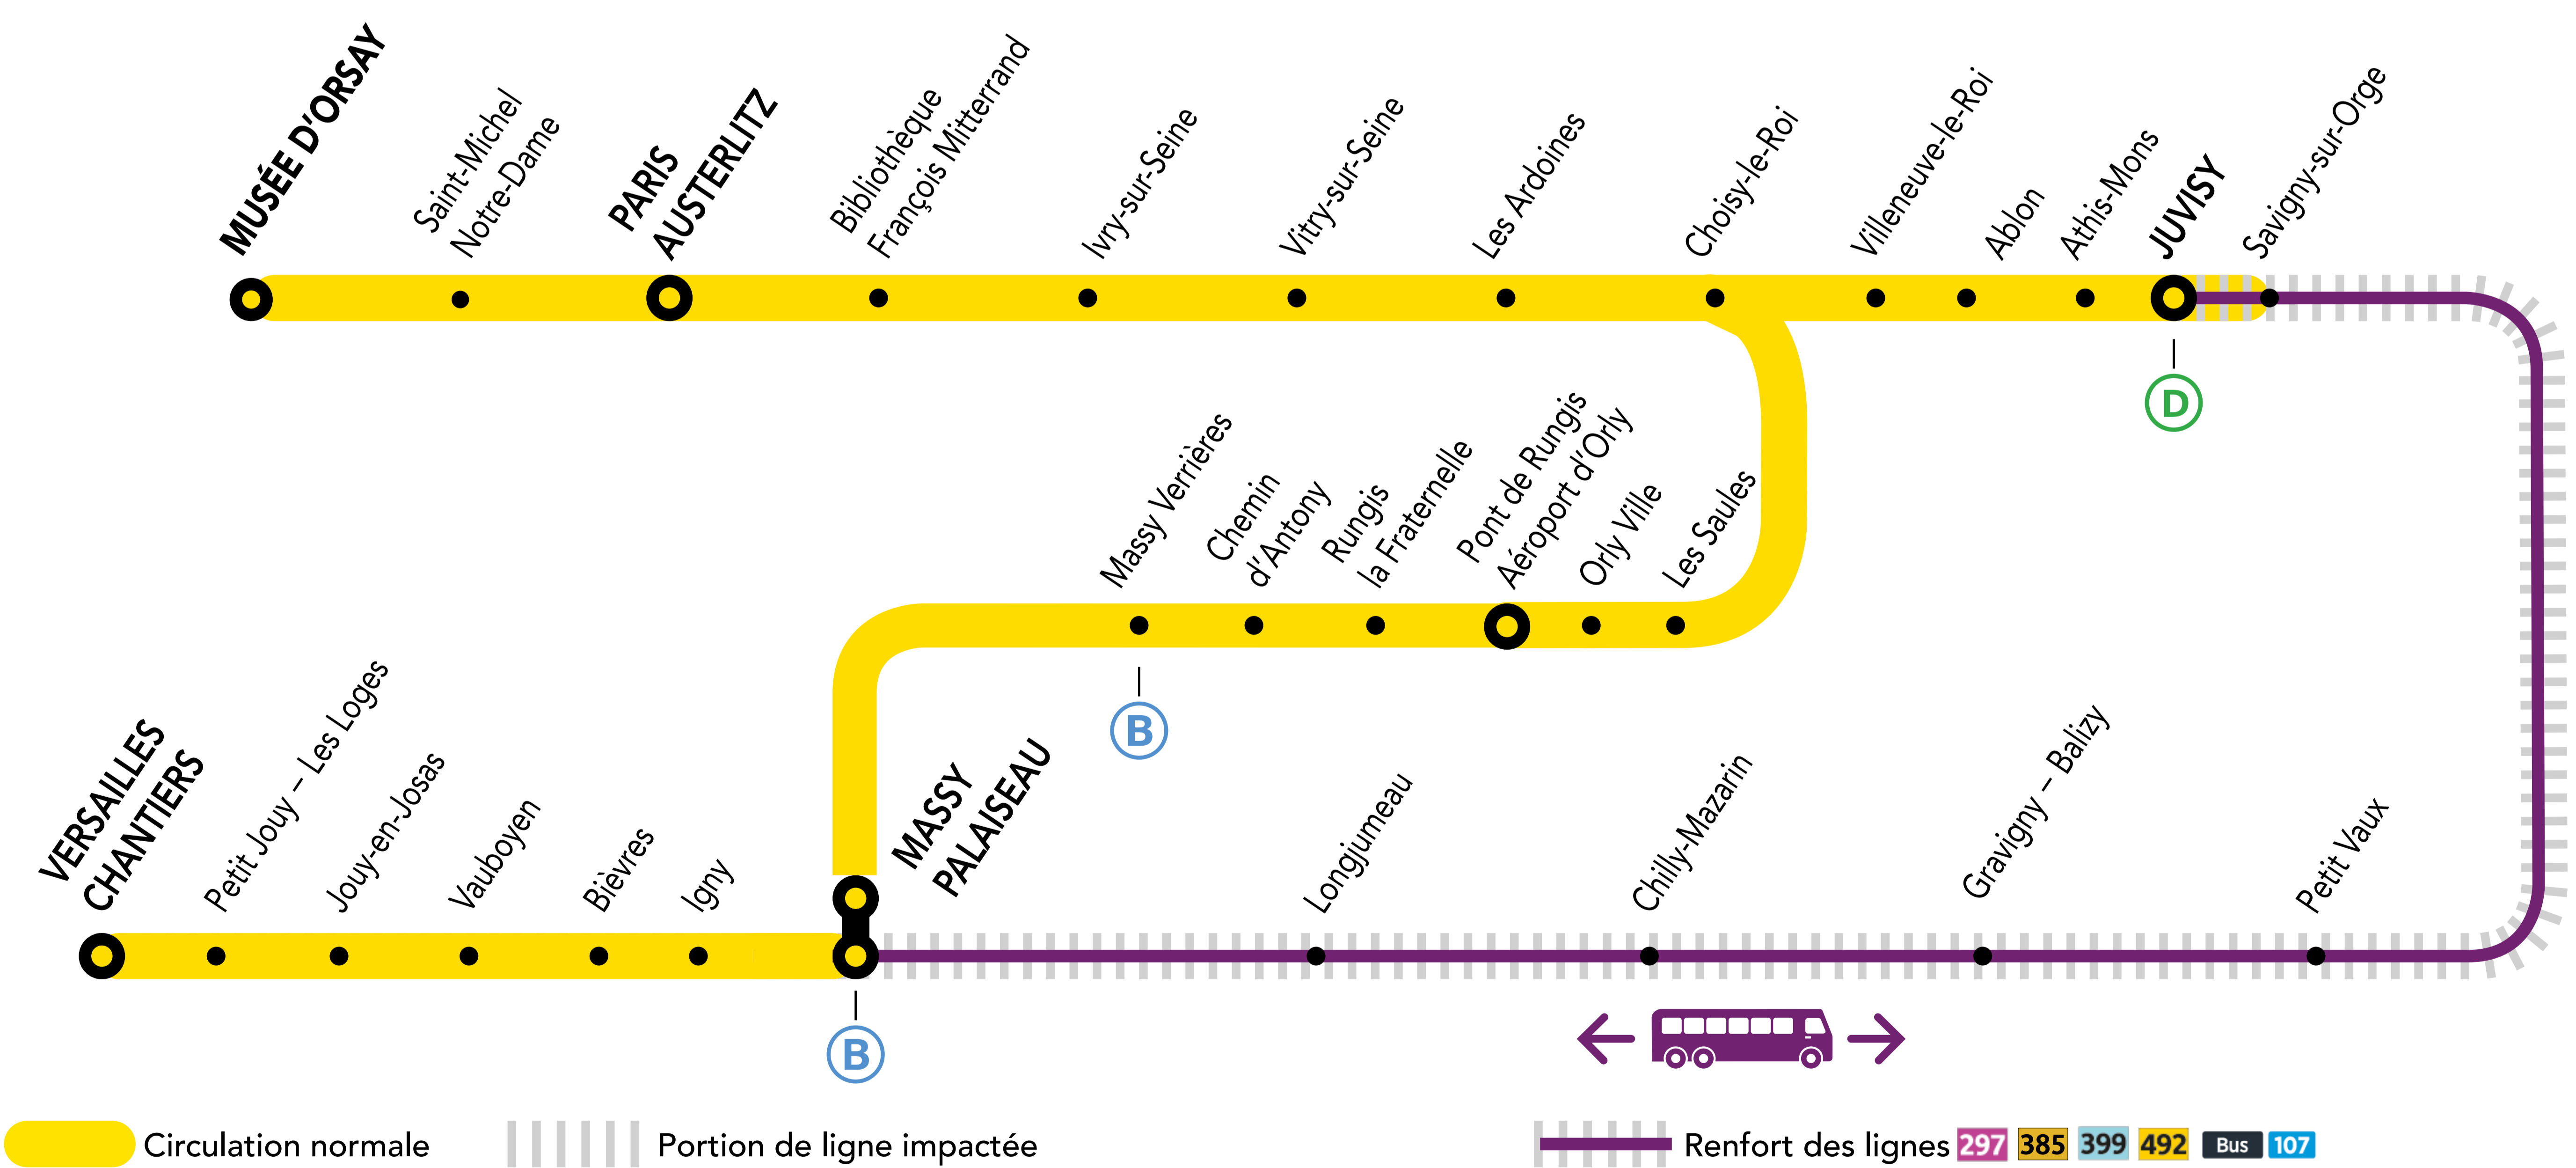

INFO TRAVAUX

JANV. 09 et 10	JANV. 16 et 17	JANV. 23 et 24	SAMEDI DIMANCHE	+ D'INFORMATION ↗ au guichet ↗ sur les applis SNCF et Ma Ligne C ↗ sur transilien.com ↗ sur malignec.transilien.com
---	---	---	----------------------------------	--

AUCUN TRAIN ENTRE JUVISY ET MASSY-PALAISEAU

BUS DE SUBSTITUTION / ALLONGEMENT DE TRAJET

MASSY PALAISEAU JUVISY + 36 MIN

S01 A 503 JY-MPU - Janvier 2021