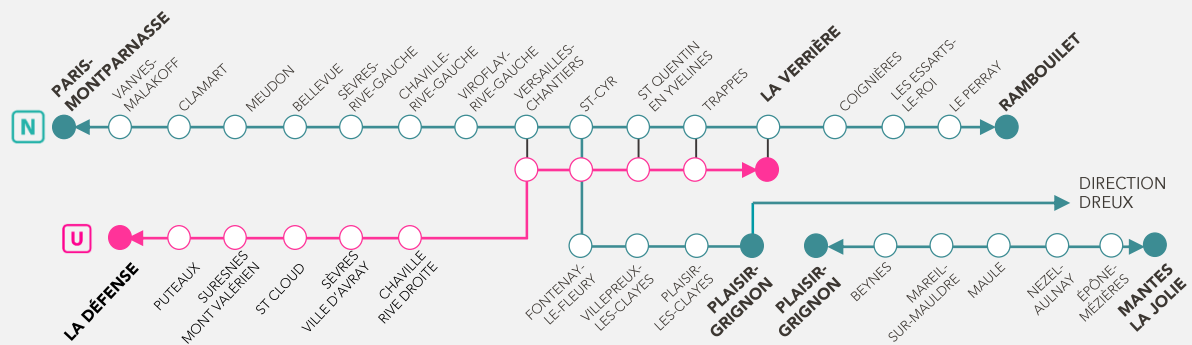

MODIFICATIONS ET SUPPRESSIONS

SAMEDI	FEVRIER Le 13	Jusqu'à 14h.	DIMANCHE	FEVRIER Le 14	À partir de 15h.	+ D'INFOS ↗ Sur vianavigo.com ↗ Sur transilien.com ↗ Sur l'appli SNCF
---------------	-------------------------	--------------	-----------------	-------------------------	------------------	--

- Alternance de train omnibus et de train semi-direct, pour les missions Rambouillet.
- Les missions Mantes-La Jolie circulent uniquement entre Plaisir-Grignon et Mantes-La-Jolie.
Changement de train à Plaisir-Grignon.

SAMEDI et DIMANCHE	FEVRIER Le 13 et 14	Entre 14h le samedi et 15h le dimanche.	+ D'INFOS ↗ Sur vianavigo.com ↗ Sur transilien.com ↗ Sur l'appli SNCF
---------------------------	-------------------------------	---	--

- La Ligne N est fermée de Paris-Montparnasse à Versailles-Chantiers. Vos trains circulent entre Versailles et la province. Report vers les itinéraires alternatifs entre Paris-Montparnasse et Versailles-Chantiers. A cet effet, les lignes de bus 34, 126, 169, 171, 179 et 189 sont renforcées.
- Les missions Rambouillet sont supprimées.
Emprunter la ligne U qui est prolongée jusqu'à Rambouillet.
- Les missions Mantes-La Jolie circulent uniquement entre Plaisir-Grignon et Mantes-La-Jolie.
Changement de train à Plaisir-Grignon.