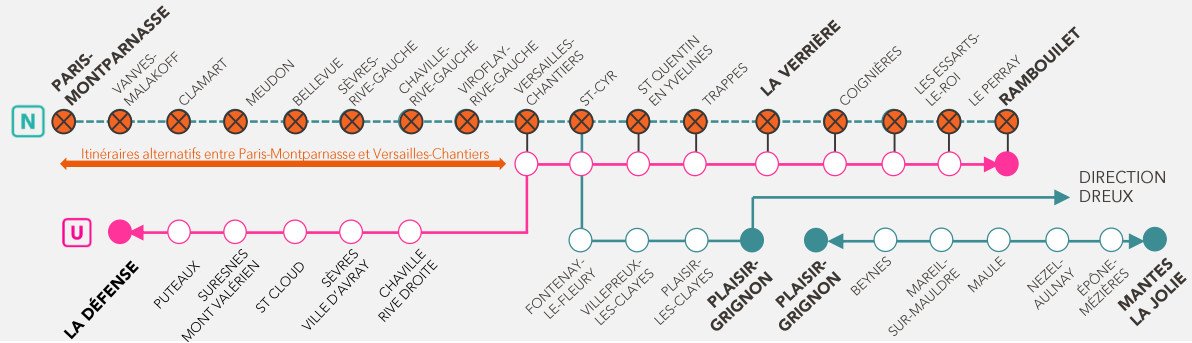

MODIFICATIONS ET SUPPRESSIONS

SAMEDI	FEVRIER Le 13	Jusqu'à 14h.	DIMANCHE	FEVRIER Le 14	À partir de 15h.	+ D'INFOS ↗ Sur vianavigo.com ↗ Sur transilien.com ↗ Sur l'appli SNCF
---------------	-------------------------	--------------	-----------------	-------------------------	------------------	--

- Alternance de train omnibus et de train semi-direct, pour les missions Rambouillet.
- Les missions Mantes-La Jolie circulent uniquement entre Plaisir-Grignon et Mantes-La-Jolie.
Changement de train à Plaisir-Grignon.

SAMEDI et DIMANCHE	FEVRIER Le 13 et 14	Entre 14h le samedi et 15h le dimanche.	+ D'INFOS ↗ Sur vianavigo.com ↗ Sur transilien.com ↗ Sur l'appli SNCF
---------------------------	-------------------------------	---	--

- La Ligne N est fermée de Paris-Montparnasse à Versailles-Chantiers. Vos trains circulent entre Versailles et la province. Report vers les itinéraires alternatifs entre Paris-Montparnasse et Versailles-Chantiers. A cet effet, les lignes de bus 34, 126, 169, 171, 179 et 189 sont renforcées.
- Les missions Rambouillet sont supprimées.
Emprunter la ligne U qui est prolongée jusqu'à Rambouillet.
- Les missions Mantes-La Jolie circulent uniquement entre Plaisir-Grignon et Mantes-La-Jolie.
Changement de train à Plaisir-Grignon.