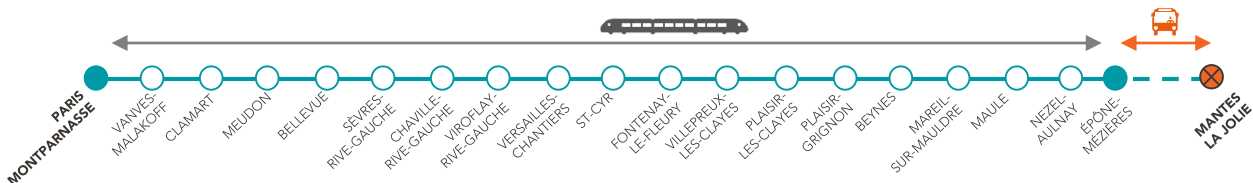

INFO TRAVAUX

MODIFICATIONS DES DESSERTES DES TRAINS MOPI ET POMI

**SAMEDI
et
DIMANCHE**

FEVRIER

Le **27**
et **28**

Le samedi toute la journée,
jusqu'au dimanche 16h.

+ D'INFOS

- Sur [vianavigo.com](https://www.vianavigo.com)
- Sur [transilien.com](https://www.transilien.com)
- Sur l'appli SNCF

PARIS MONTPARNASSE ◀▶ MANTES LA JOLIE

Les trains MOPI et POMI circulent uniquement entre Plaisir-Grignon et Épône-Mézières.
Entre Épône-Mézières et Mantes-La-Jolie emprunter les bus de substitutions.

CONSULTEZ LES HORAIRES SUR [VIANAVIGO.COM](https://www.vianavigo.com) OU [TRANSILIEN.COM](https://www.transilien.com)

Les trains en soirée sont substitués par des bus selon les horaires indiqués.

PARIS MONTPARNASSE → RAMBOUILLET

	165493 ROPO	403	401	201
Paris Montparnasse	23:35	0:45	0:45	1:15
Vanves Malakoff	23:40	I	0:59	1:29
Clamart	23:42	I	1:06	1:36
Meudon	23:46	I	1:20	1:50
Bellevue	23:48	I	1:26	1:56
Sèvres Rive Gauche	23:51	I	1:30	2:00
Chaville Rive Gauche	23:54	I	1:38	2:08
Viroflay Rive Gauche	23:57	I	1:43	2:13
Versailles Chantiers	0:02	1:22	1:53	2:23
St Cyr	0:09	1:33	2:04	
St Quentin en Y.	0:12	1:41	2:12	
Trappes	0:17	1:52	2:23	
La Verrière	0:23	2:02	2:33	
Coignières	0:27	2:09	2:40	
Les Essarts le Roi	0:31	2:14	2:45	
Le Perray	0:35	2:23	2:54	
Rambouillet	0:42	2:34	3:05	
<i>Allongement du temps de trajet</i>		<i>Jusqu'à 1h23</i>		