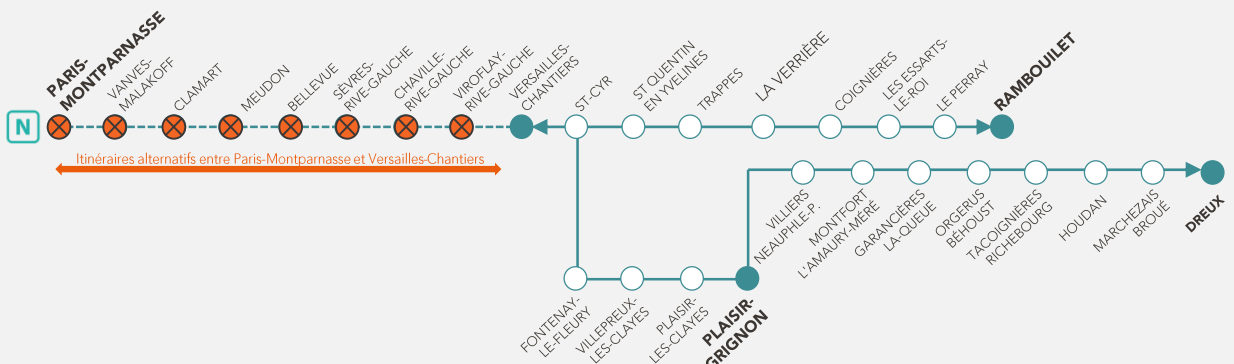

- Alternance de train omnibus et de train semi-direct, pour les missions Rambouillet.
- Les missions Mantes-La Jolie circulent uniquement entre Plaisir-Grignon et Épône-Mézières jusqu'à 16h le dimanche.  
 Changement de train à Plaisir-Grignon.  
 Emprunter les bus de substitutions entre Épône-Mézières et Mantes-La-Jolie.

- À partir de 16h le dimanche : Les missions Mantes-La Jolie circulent uniquement entre Plaisir-Grignon et Mantes-La-Jolie.  
 Changement de train à Plaisir-Grignon.

**SAMEDI**

**FEVRIER**

Le **20**

À partir de 22h30.

**+ D'INFOS**

- ➔ Sur [vianavigo.com](https://www.vianavigo.com)
- ➔ Sur [transilien.com](https://www.transilien.com)
- ➔ Sur l'appli SNCF

- La Ligne N est fermée de Paris-Montparnasse à Versailles-Chantiers. Vos trains circulent entre Versailles et la province.  
 Report vers les itinéraires alternatifs entre Paris-Montparnasse et Versailles-Chantiers.  
 A cet effet, les lignes de bus 34, 126, 169, 171, 179 et 189 sont renforcées.