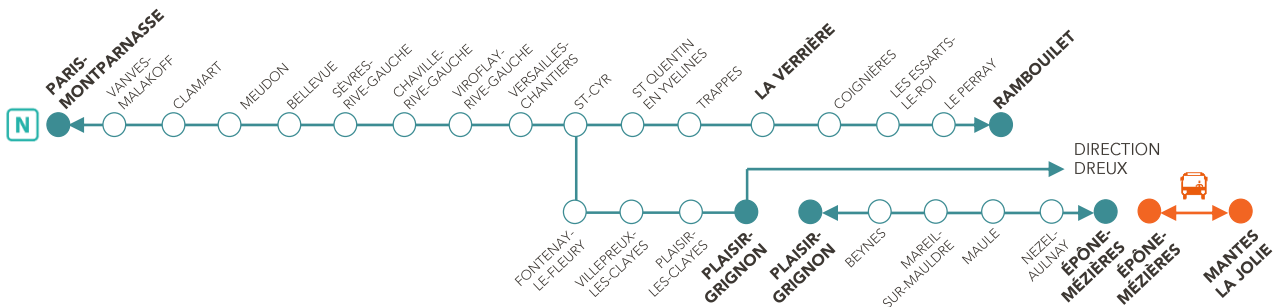

## MODIFICATIONS ET SUPPRESSIONS

**SAMEDI et DIMANCHE**

**FEVRIER**

Le **20** et **21**

**+ D'INFOS**

- ➔ Sur [vianavigo.com](https://www.vianavigo.com)
- ➔ Sur [transilien.com](https://www.transilien.com)
- ➔ Sur l'appli SNCF

- Alternance de train omnibus et de train semi-direct, pour les missions Rambouillet.
- Les missions Mantes-La Jolie circulent uniquement entre Plaisir-Grignon et Épône-Mézières jusqu'à 16h le dimanche.  
 Changement de train à Plaisir-Grignon.  
 Emprunter les bus de substitutions entre Épône-Mézières et Mantes-La-Jolie.

- À partir de 16h le dimanche : Les missions Mantes-La Jolie circulent uniquement entre Plaisir-Grignon et Mantes-La-Jolie.  
 Changement de train à Plaisir-Grignon.

**SAMEDI**

**FEVRIER**

Le **20**

À partir de 22h30.

**+ D'INFOS**

- ➔ Sur [vianavigo.com](https://www.vianavigo.com)
- ➔ Sur [transilien.com](https://www.transilien.com)
- ➔ Sur l'appli SNCF

- La Ligne N est fermée de Paris-Montparnasse à Versailles-Chantiers. Vos trains circulent entre Versailles et la province.  
 Report vers les itinéraires alternatifs entre Paris-Montparnasse et Versailles-Chantiers.  
 A cet effet, les lignes de bus 34, 126, 169, 171, 179 et 189 sont renforcées.