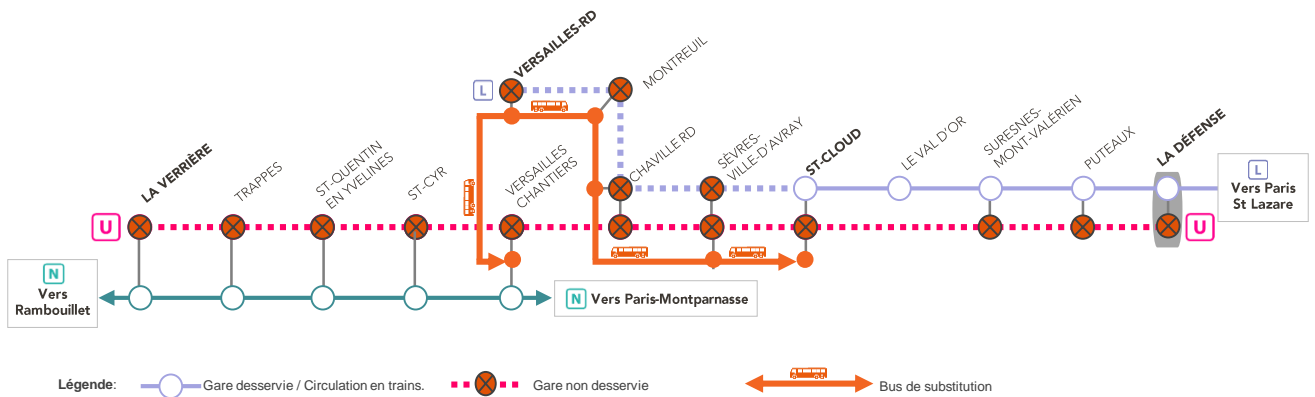

INFO TRAVAUX

LIGNE U FERMÉE

ENTRE LA VERRIÈRE & LA DÉFENSE

LIGNE L SUD FERMÉE

ENTRE VERSAILLES RIVE DROITE & SAINT CLOUD

SAMEDI et DIMANCHE	FEVRIER Le 20 et 21	FEVRIER Le 27 et 28	+ D'INFOS ➔ Sur vianavigo.com ➔ Sur transilien.com ➔ Sur l'appli SNCF
-----------------------------------	--	--	---

ITINÉRAIRES ALTERNATIFS, DANS LES DEUX SENS DE CIRCULATION

- ENTRE LA VERRIÈRE & VERSAILLES-CHANTIERS : **LIGNE N**
- ENTRE VERSAILLES-CHANTIERS & ST CLOUD : **BUS SNCF**
- ENTRE ST CLOUD & LA DEFENSE : **LIGNE L**

 Alternance de bus de substitution direct & omnibus entre Versailles & St Cloud toutes les 15 à 30 min.