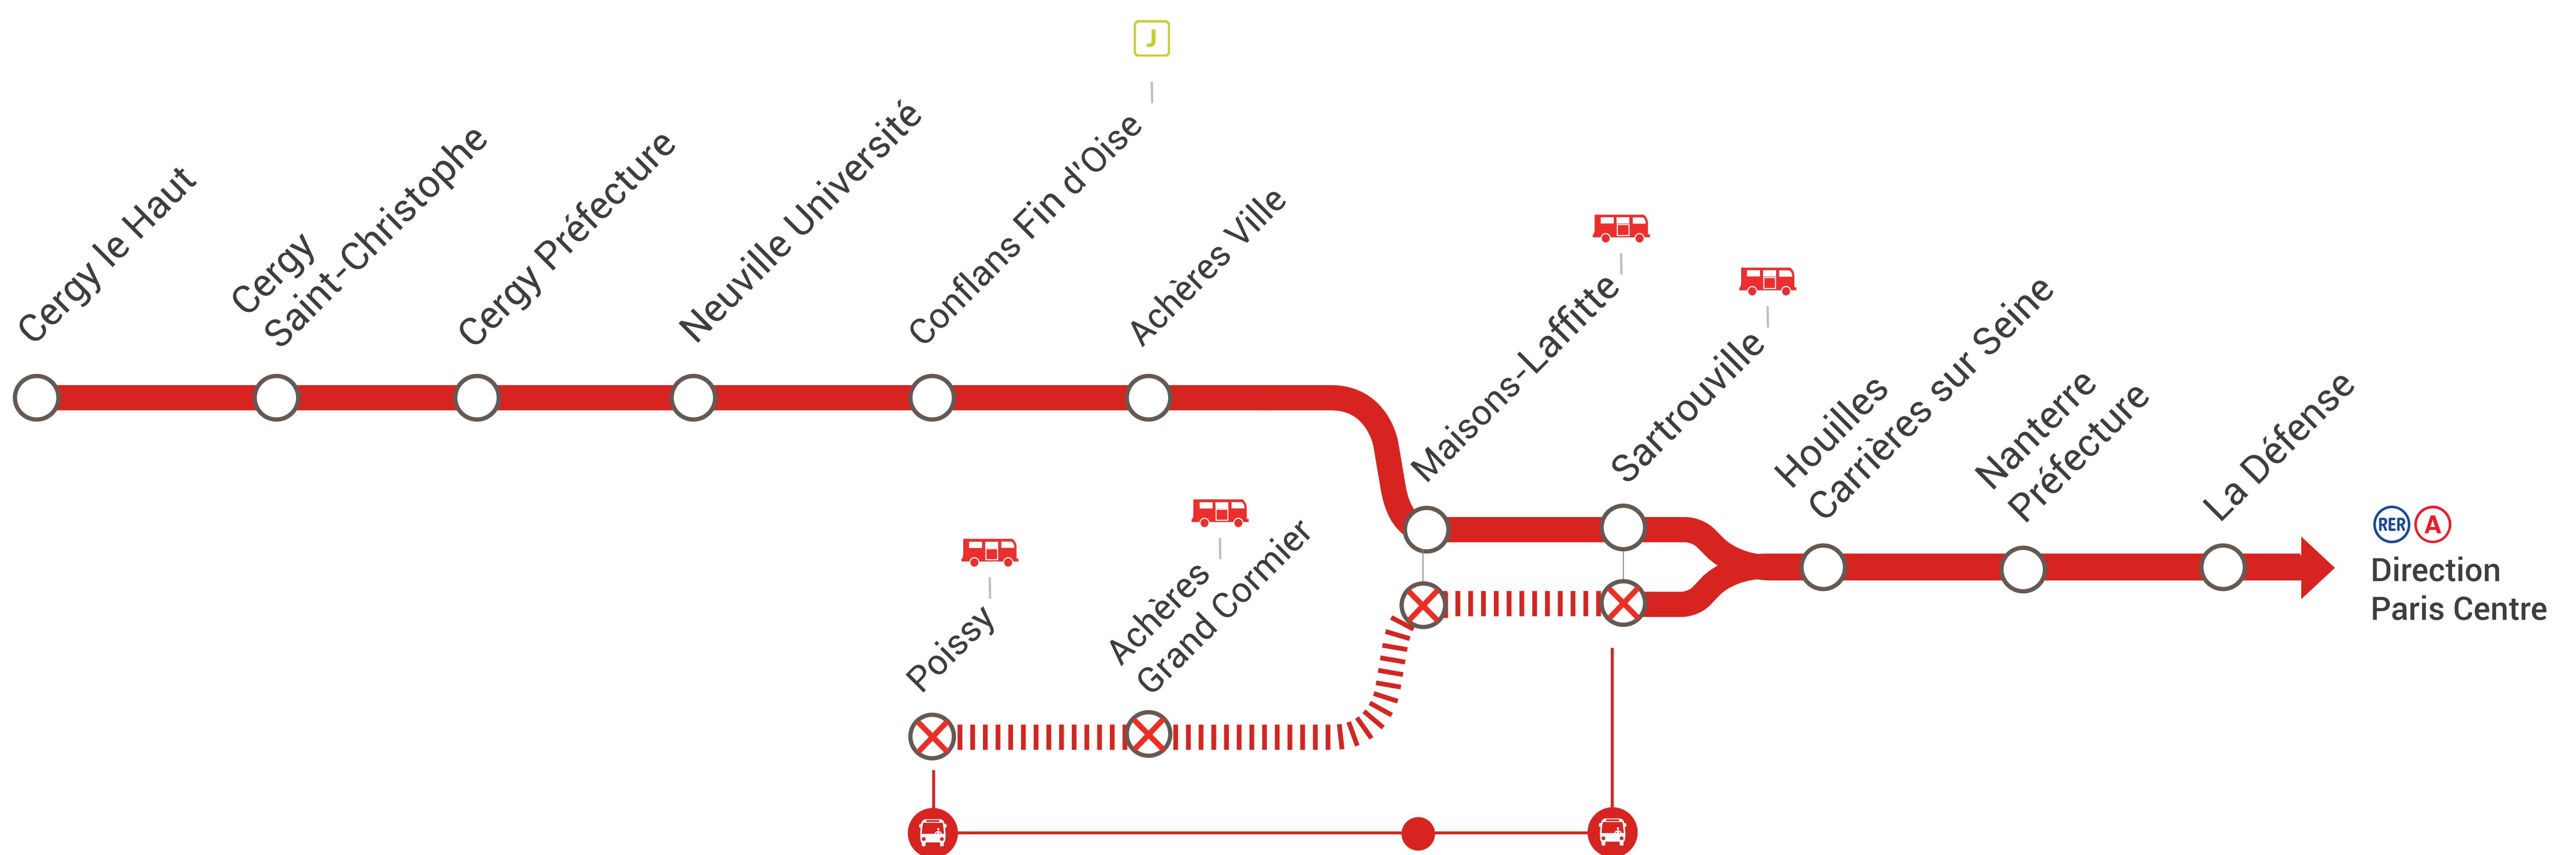

## INTERRUPTION DE CIRCULATION

## EN SOIRÉE EN SEMAINE À PARTIR DE 22H20 ENTRE SARTROUVILLE & POISSY

**JAN.**  
**04**  
au **29**

### Pourquoi ces travaux ?

Des travaux ont lieu sur le RER A pour l'entretien et la maintenance des voies.

⊗ Gare non desservie en train | ||| Aucun train du RER A | 🚌 Bus de remplacement SNCF | 🚏 Navette à la demande

### 🚌 BUS DE REMPLACEMENT SNCF / ALLONGEMENT DU TEMPS DE TRAJET

Sartrouville ← 🚌 → Poissy

+ 20 MIN

Achères Grand Cormier ← 🚌 → Sartrouville / Maisons-Laffitte / Poissy