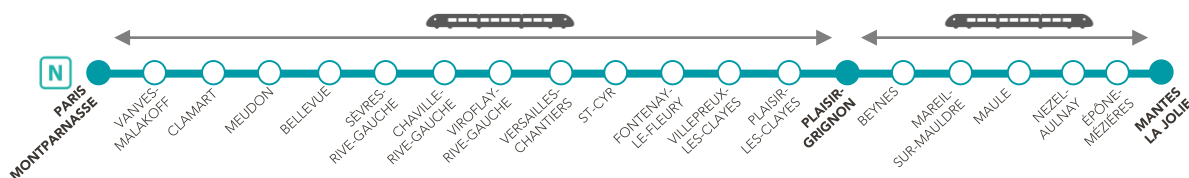

## MODIFICATIONS DES DESSERTES DES TRAINS MOPI ET POMI

SAMEDI

JANVIER

Le 30

+ D'INFOS

- ➔ Sur [vianavigo.com](https://www.vianavigo.com)
- ➔ Sur [transilien.com](https://www.transilien.com)
- ➔ Sur l'appli SNCF

PARIS MONTPARNASSE ◀▶ MANTES LA JOLIE

Toute la journée, les trains MOPI et POMI circulent uniquement entre Plaisir-Grignon et Mantes-La-Jolie.

Entre Plaisir-Grignon et Mantes-la-Jolie emprunter les trains MOGI et GOMI.

Entre Paris-Montparnasse et Plaisir-Grignon emprunter les trains DAPO, PADO, GOPI et POGI.

CONSULTEZ LES HORAIRES SUR [VIANAVIGO.COM](https://www.vianavigo.com) OU [TRANSILIEN.COM](https://www.transilien.com)