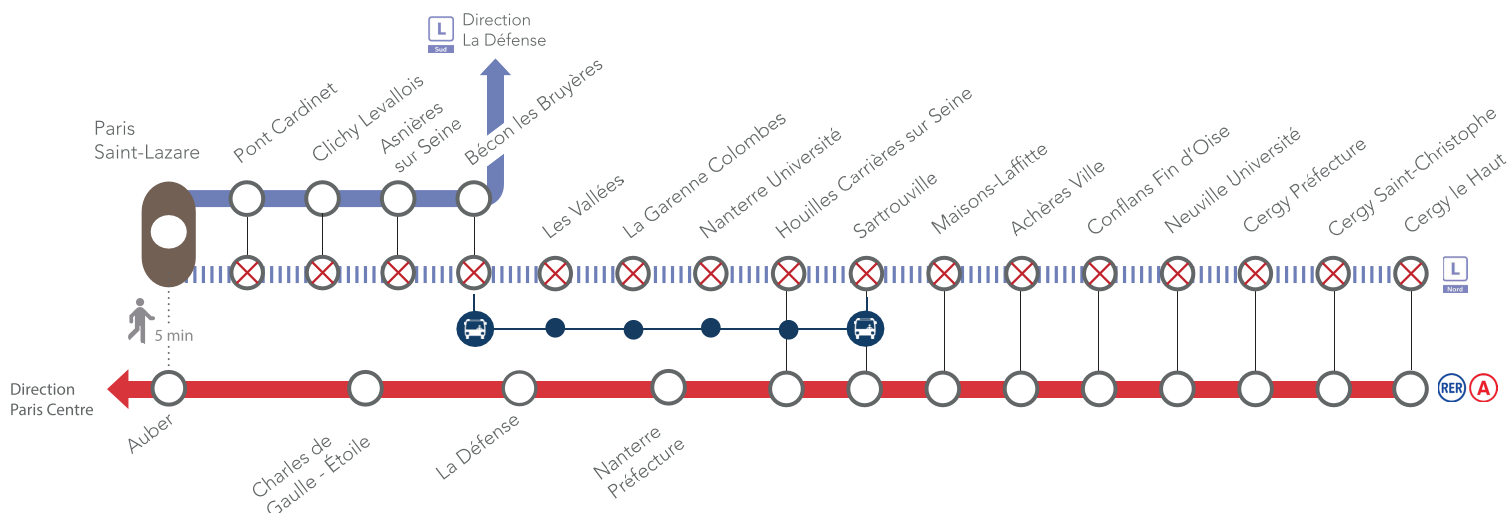

# INFO TRAFIC

Nord

**LIGNE L : Du lundi 30 novembre au vendredi 04 décembre 2020, l'offre de transport est modifiée sur l'ensemble de votre ligne L.**

Prévoir des adaptations en heures creuses suite à une baisse de la fréquentation et des travaux en soirée.

Paris Saint-Lazare <> Nanterre Université / Maisons-Laffitte / Cergy le Haut

## LIGNE FERMÉE EN SOIRÉE ENTRE

Paris Saint-Lazare & Cergy le Haut

## NOS CONSEILS

- Pour rejoindre les gares entre **Bécon les Bruyères & Sartrouville** : Prendre la ligne **L** en direction de La Défense jusqu'à Bécon les Bruyères puis le  de remplacement.
- Pour rejoindre les gares entre **Houilles Carrières sur Seine & Cergy le Haut** : Prendre le RER **A** direction Cergy le Haut depuis le centre de Paris.
- Pour rejoindre la gare de **Nanterre Université** : Prendre le RER **A** direction Saint-Germain en Laye depuis le centre de Paris.