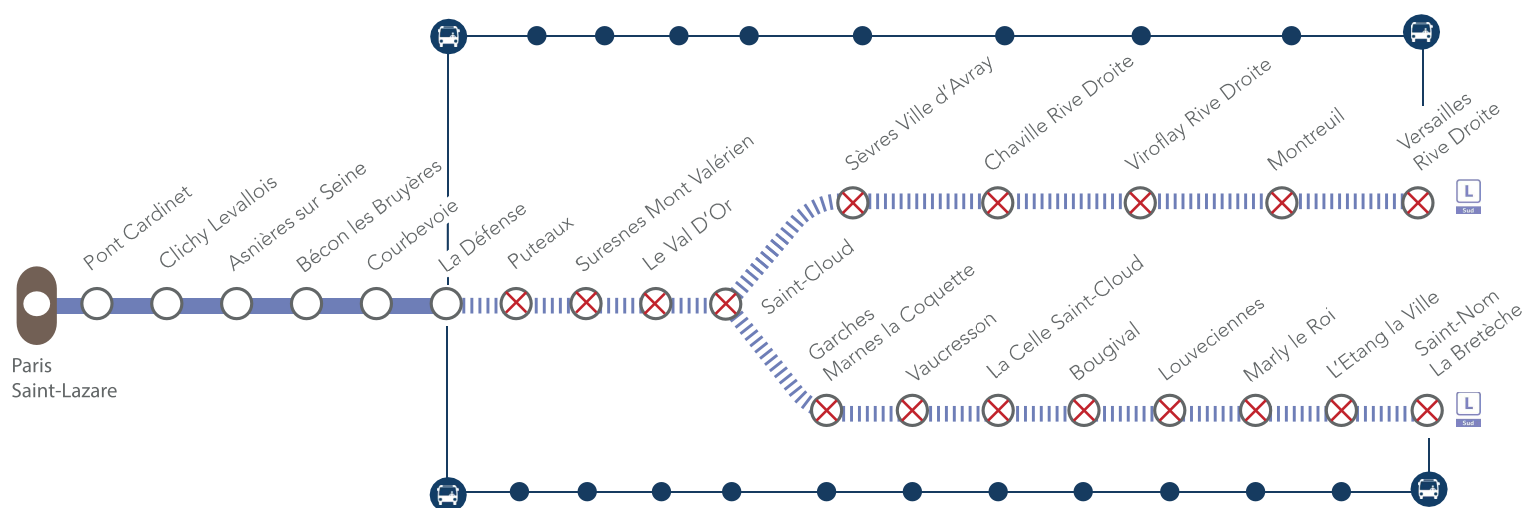

INFO TRAFIC

Sud

LIGNE L : Du **lundi 30 novembre au vendredi 04 décembre 2020**, l'offre de transport est modifiée en heures creuses du fait de la fréquentation réduite sur l'ensemble de votre ligne L.

Du mercredi 02 décembre au vendredi 04 décembre 2020, le trafic sera interrompu suite à des travaux en soirée.

Paris Saint-Lazare <> Versailles Rive Droite / Saint-Nom la Bretèche

LIGNE FERMÉE EN SOIRÉE ENTRE

- La Défense & Versailles Rive Droite
- La Défense & Saint-Nom la Bretèche

Dernier train au départ de :

- Paris Saint-Lazare > Versailles Rive Droite : 23h56
- Versailles Rive Droite > Paris Saint-Lazare : 23h12
- Paris Saint-Lazare > Saint-Nom la Bretèche : 23h41
- Saint-Nom la Bretèche > Paris Saint-Lazare : 22h48

NOS CONSEILS

- Pour rejoindre les gares entre **La Défense & Saint-Cloud** : Prendre la ligne **L** jusqu'à la Défense puis prendre le  direction Versailles Rive Droite ou Saint-Nom la Bretèche.
- Pour rejoindre les gares entre **Saint-Cloud & Versailles Rive Droite** : Prendre la ligne **L** jusqu'à la Défense puis prendre le  direction Versailles Rive Droite.
- Pour rejoindre les gares entre **Saint-Cloud & Saint-Nom la Bretèche** : Prendre la ligne **L** jusqu'à la Défense puis prendre le  direction Saint-Nom la Bretèche.