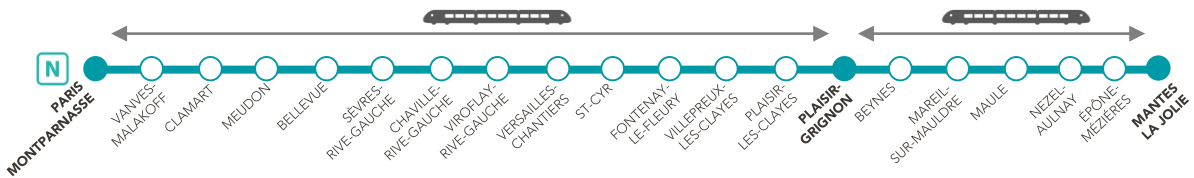

INFO TRAVAUX

MODIFICATIONS DES DESSERTES DES TRAINS MOPI ET POMI

 SAMEDI	JANVIER Le 30	+ D'INFOS <ul style="list-style-type: none">➔ Sur l'appli SNCF➔ Sur transilien.com➔ Sur notre blog➔ Dans nos gares
--	------------------------------------	--

PARIS MONTPARNASSE ◀▶ MANTES LA JOLIE

Toute la journée, les trains MOPI et POMI circulent uniquement entre Plaisir-Grignon et Mantes-La-Jolie.

Entre Plaisir-Grignon et Mantes-la-Jolie emprunter les trains MOGI et GOMI.
Entre Paris-Montparnasse et Plaisir-Grignon emprunter les trains DAPO, PADO, GOPI et POGI.