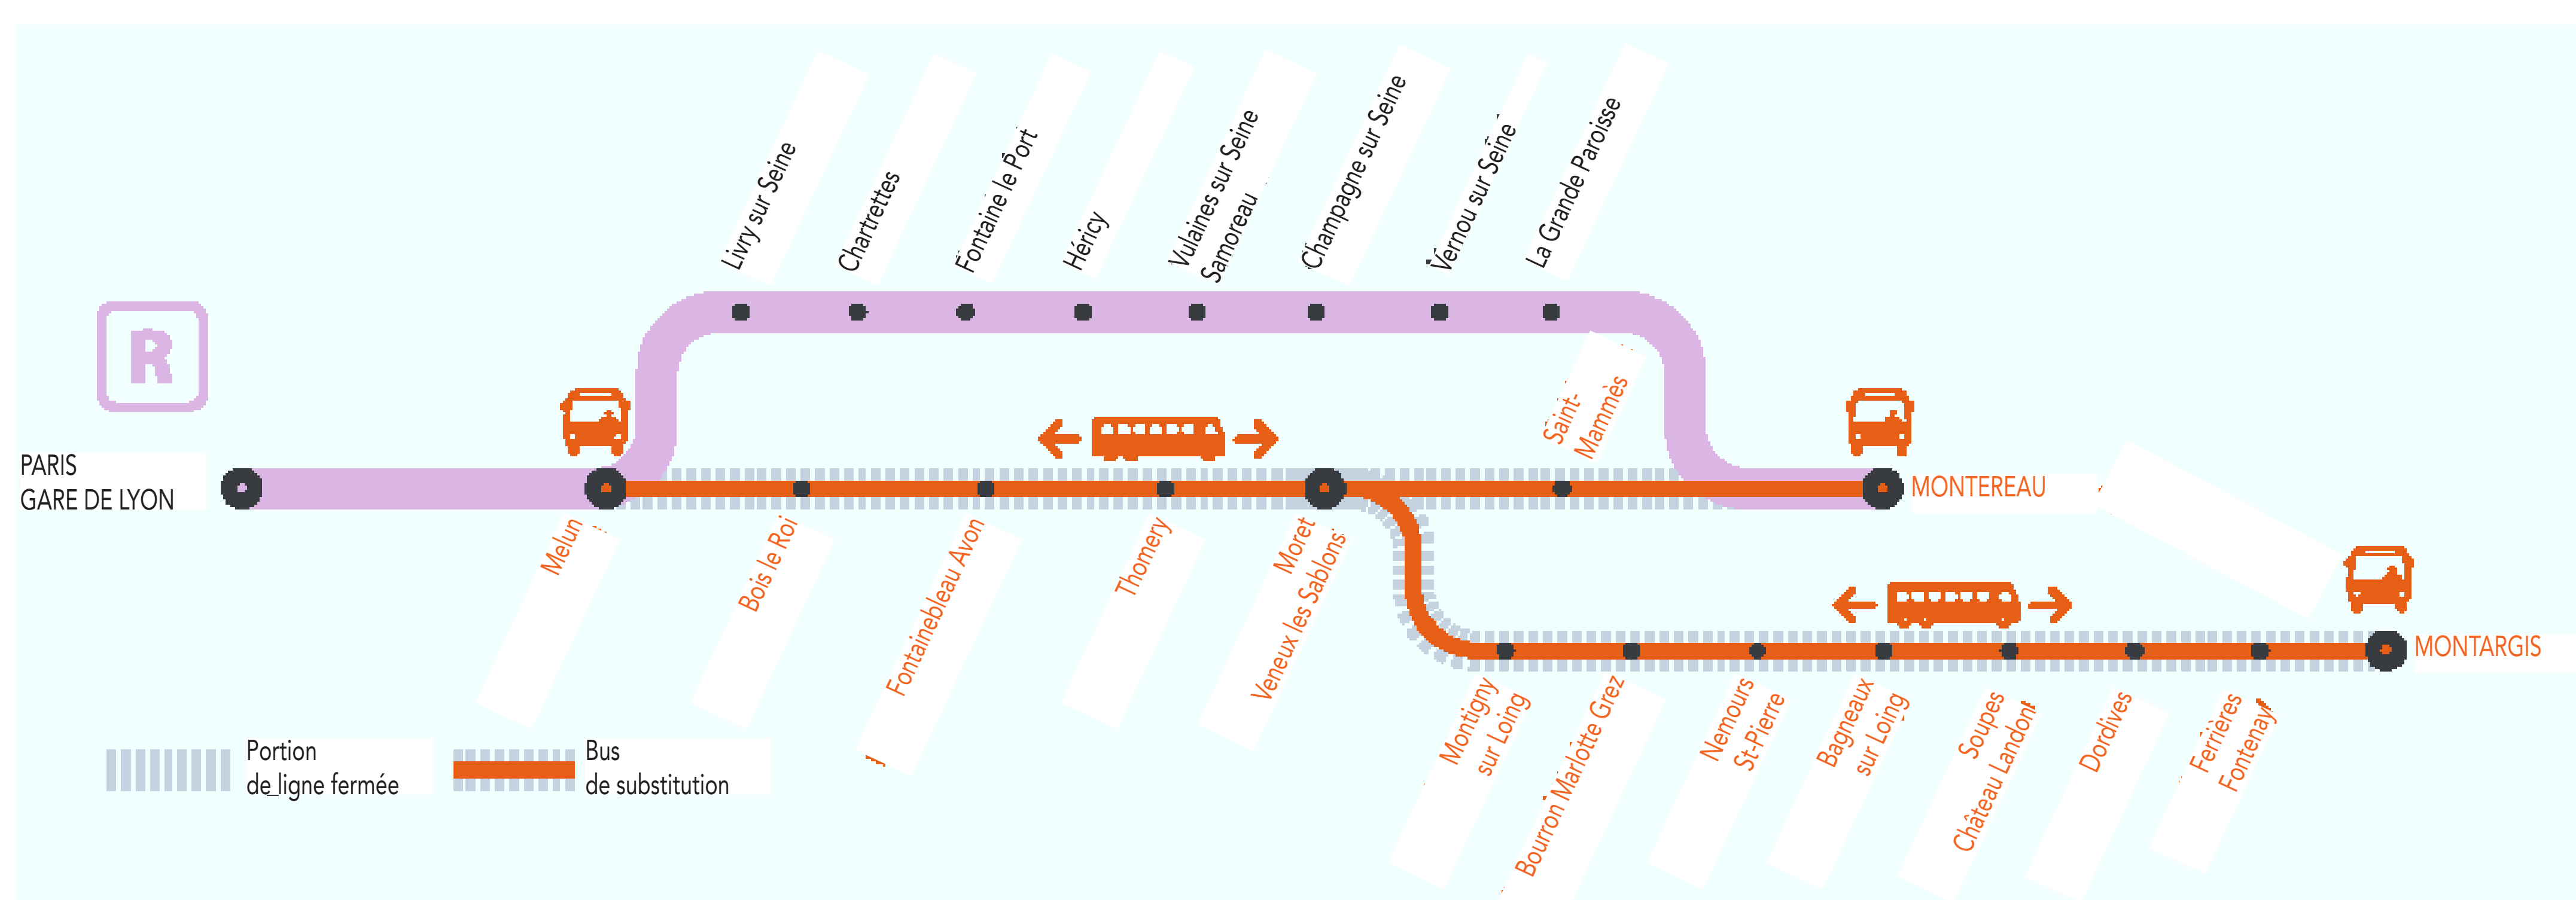

INFO TRAVAUX

MODIFICATIONS HORAIRES

ENTRE MELUN ET MONTARGIS

ENTRE MELUN ET MONTEREAU *via MORET*

LIGNE R FERMÉE

À PARTIR DE 23H00 ENTRE MELUN ET MONTARGIS

À PARTIR DE 23H30 ENTRE MELUN ET MONTEREAU *via MORET*

BUS DE SUBSTITUTION / ALLONGEMENT DE TRAJET

Melun

Montargis

+ 15MIN à + 1H25

Montereau via Moret

+ 60 MIN

Paris Lyon

Montereau via Moret

+ 1H30

MODIFICATIONS HORAIRES ENTRE MELUN ET MONTEREAU *via MORET*

LIGNE R FERMÉE

À PARTIR DE 23H00 ENTRE MELUN ET MONTARGIS

À PARTIR DE 23H30 ENTRE MELUN ET MONTEREAU *via MORET*

DU LUNDI AU VENDREDI

Paris Lyon > Melun > Montereau via Moret

* Un service de bus est mis en place au départ de Montargis