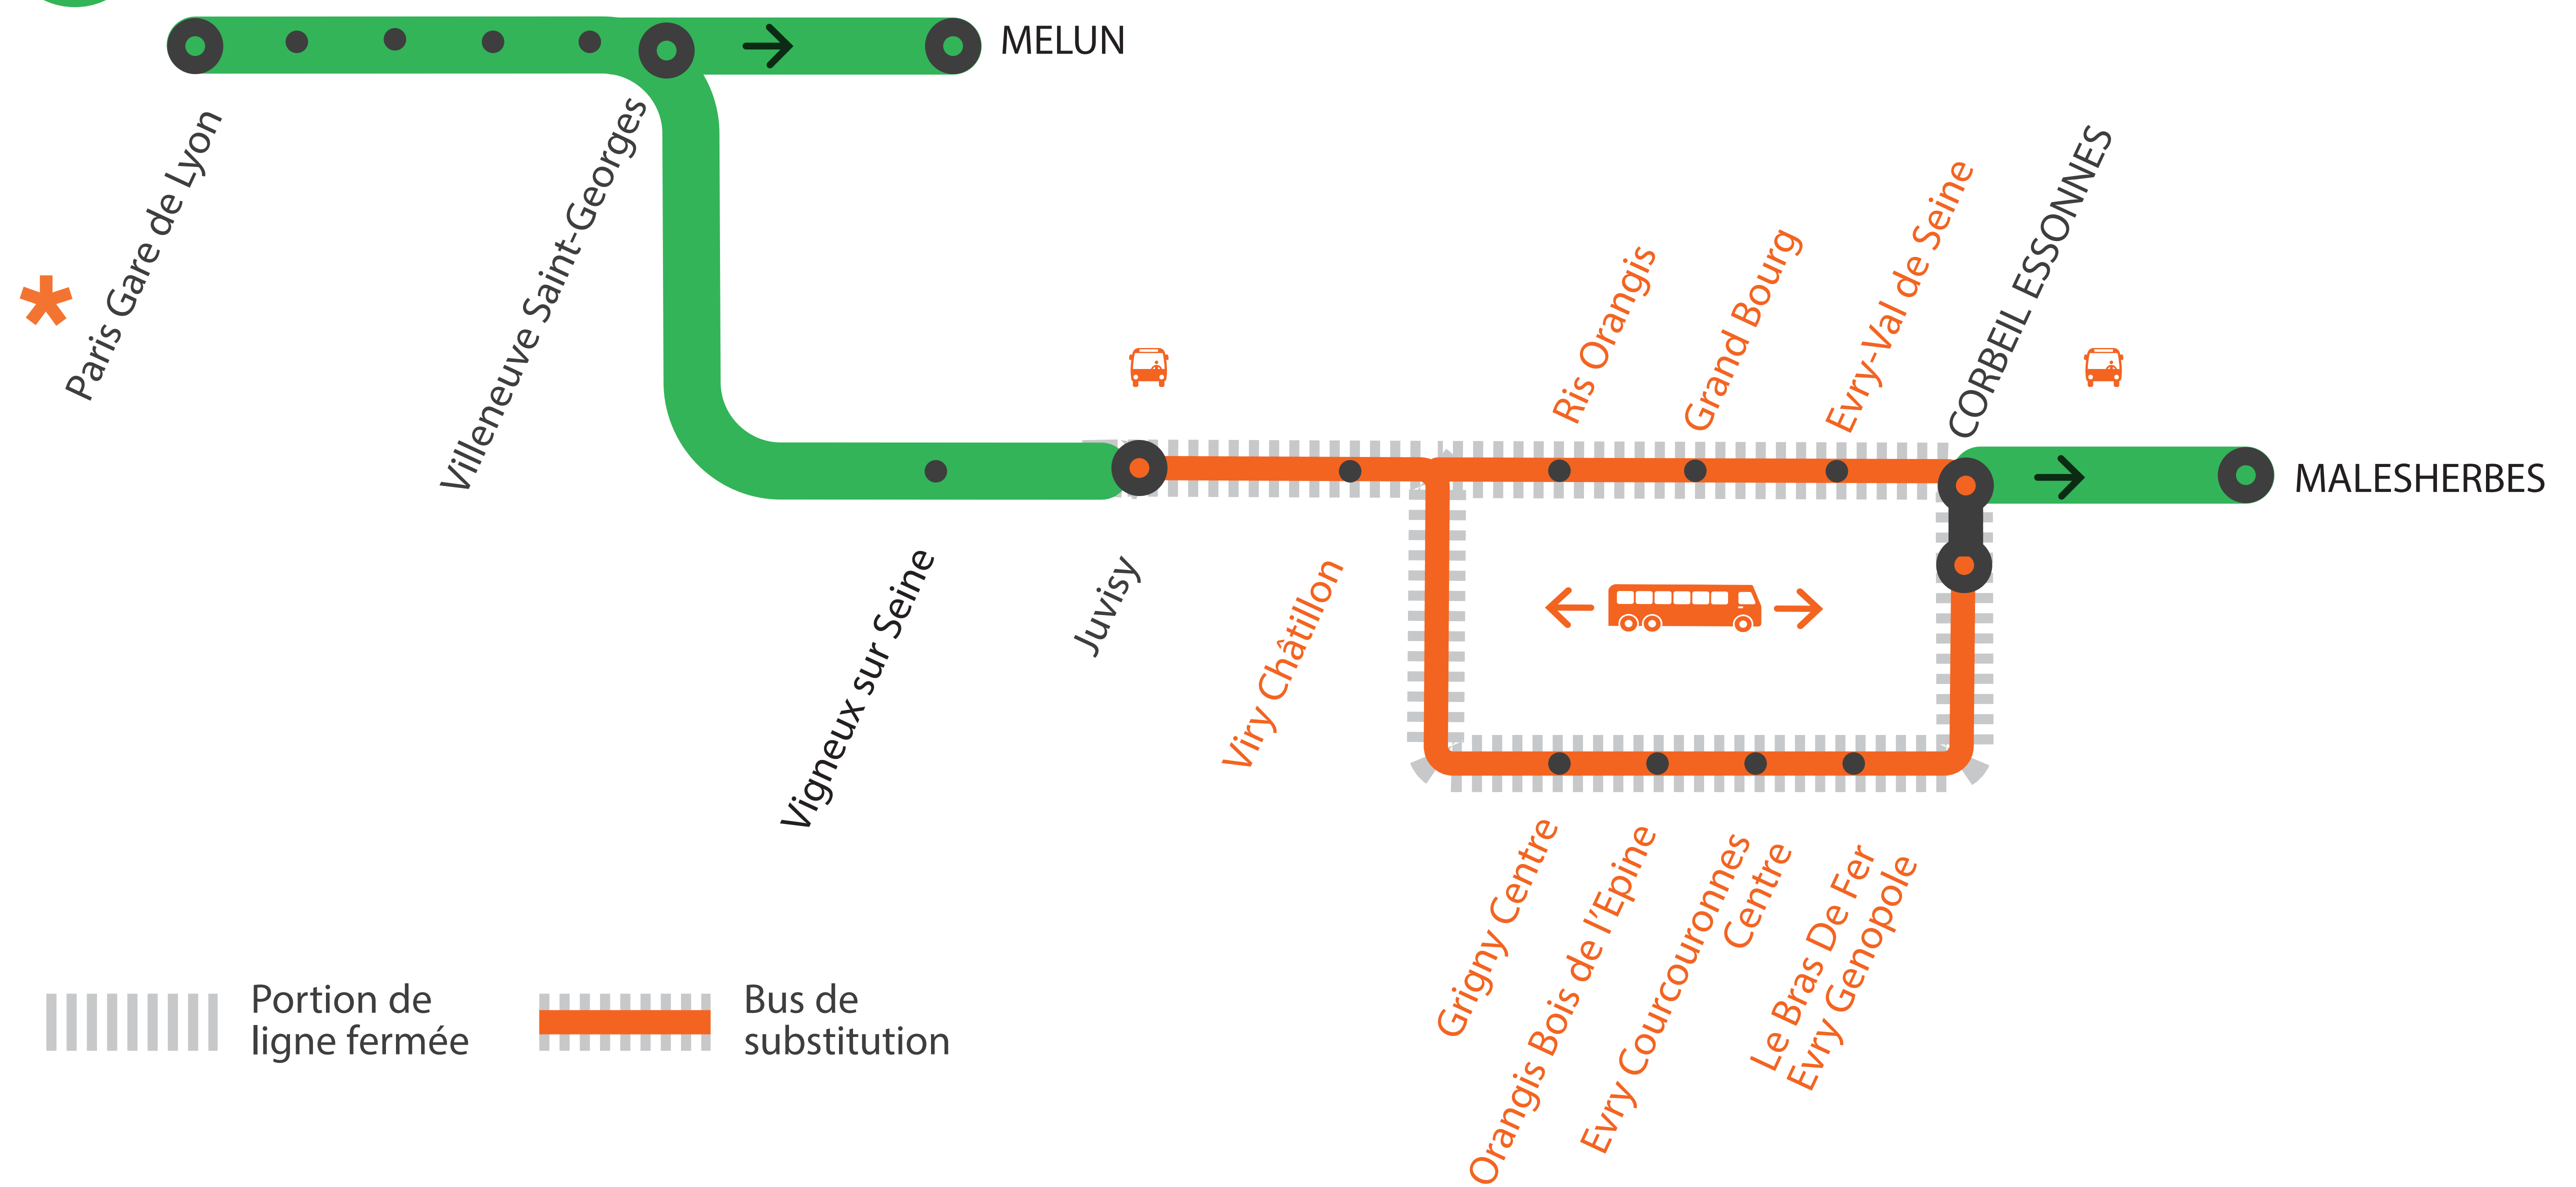

LIGNE D FERMÉE À PARTIR DE 23H ENTRE JUVISY ET CORBEIL ESSONNES

LIGNE D FERMÉE À PARTIR DE 23H55 DE PARIS GARE DE LYON* À CORBEIL ESSONNES

* Trains au départ de Paris Gare de Lyon Grandes Lignes à partir de 22h50

BUS DE SUBSTITUTION / ALLONGEMENT DE TRAJET

- Juvisy ↔ Corbeil Essonnes via Evry Courcouronnes **40 MIN**
- Juvisy ↔ Corbeil Essonnes via Ris Orangis **35 MIN**

LIGNE D FERMÉE DE JUVISY À CORBEIL ESSONNES À PARTIR DE 23H00

LIGNE D FERMÉE DE JUVISY À CORBEIL ESSONNES À PARTIR DE 23H00

LIGNE D FERMÉE DE PARIS GARE DE LYON À CORBEIL ESSONNES À PARTIR DE 23H55

DU LUNDI 30 NOVEMBRE AU VENDREDI 4 DÉCEMBRE

Corbeil Essonnes - Juvisy Paris Gare de Lyon