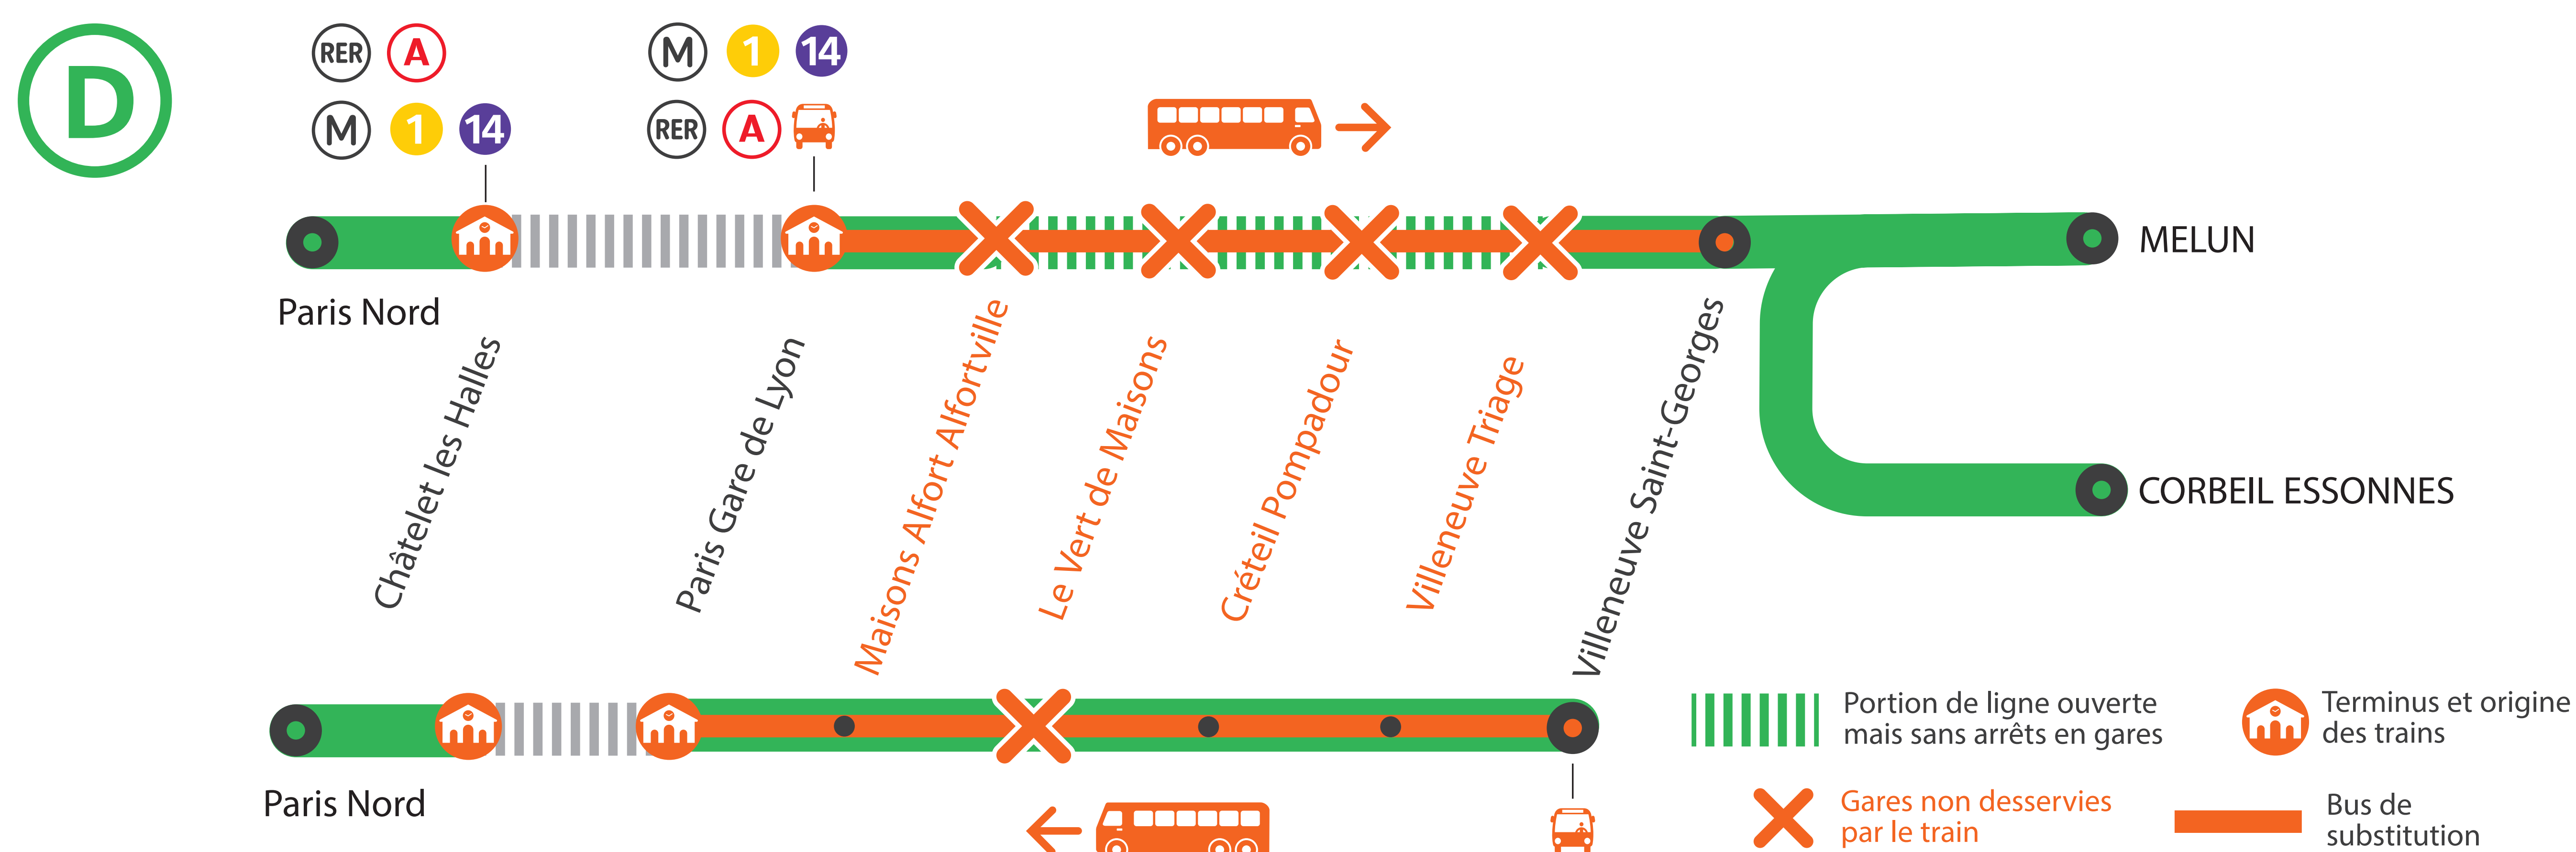

# INFO TRAVAUX

Affiche actualisée  
27/11/2020

**GARE DE LE VERT DE MAISONS  
NON DESSERVIE DE 22H40 À 4H50  
EN DIRECTION DE PARIS GARE DE LYON\***  
**DU LUNDI AU VENDREDI**  
**GARES NON DESSERVIES À PARTIR DE 22H30  
DE PARIS GARE DE LYON\***  
**À VILLENEUVE-ST-GEORGES  
DU MERCREDI 2 AU VENDREDI 4 DÉCEMBRE**

**MOINS DE TRAINS À PARTIR DE 23H55  
DE PARIS GARE DE LYON<sup>Grandes Lignes</sup>  
À VILLENEUVE-ST-GEORGES**  
**RER D FERMÉ À PARTIR DE 0H40  
DE PARIS GARE DE LYON<sup>Grandes Lignes</sup>  
À VILLENEUVE-ST-GEORGES**

\* Trains au départ de Paris Gare de Lyon Grandes Ligne à partir de 22h50

NOV. 30  
au  
DÉC. 4

## GARES NON DESSERVIES

ENTRE PARIS GARE DE LYON ET VILLENEUVE SAINT GEORGES  
 À PARTIR DE 22H30  
 DU MERCREDI 2 AU VENDREDI 4 DÉCEMBRE

LES TRAINS ONT POUR ORIGINE PARIS GARE DE LYON GRANDES LIGNES DU LUNDI AU VENDREDI À PARTIR DE 22H50