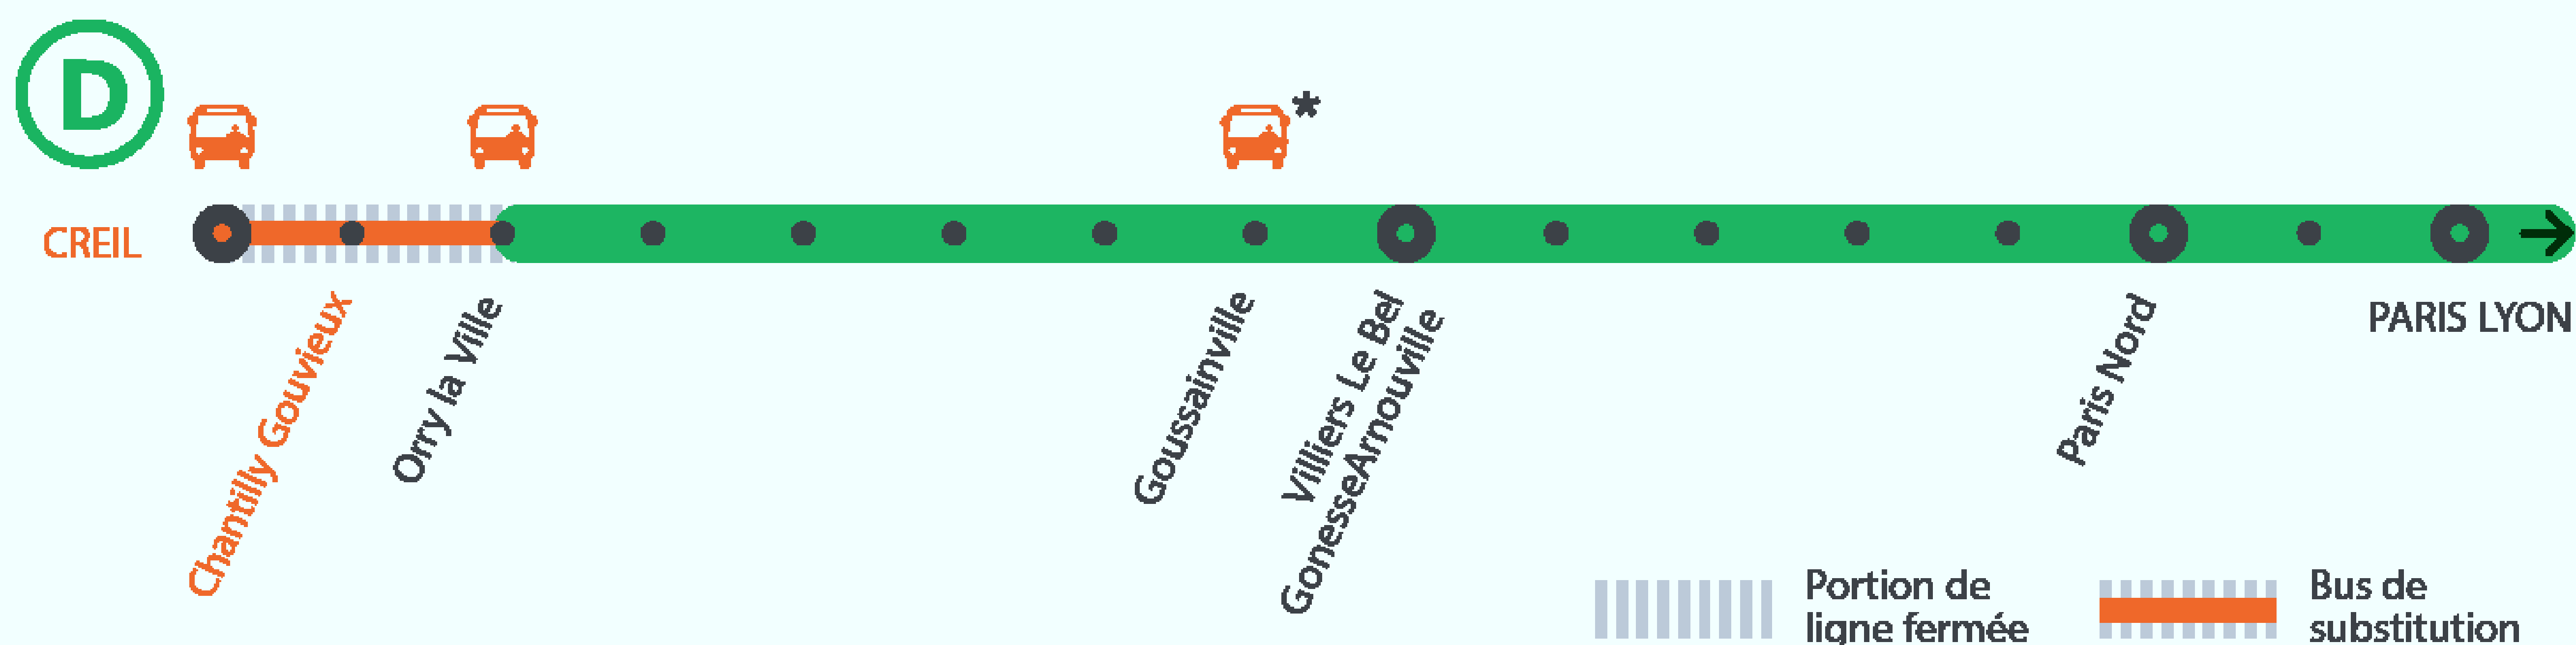

INFO TRAVAUX

RER D FERMÉ À PARTIR DE 01H00 DE ORRY LA VILLE À CREIL DIMANCHE *

* DÉPART DU BUS À ORRY LA VILLE À 01H47

DÉC.

6

+ D'INFORMATION

➔ au guichet

➔ sur [transilien.com](https://www.transilien.com)

➔ sur l'appli SNCF

➔ sur le blog de ligne

BUS DE SUBSTITUTION / ALLONGEMENT DE TRAJET

Orry la ville

Creil

+ 25min

Dernier train à Chantilly Gouvieux
en direction de Creil : 00h43