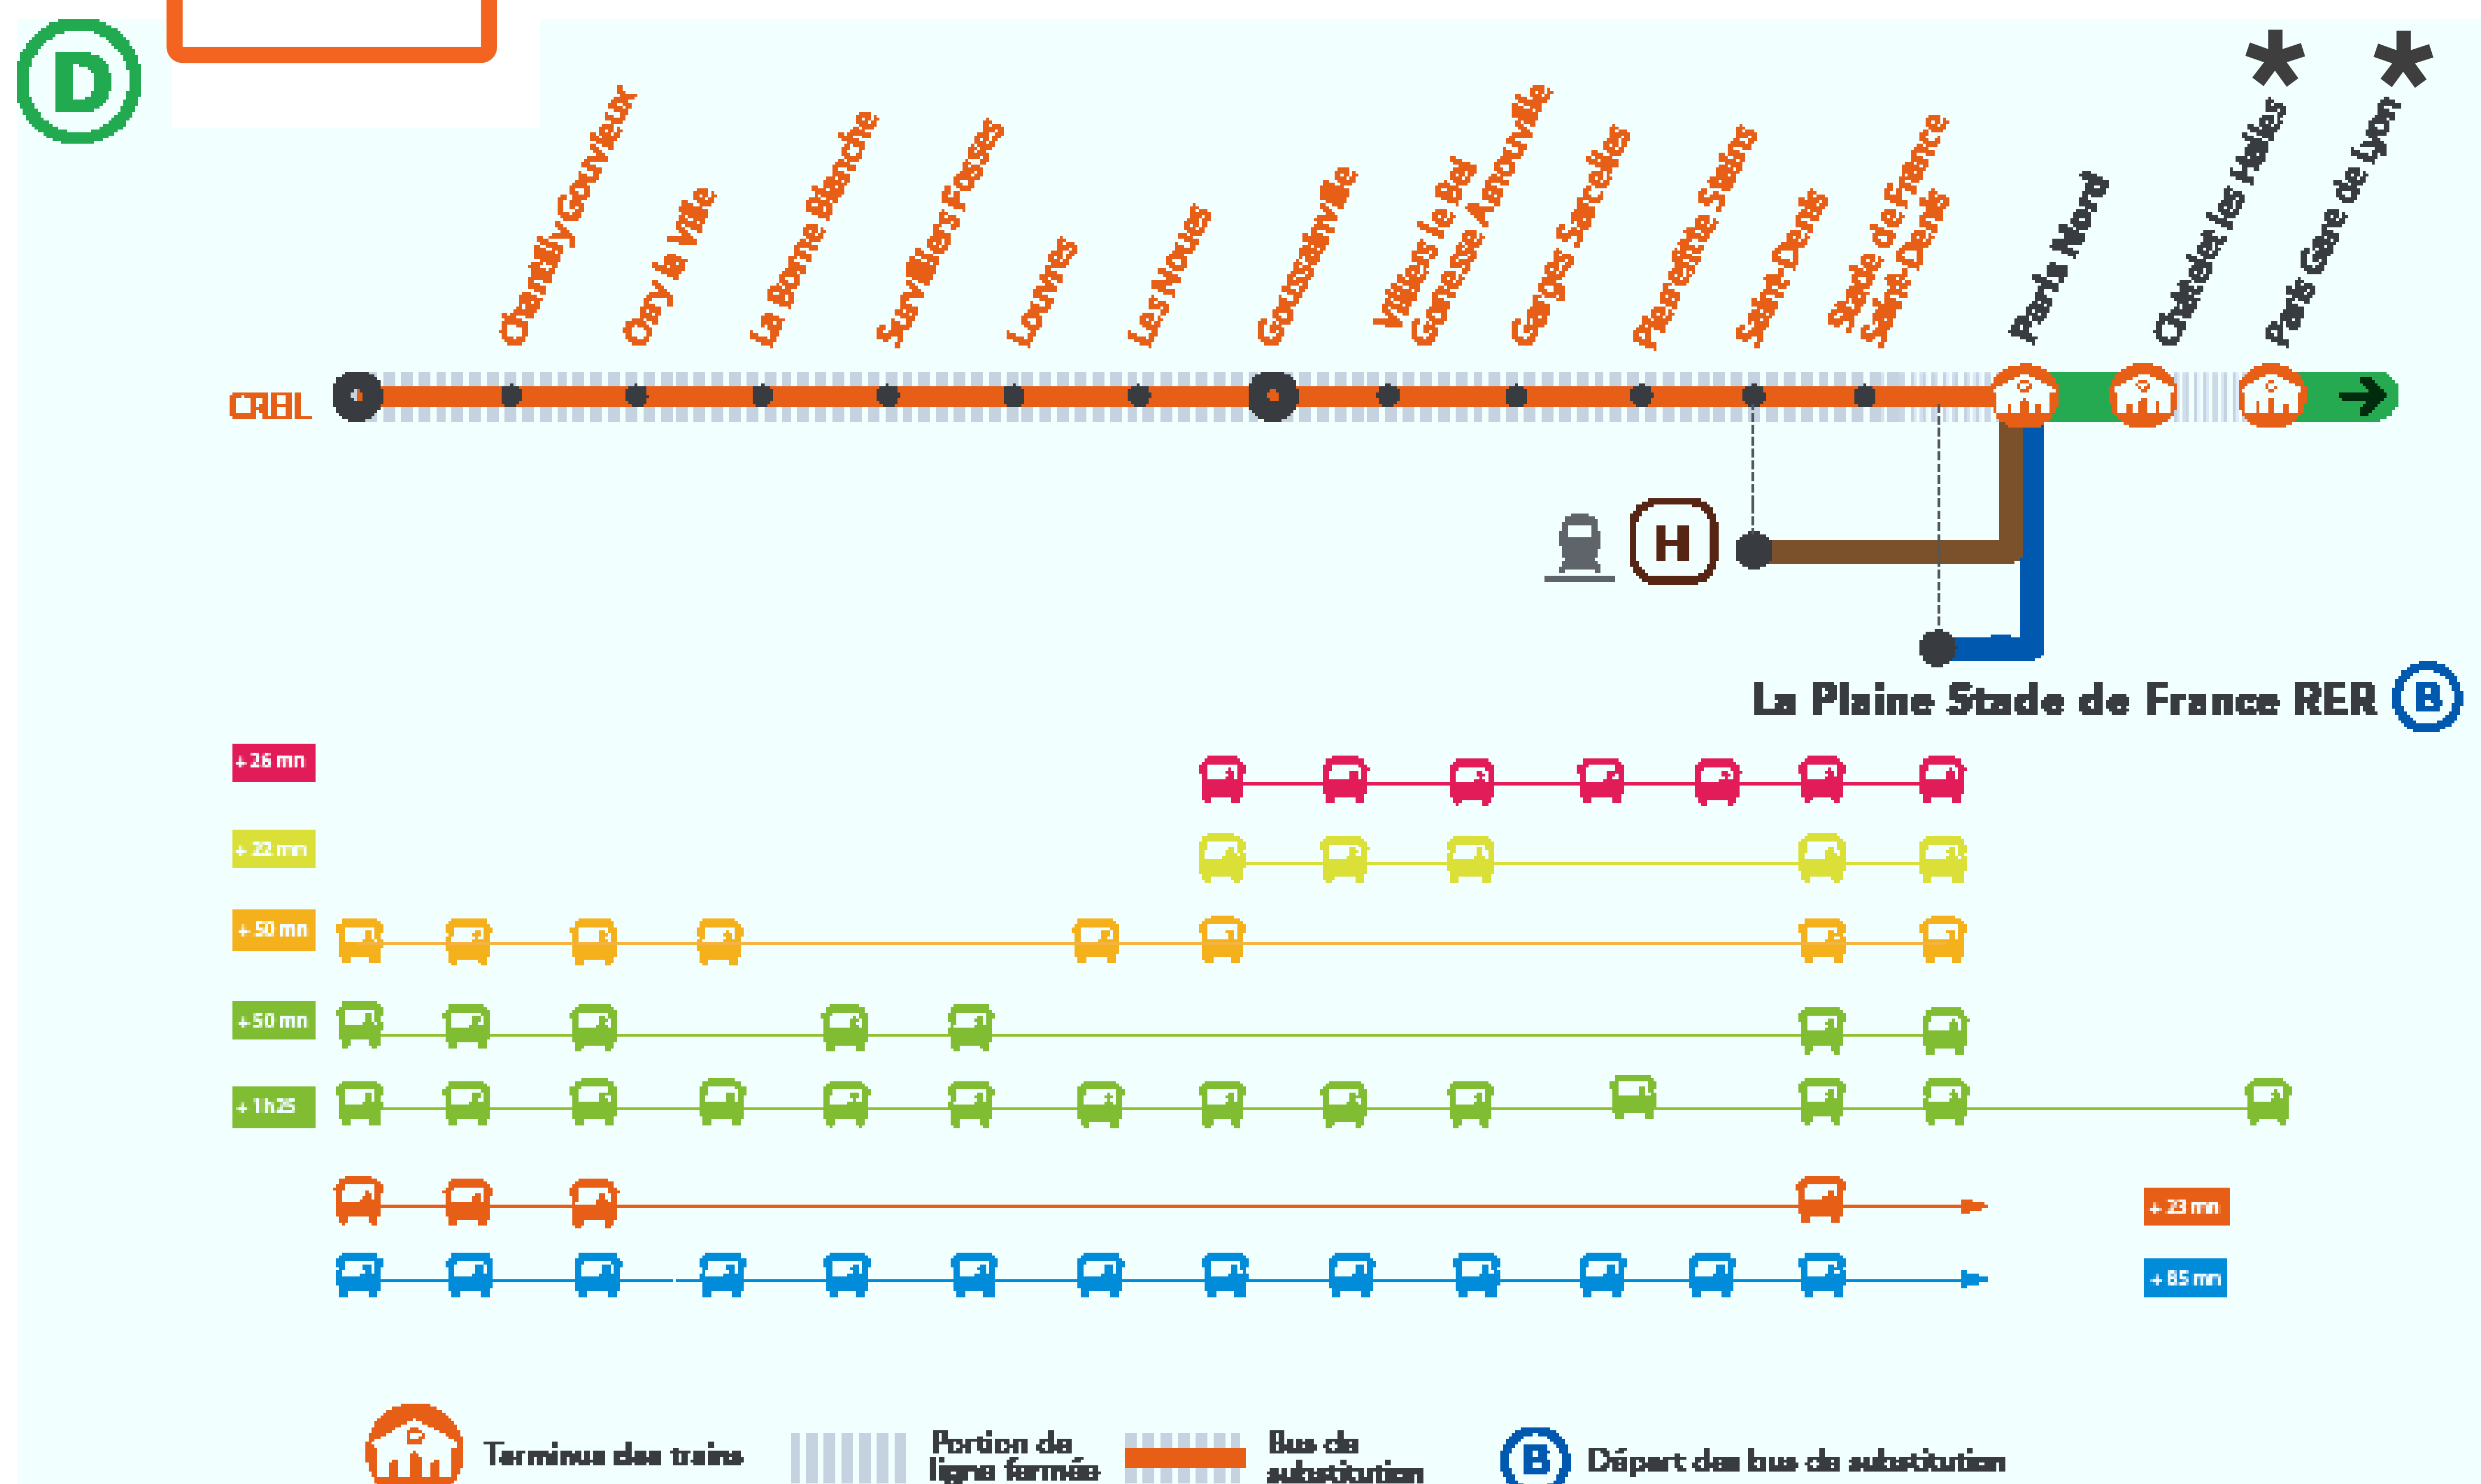

INFO TRAVAUX

AUCUN TRAIN ENTRE CREIL ET STADE DE FRANCE* À PARTIR DE 23H30

* Départ des bus de la **Gare La Plaine Stade de France RER B** à partir de 0h20.

AUCUN TRAIN ENTRE PARIS GARE DE LYON * ET CREIL À PARTIR DE 23H35

DU LUNDI AU VENDREDI

* À partir de 23h les trains ont pour origine terminus Châtelet les Halles.

Le train au départ de Creil à 22h39 ne dessert pas la gare de Stade de France et est rendu terminus Paris Nord Banlieue.

DU MARDI 1ER AU SAMEDI 5 DÉCEMBRE

Le train ROPE initialement prévu à 4h39 au départ de Creil **ne circule pas de Creil à Stade de France**. Un bus de remplacement est mis en place entre Creil et Goussainville pour vous permettre d'emprunter le train ZACO de 5h01 à Goussainville.

NOV.

30

DÉC.

au 4

+ D'INFORMATION

- sur l'assistant (Appli) SNCF
- sur [transilien.com](https://www.transilien.com)
- sur [maligneD.transilien.com](https://www.maligneD.transilien.com)
- en gare
- sur [@RERD_SNCF](https://twitter.com/RERD_SNCF)