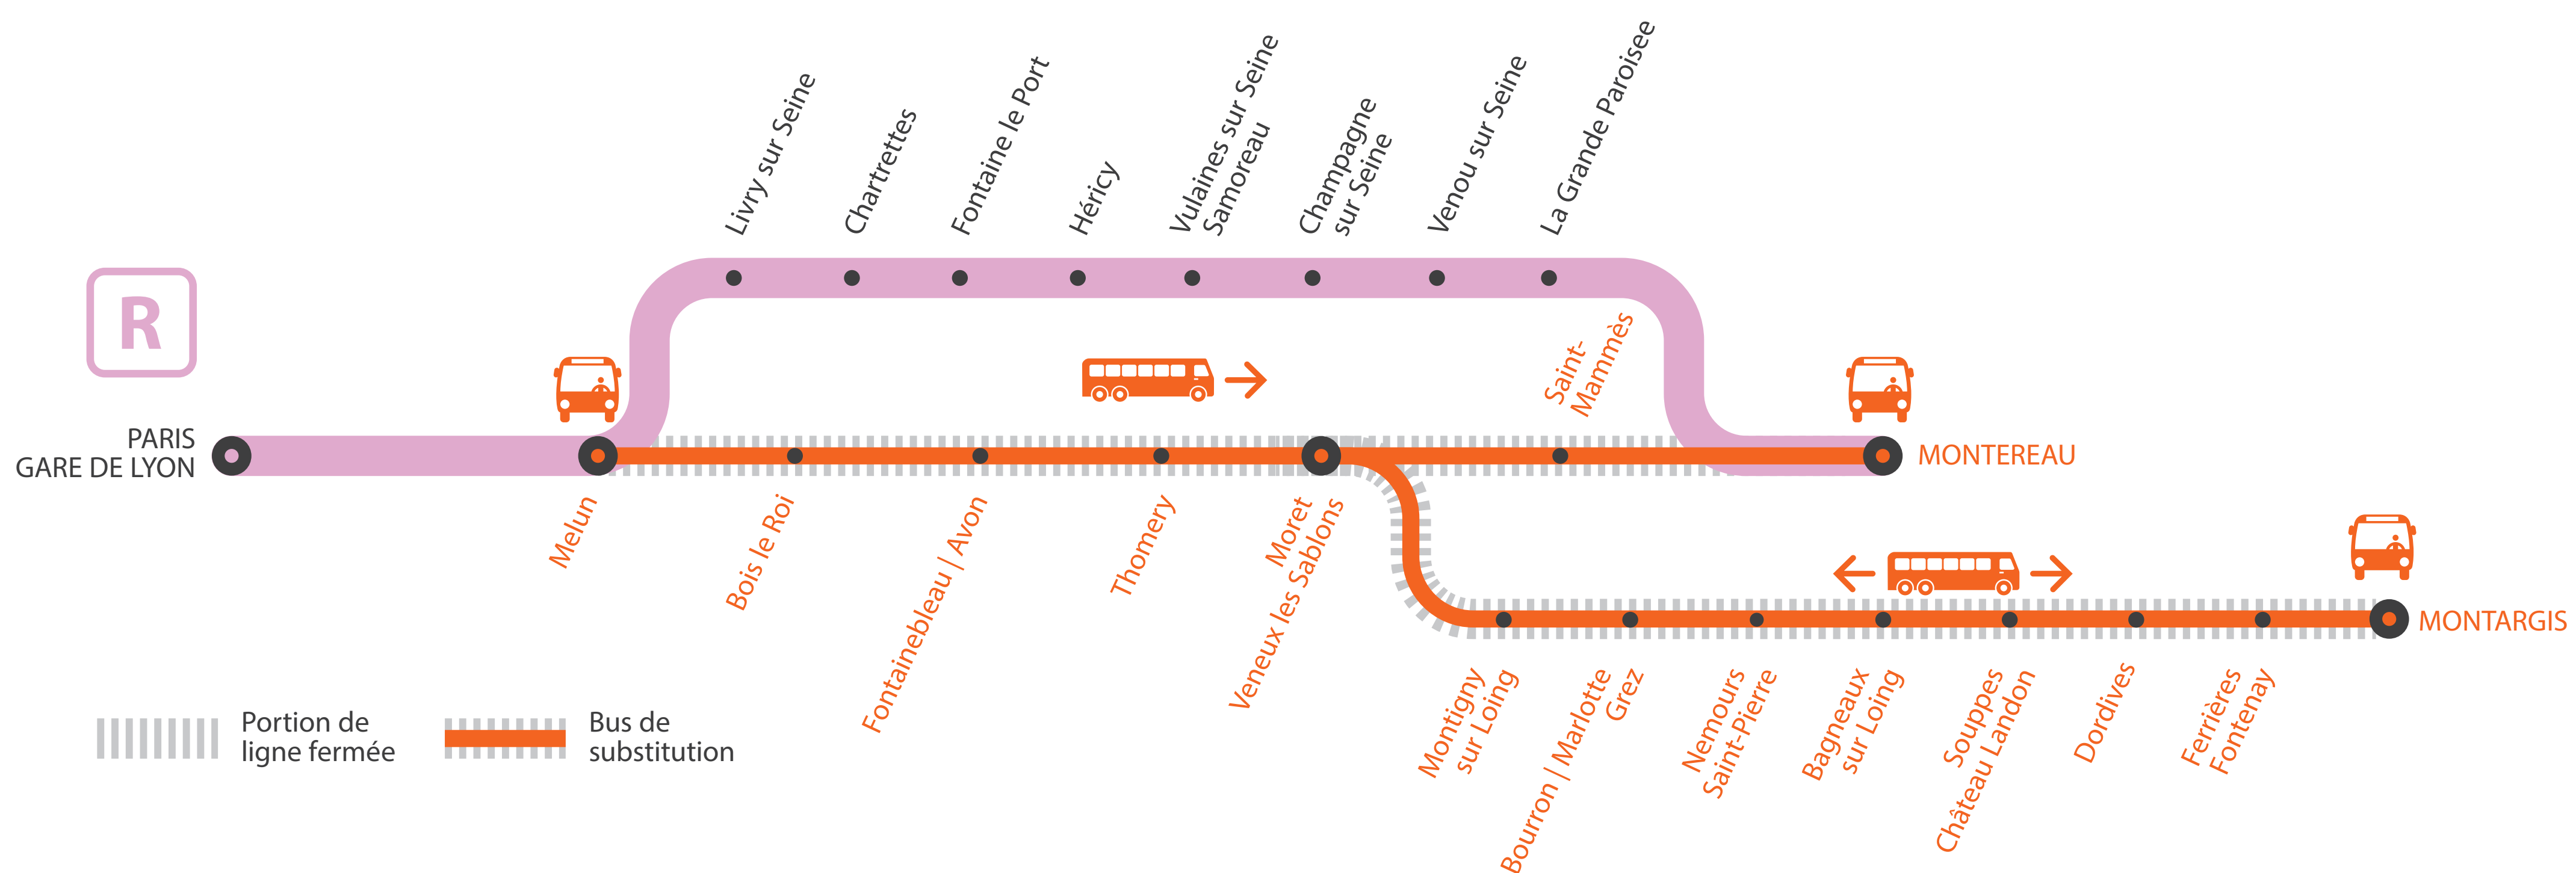

INFO TRAVAUX

LIGNE R FERMÉE

À PARTIR DE 23H00 ENTRE MELUN ET MONTARGIS

Bus au départ de Melun à destination de Montargis, en correspondance avec les trains partant de Paris Gare de Lyon à 22h46 et 23h46.

À PARTIR DE 23H30 ENTRE MELUN ET MONTEREAU *via MORET*

Bus au départ de Melun à destination de Montereau via Moret, en correspondance avec les trains partant de Paris Gare de Lyon de 23h46 et 00h46.

DÉC.

14
au 18

+ D'INFORMATION

- sur l'assistant (Appli) SNCF
- sur [transilien.com](https://www.transilien.com)
- sur maligneR.transilien.com
- en gare
- sur [@LigneR_SNCF](https://twitter.com/LigneR_SNCF)

BUS DE SUBSTITUTION / ALLONGEMENT DE TRAJET

Melun

Montargis
Montereau
via Moret

+ 15MIN à + 1H25

+ 60 MIN

Des modifications horaires sont à prévoir le dimanche 20 décembre

HORAIRES PREMIERS ET DERNIERS TRAINS

MA GARE DE DÉPART	DIRECTION	DERNIER TRAIN*	PREMIER TRAIN*
PARIS GARE DE LYON	MONTEREAU	00:46	7:46
	MONTARGIS	22:16	6:16
MELUN	PARIS GARE DE LYON	23:13	5:56
	MONTEREAU	01:13	8:13
	MONTARGIS	22:43	6:43
BOIS LE ROI	PARIS GARE DE LYON	23:08	5:50
	MONTEREAU	23:20	8:19
	MONTARGIS	22:49	6:49
FONTAINEBLEAU-AVON	PARIS GARE DE LYON	23:02	5:43
	MONTEREAU	23:27	8:26
	MONTARGIS	22:56	6:56
THOMERY	PARIS GARE DE LYON	22:57	5:38
	MONTEREAU	|	|
	MONTARGIS	23:00	7:00
MORET-VEUX-LES-SABLONS	PARIS GARE DE LYON	22:53	5:34
	MONTEREAU	23:34	8:33
	MONTARGIS	23:05	7:05

MA GARE DE DÉPART	DIRECTION	DERNIER TRAIN*	PREMIER TRAIN*
ST MAMMES	MONTEREAU	23:37	8:36
	PARIS GARE DE LYON	22:22	5:52
MONTIGNY-SUR-LOING	PARIS GARE DE LYON	22:45	5:26
	MONTARGIS	23:12	7:12
BOURRON-MARLOTTE-GREZ	PARIS GARE DE LYON	22:41	5:22
	MONTARGIS	23:16	7:16
NEMOURS-ST-PIERRE	PARIS GARE DE LYON	22:34	5:15
	MONTARGIS	23:23	7:23
BAGNEAUX-SUR-LOING	PARIS GARE DE LYON	22:29	5:10
	MONTARGIS	23:28	7:28
SOUPPES-CHÂTEAU-LONDON	PARIS GARE DE LYON	22:22	5:03
	MONTARGIS	23:35	7:35
DORDIVES	PARIS GARE DE LYON	22:17	4:58
	MONTARGIS	23:40	7:40
FERRIÈRES-FONTENAY	PARIS GARE DE LYON	22:12	4:53
	MONTARGIS	23:46	7:46
MONTARGIS	PARIS GARE DE LYON	22:02	4:43
MONTEREAU	PARIS GARE DE LYON	22:14	5:44

* Les horaires peuvent être modifiés et changent le samedi