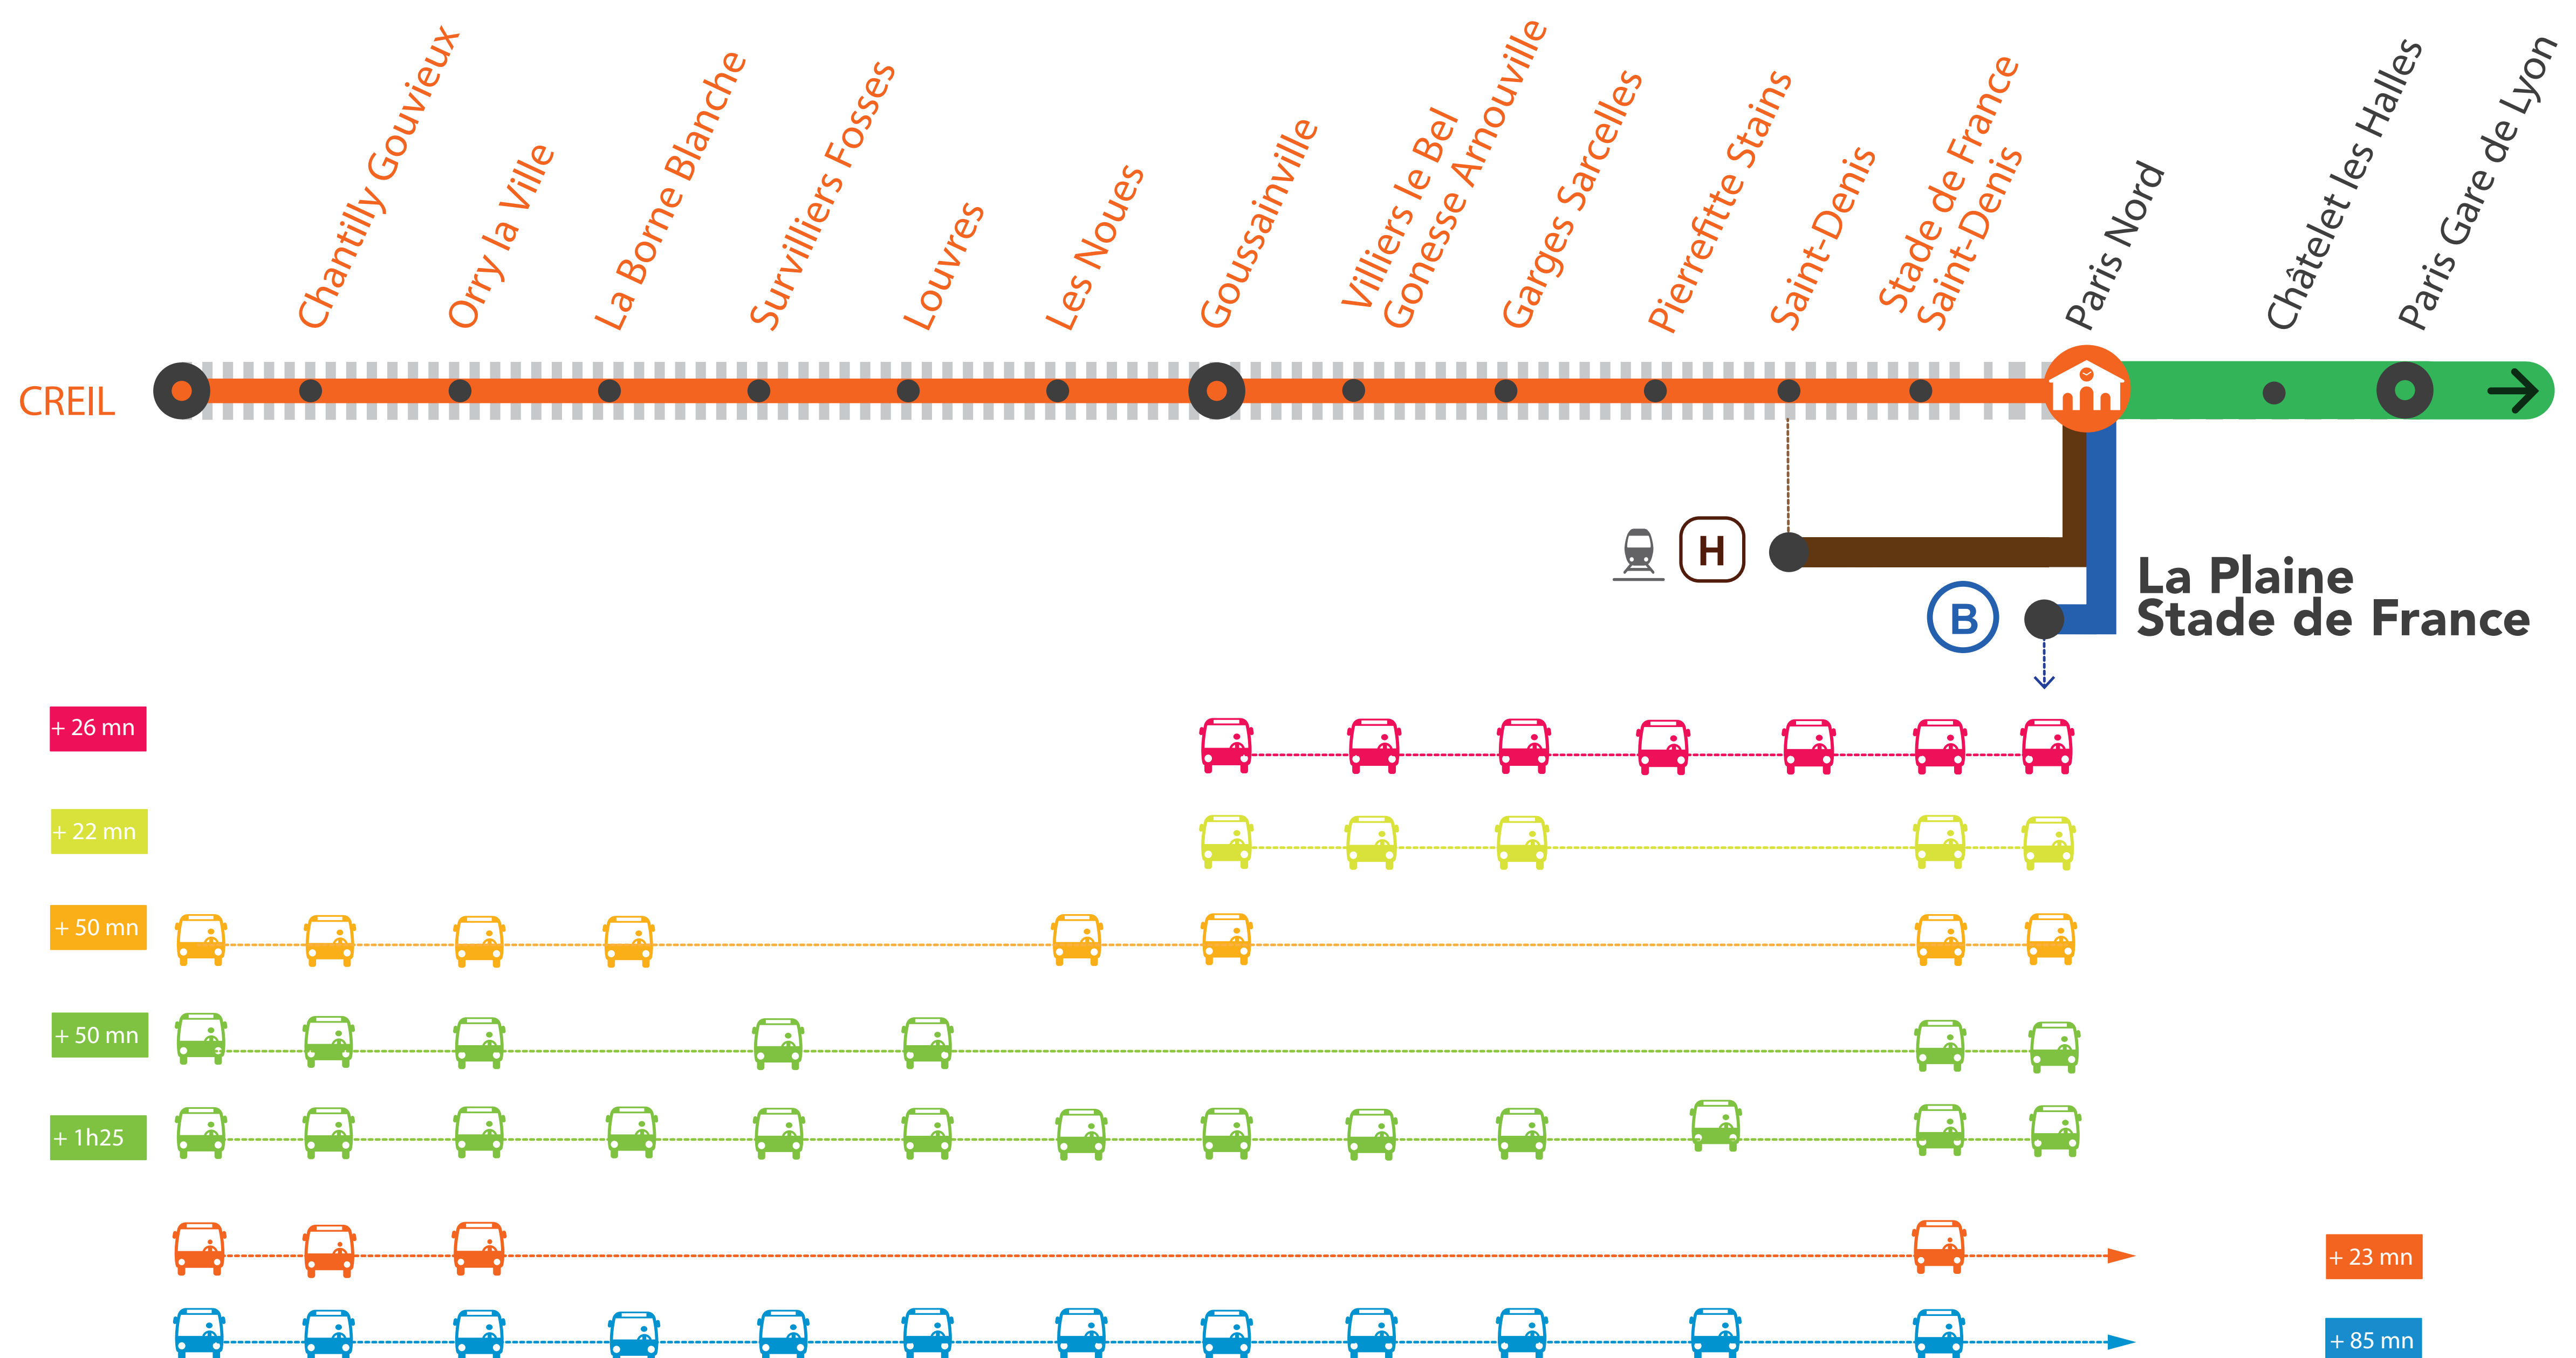

INFO TRAVAUX

RER D FERMÉ À PARTIR DE 23H45

ENTRE PARIS GARE DE LYON ET CREIL*

DU LUNDI 14 AU VENDREDI 18 DÉCEMBRE
DU LUNDI 21 AU JEUDI 24 DÉCEMBRE
DU LUNDI 28 AU JEUDI 31 DÉCEMBRE

* Départ des bus de la **Gare La Plaine Stade de France RER B** à partir de 0h20.

DÉC.

14

au 31

+ D'INFORMATION

- sur l'assistant (Appli) SNCF
- sur [transilien.com](https://www.transilien.com)
- sur [maligneD.transilien.com](https://www.maligneD.transilien.com)
- en gare
- sur [@RERD_SNCF](https://twitter.com/RERD_SNCF)

Terminus des trains

Portion de ligne fermée

Bus de substitution

Départ des bus de substitution