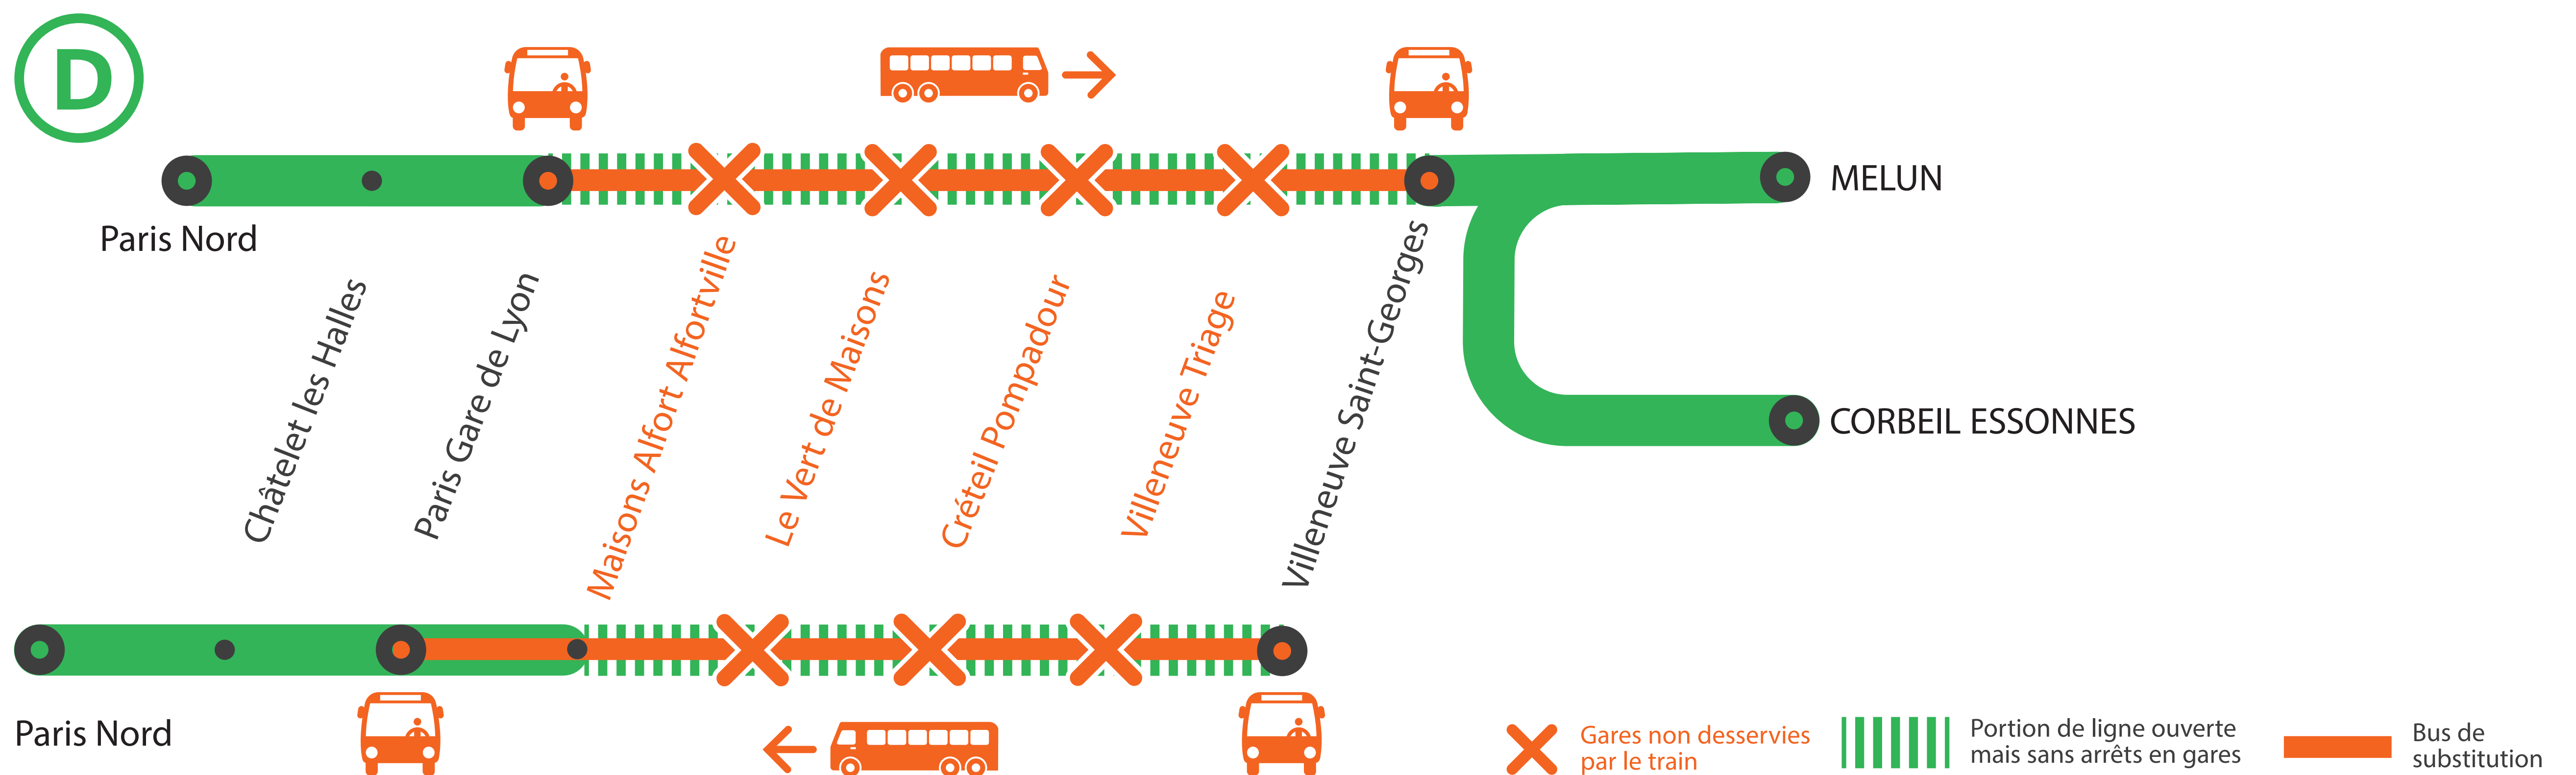

INFO TRAVAUX

GARES NON DESSERVIES À PARTIR DE 22H45

ENTRE PARIS GARE DE LYON
ET VILLENEUVE-ST-GEORGES

DÉC.

14
au 18

+ D'INFORMATION

- ➔ sur l'assistant (Appli) SNCF
- ➔ sur transilien.com
- ➔ sur maligneD.transilien.com
- ➔ en gare
- ➔ sur @RERD_SNCF

BUS DE SUBSTITUTION / ALLONGEMENT DE TRAJET

Paris Lyon

Villeneuve
Saint-Georges

+30 MIN

DERNIERS ET PREMIERS TRAINS À CIRCULER NORMALEMENT

GARES de départ par ordre alphabétique	DIRECTION	DER- NIER TRAIN	PRE- MIER TRAIN
Créteil Pompadour	→ Villeneuve St Georges	22:42	05:14
	→ Paris Lyon	22:41	04:48
Maisons Alfort Alfortville	→ Villeneuve St Georges	22:36	05:08
	→ Paris Lyon	00:36	04:54
Paris Lyon	→ Villeneuve St Georges	01:00	05:00

GARES de départ par ordre alphabétique	DIRECTION	DER- NIER TRAIN	PRE- MIER TRAIN
Vert de Maisons	→ Villeneuve St Georges	22:38	05:10
	→ Paris Lyon	22:44	05:03
Villeneuve St Georges	→ Paris Lyon	00:24	04:41
	→ Villeneuve St Georges	22:46	05:18
Villeneuve Triage	→ Paris Lyon	22:38	04:44