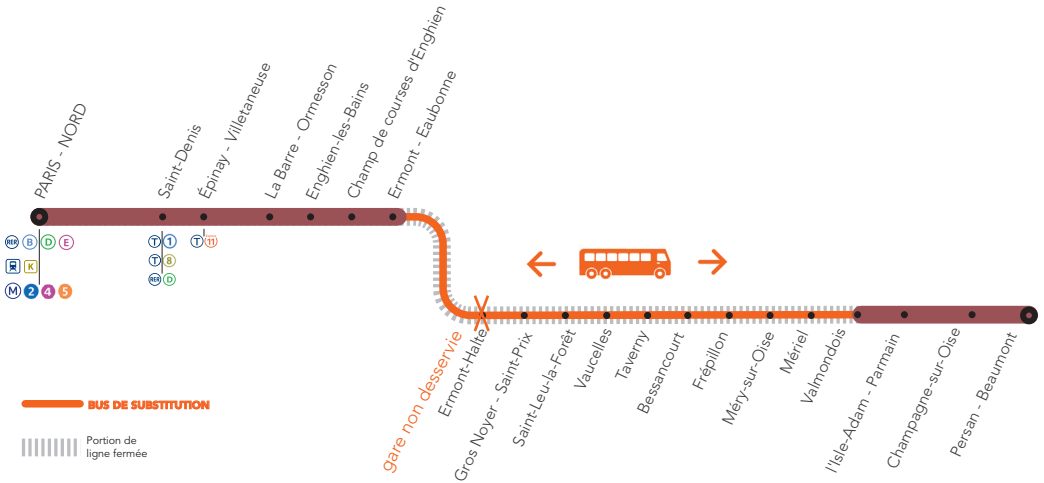

## LIGNE H FERMÉE

AUCUN TRAIN ENTRE

### ERMONT EAUBONNE <> VALMONDOIS

Rénovation des quais et amélioration des accès en gare de Gros Noyer St-Prix

**BUS ENTRE  
ERMONT EAUBONNE <>**

**VALMONDOIS/ PERSAN BEAUMONT\***

\*SEULEMENT LE SOIR

# PARIS NORD <> ERMONT EAUBONNE <> VALMONDOIS <> PERSAN BEAUMONT

\*au départ de Persan Beaumont

Ermont Eaubonne

Valmondois

	Premiers BUS				 toutes les 15mn	Derniers BUS*			
Ermont Eaubonne	05:55	06:01	06:55	07:01		00:15	00:21	01:10	01:11
Gros Noyer St-Prix		06:09		07:09		00:29		01:19	
St-Leu la Forêt		06:16		07:16		00:36		01:26	
Vaucelles		06:19		07:19		00:39		01:29	
Taverny	06:17	06:23	07:17	07:23	00:37	00:43	01:32	01:33	
Bessancourt	06:21		07:21		00:41		01:36		
Frépillon	06:26		07:26		00:46		01:41		
Méry sur Oise	06:30		07:30		00:50		01:45		
Mériel	06:37		07:37		00:57		01:52		
Valmondois	06:41		07:41		01:01		01:56		