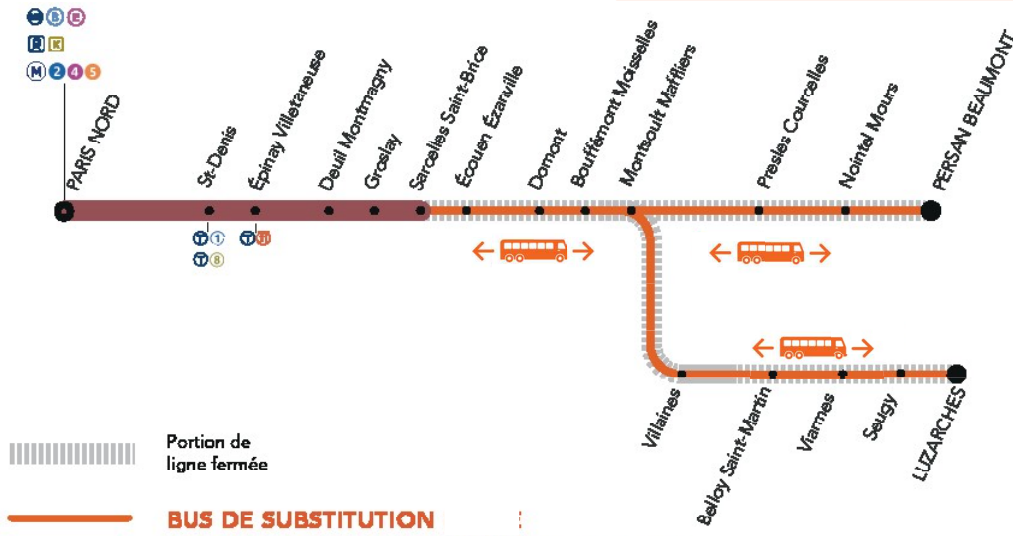

## LIGNE H FERMÉE

TRAVAUX DE REMPLACEMENT DES RAILS ENTRE SARCELLES ST BRICE ET MONTSOULT MAFFLIERS

AUCUN TRAIN ENTRE

PERSAN BEAUMONT <> SARCELLES ST - BRICE

LUZARCHES <> SARCELLES ST-BRICE

#### + D'INFORMATION

➔ sur l'appli SNCF

➔ sur transilien.com

➔ au guichet

➔ sur le blog ligne H

BUS PERSAN BEAUMONT <> MONTSOULT MAFFLIERS

BUS LUZARCHES <> MONTSOULT MAFFLIERS

BUS DE MONTSOULT MAFFLIERS <> SARCELLES ST-BRICE

# Les samedi 28 et dimanche 29 novembre

AUCUN TRAIN entre

SARCELLES ST-BRICE <> MONTSOULT MAFFLIERS

Bus de remplacement

Sarcelles St-Brice

Montsoul Maffliers

Premiers

BUS

  
toutes les  
20 mn

Derniers  
BUS

01:14	02:14
01:23	02:23
01:30	02:30
01:40	02:40