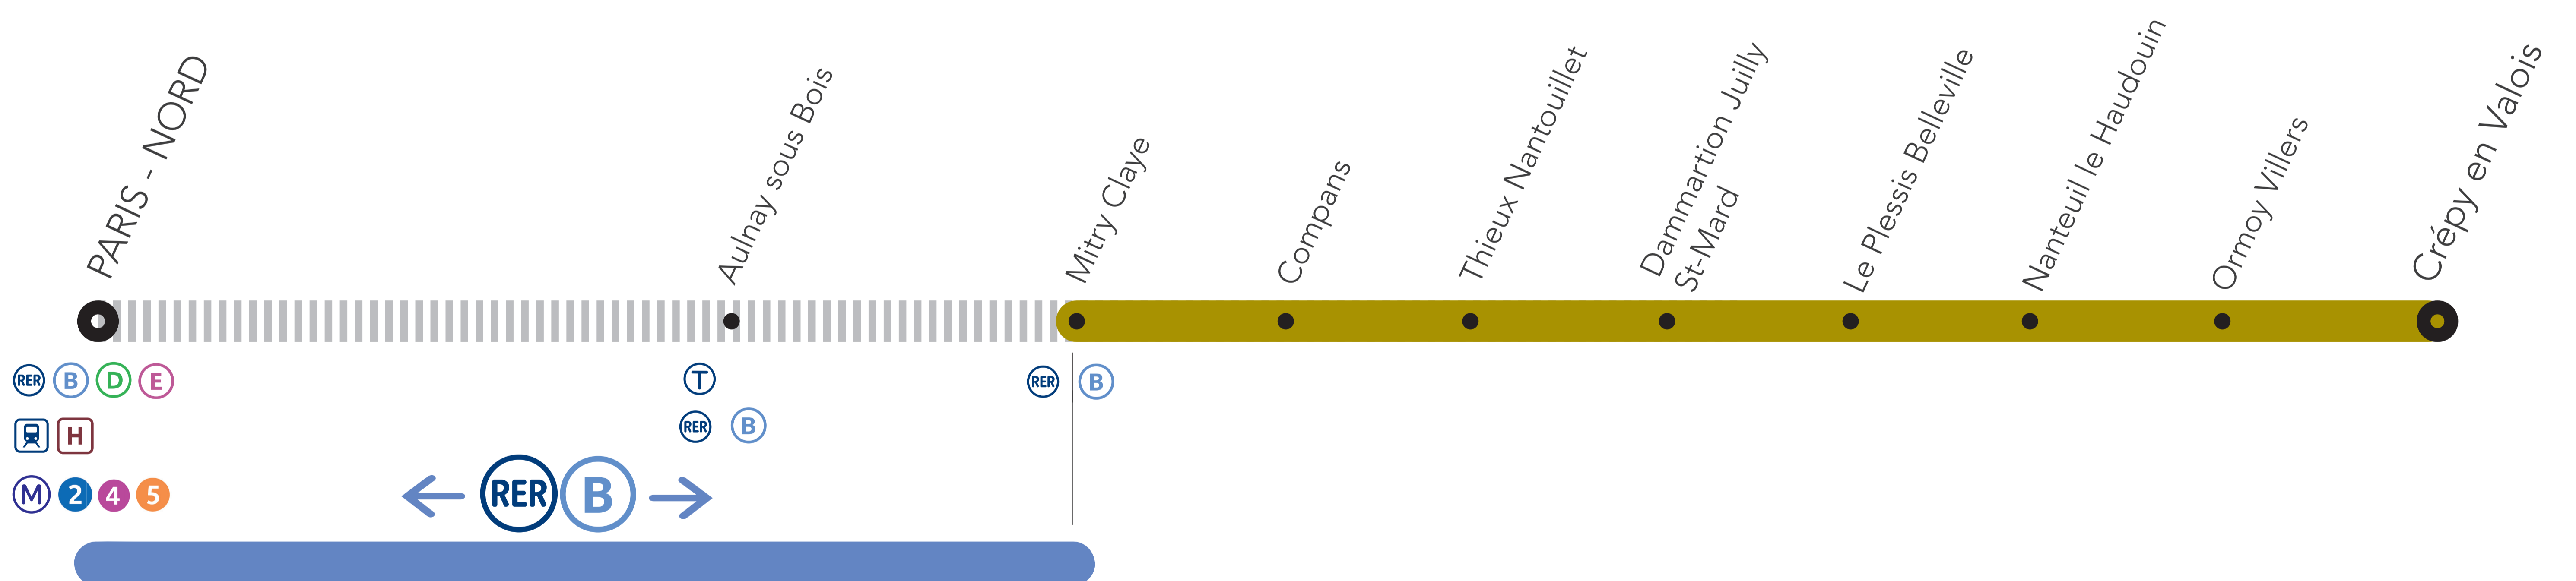

INFO TRAVAUX

AUCUN TRAIN LIGNE ENTRE MITRY CLAYE <> PARIS GARE DU NORD

DECEMBRE

lu	ma	me	je	ve	sa	di
	1	2	3	4	5	6
7	8	9	10	11	12	13
14	15	16	17	18	19	20
21	22	23	24	25	26	27
28	29	30	31			

TRAVAUX DE L'AXE NORD

SAMEDI

ENTRE MITRY CLAYE ET PARIS GARE DU NORD

ENTRE MITRY CLAYE ET CRÉPY EN VALOIS

+ D'INFORMATION

➔ sur l'appli SNCF

➔ sur transilien.com

➔ au guichet

➔ malignek@sncf.fr

Retrouvez les circulations complémentaires des trains TER sur l'appli SNCF ou sur le site TER Hauts de France