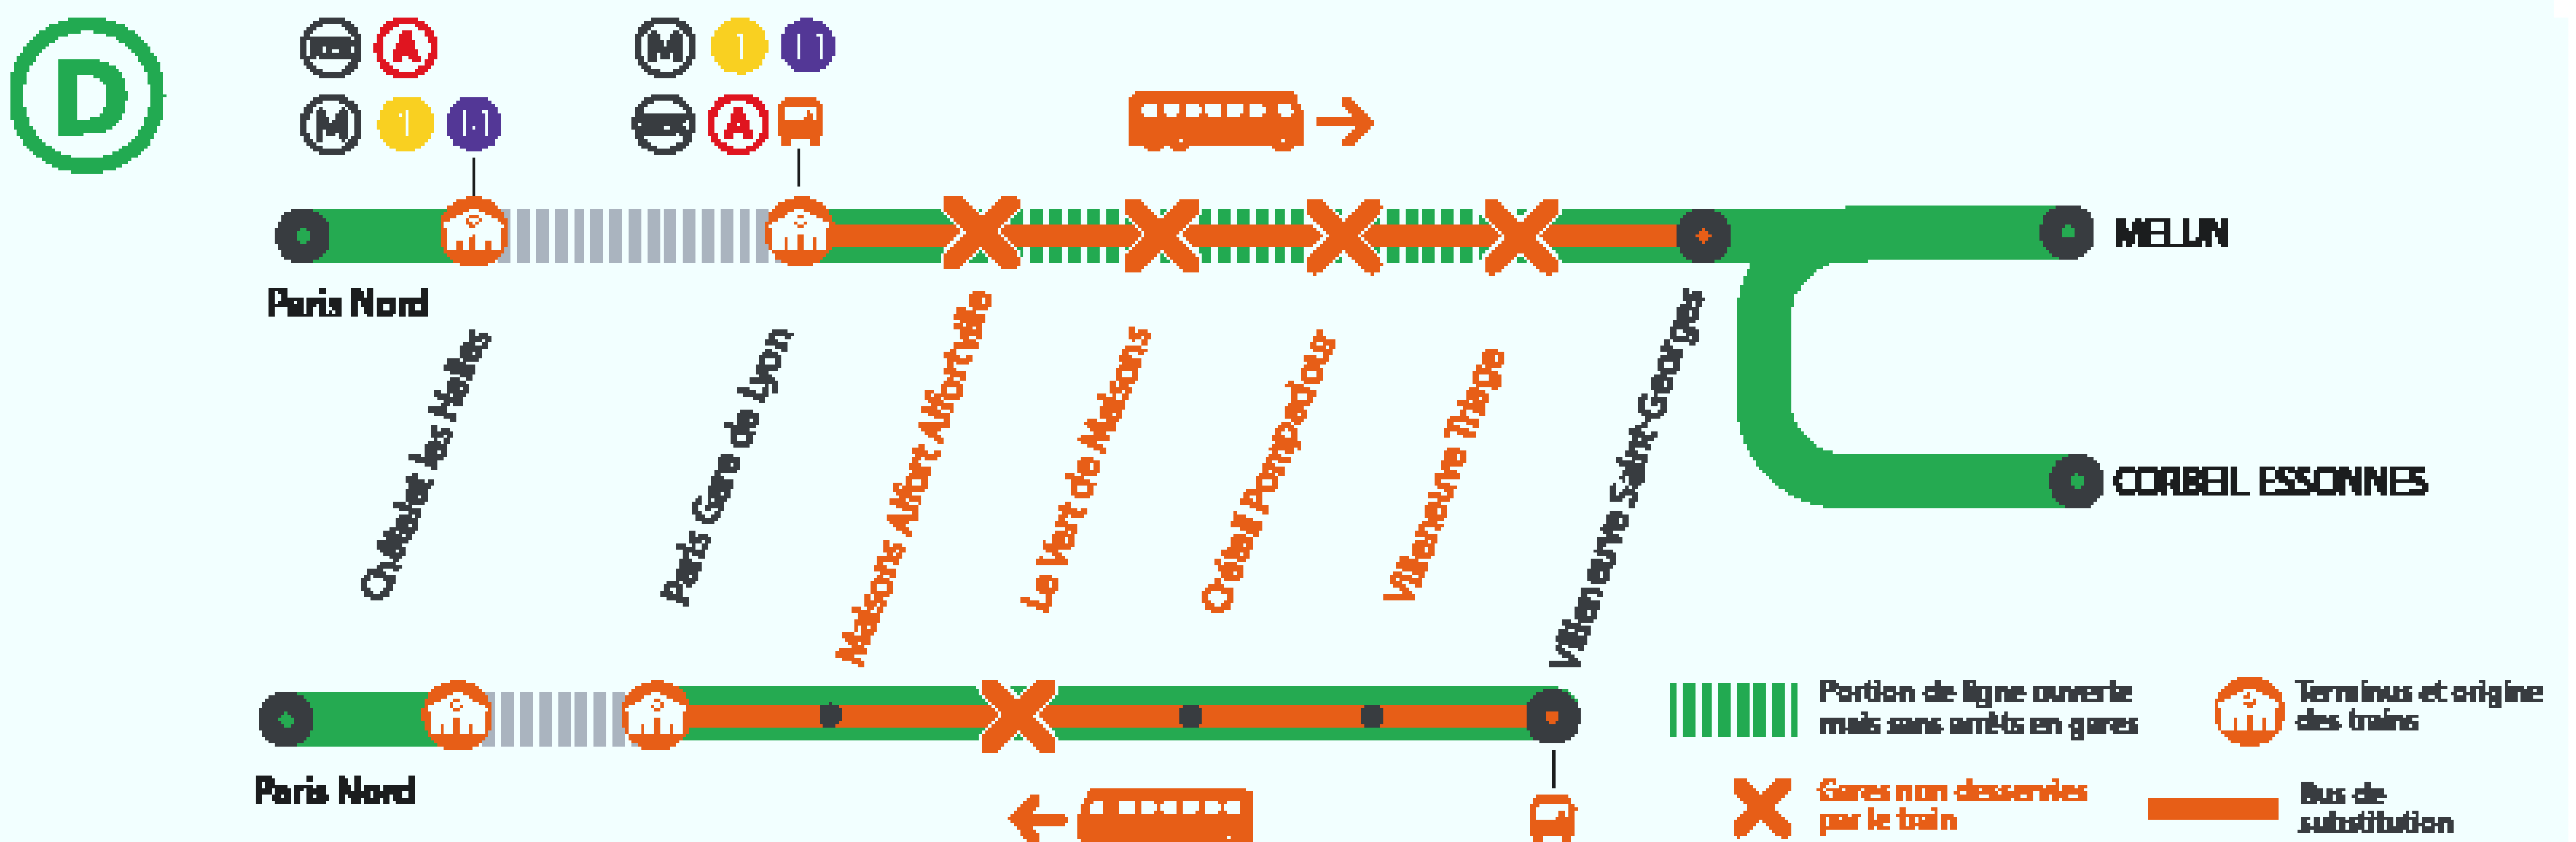

INFO TRAVAUX

GARES NON DESSERVIES ENTRE PARIS GARE DE LYON* ET VILLENEUVE-ST-GEORGES DE 22H40 À 4H45

MOINS DE TRAINS À PARTIR DE 23H55 DE PARIS GARE DE LYON ^{Grandes Lignes} À VILLENEUVE-ST-GEORGES

RER D FERMÉ À PARTIR DE 0H40 DE PARIS GARE DE LYON ^{Grandes Lignes} À VILLENEUVE-ST-GEORGES

* Trains au départ de Paris Gare de Lyon Grandes Lignes à partir de 22h50

NOV.

23
au 27

+ D'INFORMATION

- sur l'assistant (Appli) SNCF
- sur [transilien.com](https://www.transilien.com)
- sur [maligneD.transilien.com](https://www.maligneD.transilien.com)
- en gare
- sur [@RERD_SNCF](https://twitter.com/RERD_SNCF)

BUS DE SUBSTITUTION / ALLONGEMENT DE TRAJET

Paris
Gare de Lyon

Villeneuve
Saint-Georges

+40 MIN

GARES NON DESERVIES

ENTRE PARIS LYON* ET VILLENEUVE ST-GEORGES
DE 22H40 À 4H45

MOINS DE TRAINS À PARTIR DE 23H35

DE PARIS LYON GRANDES LIGNES À VILLENEUVE ST-GEORGES

RER D FERMÉ À PARTIR DE 0H40

DE PARIS LYON GRANDES LIGNES À VILLENEUVE ST-GEORGES

DU LUNDI 23 AU VENDREDI 27 NOVEMBRE

*Trains au départ de Paris Gare de Lyon Grandes Lignes à partir de 22h50