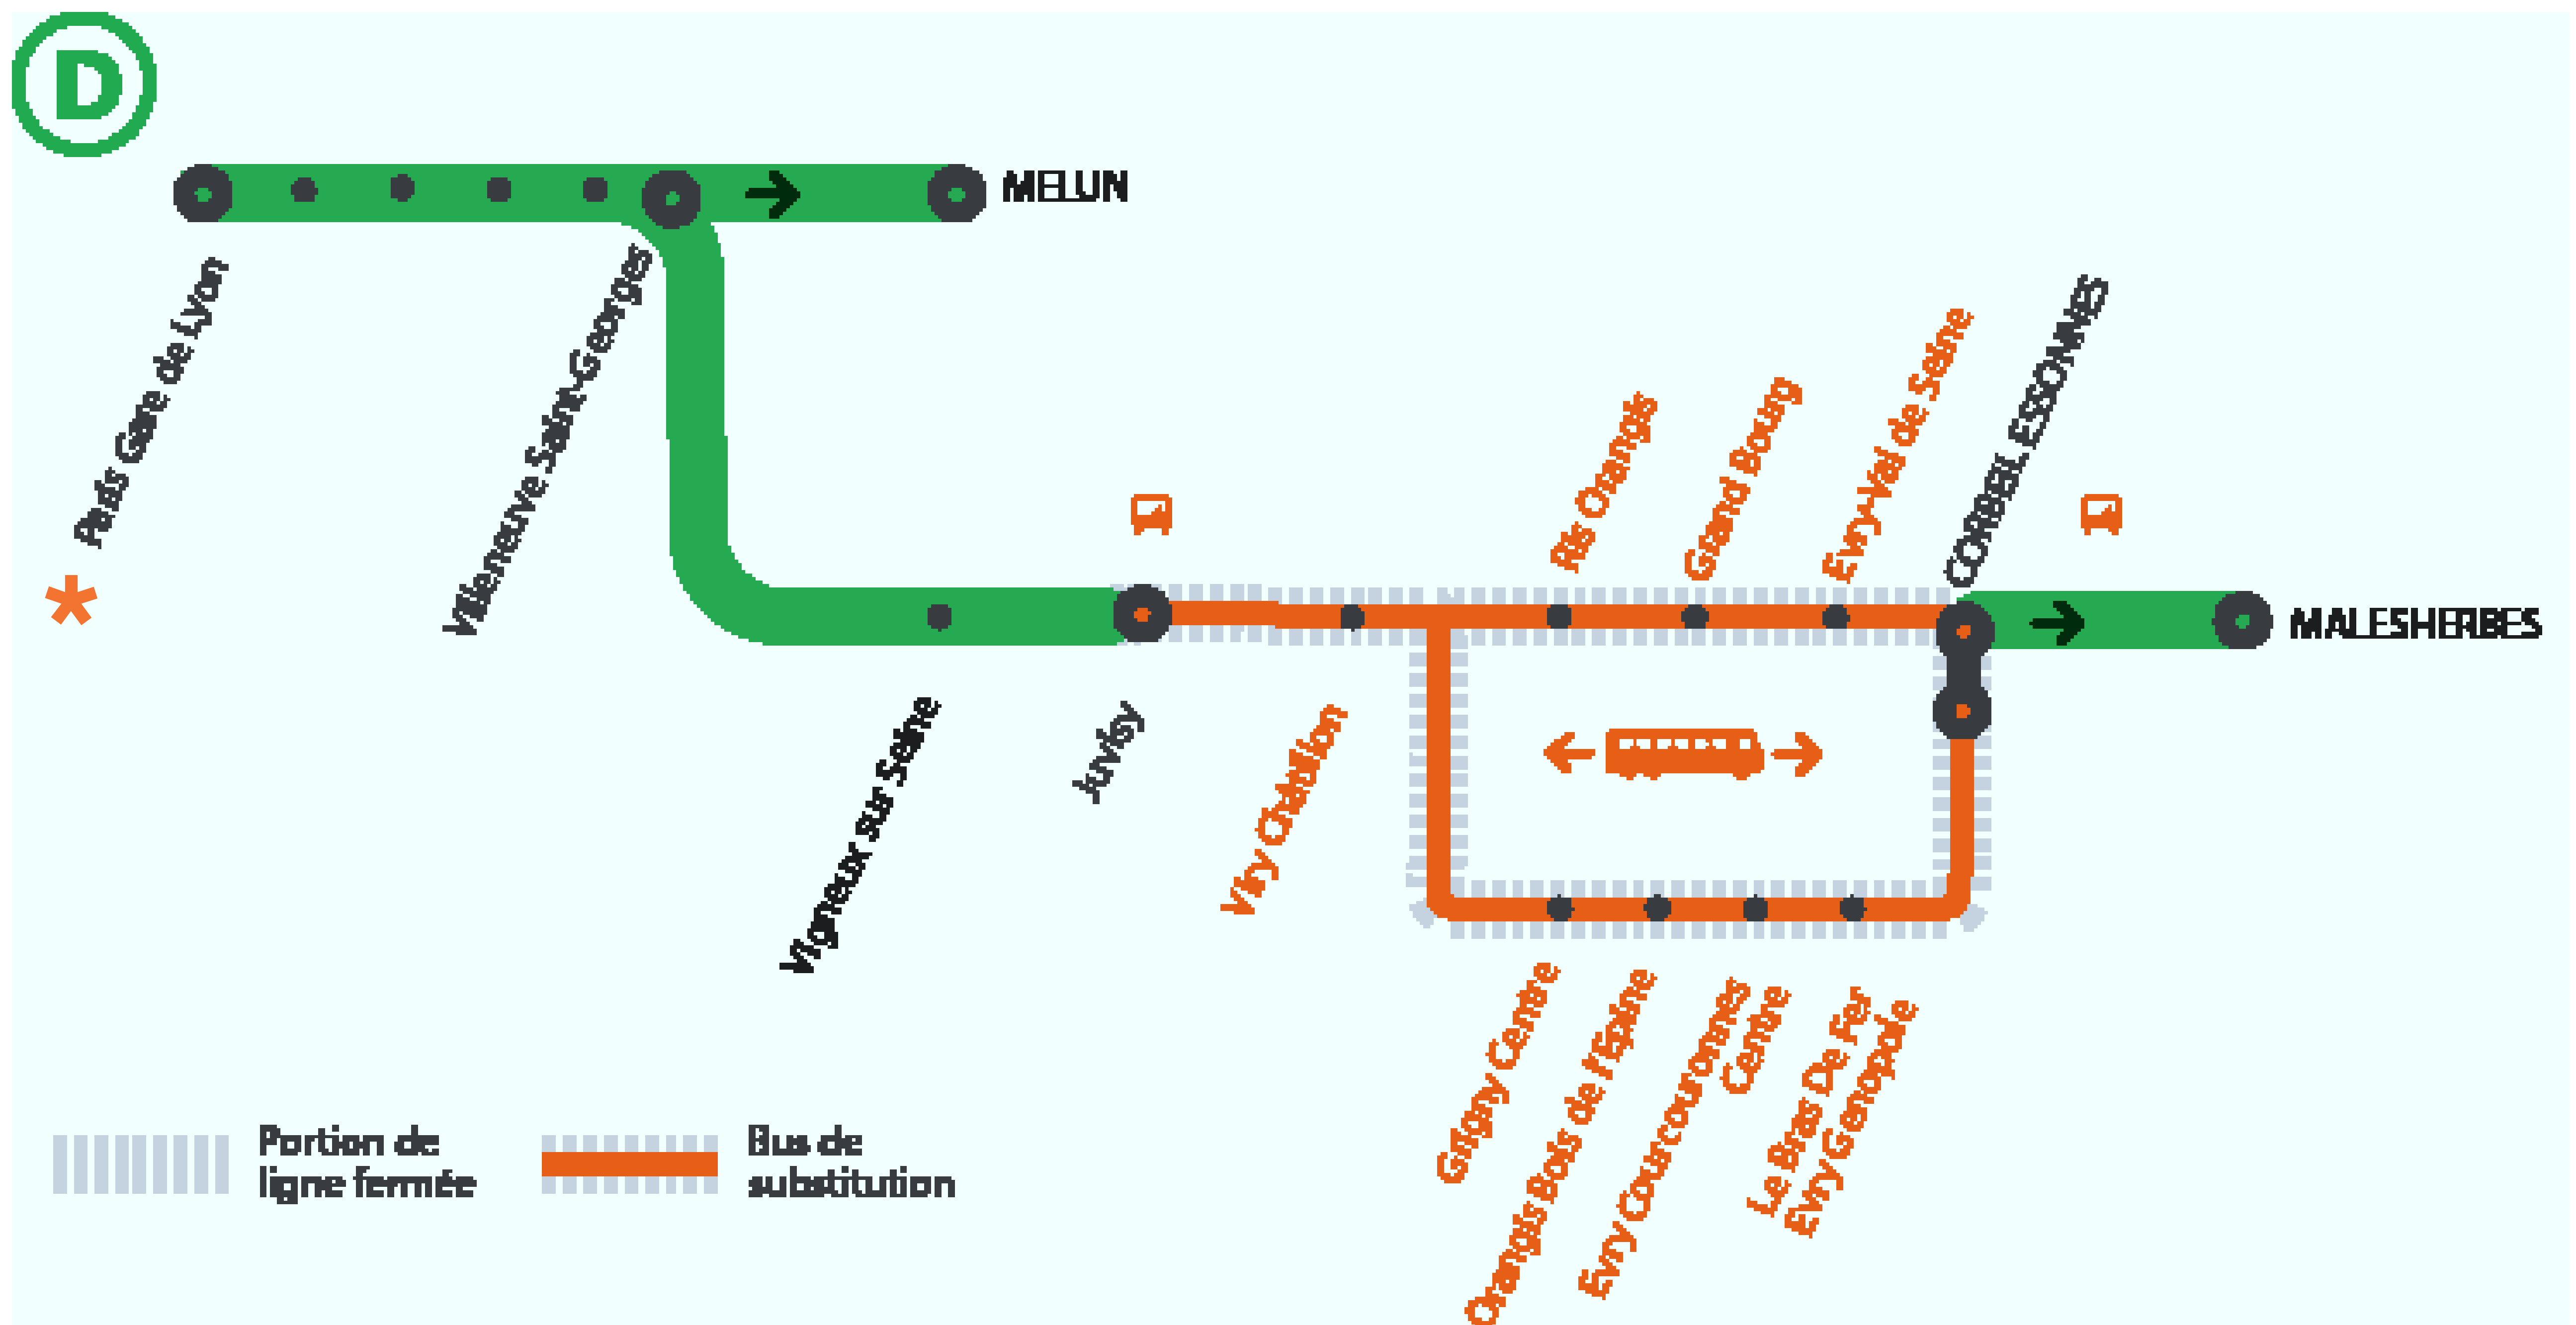

LIGNE D FERMÉE À PARTIR DE 23H ENTRE JUVISY ET CORBEIL ESSONNES

LIGNE D FERMÉE À PARTIR DE 23H55 DE PARIS GARE DE LYON* À CORBEIL ESSONNES

* Trains au départ de Paris Gare de Lyon Grandes Lignes à partir de 22h50

NOV.

23
au 27

+ D'INFORMATION

- sur l'assistant (Appli) SNCF
- sur transilien.com
- sur maligneD.transilien.com
- en gare
- sur @RERD_SNCF

BUS DE SUBSTITUTION / ALLONGEMENT DE TRAJET

- Juvisy ↔ Corbeil Essonnes via Evry Courcouronnes **40 MIN**
- Juvisy ↔ Corbeil Essonnes via Ris Orangis **35 MIN**