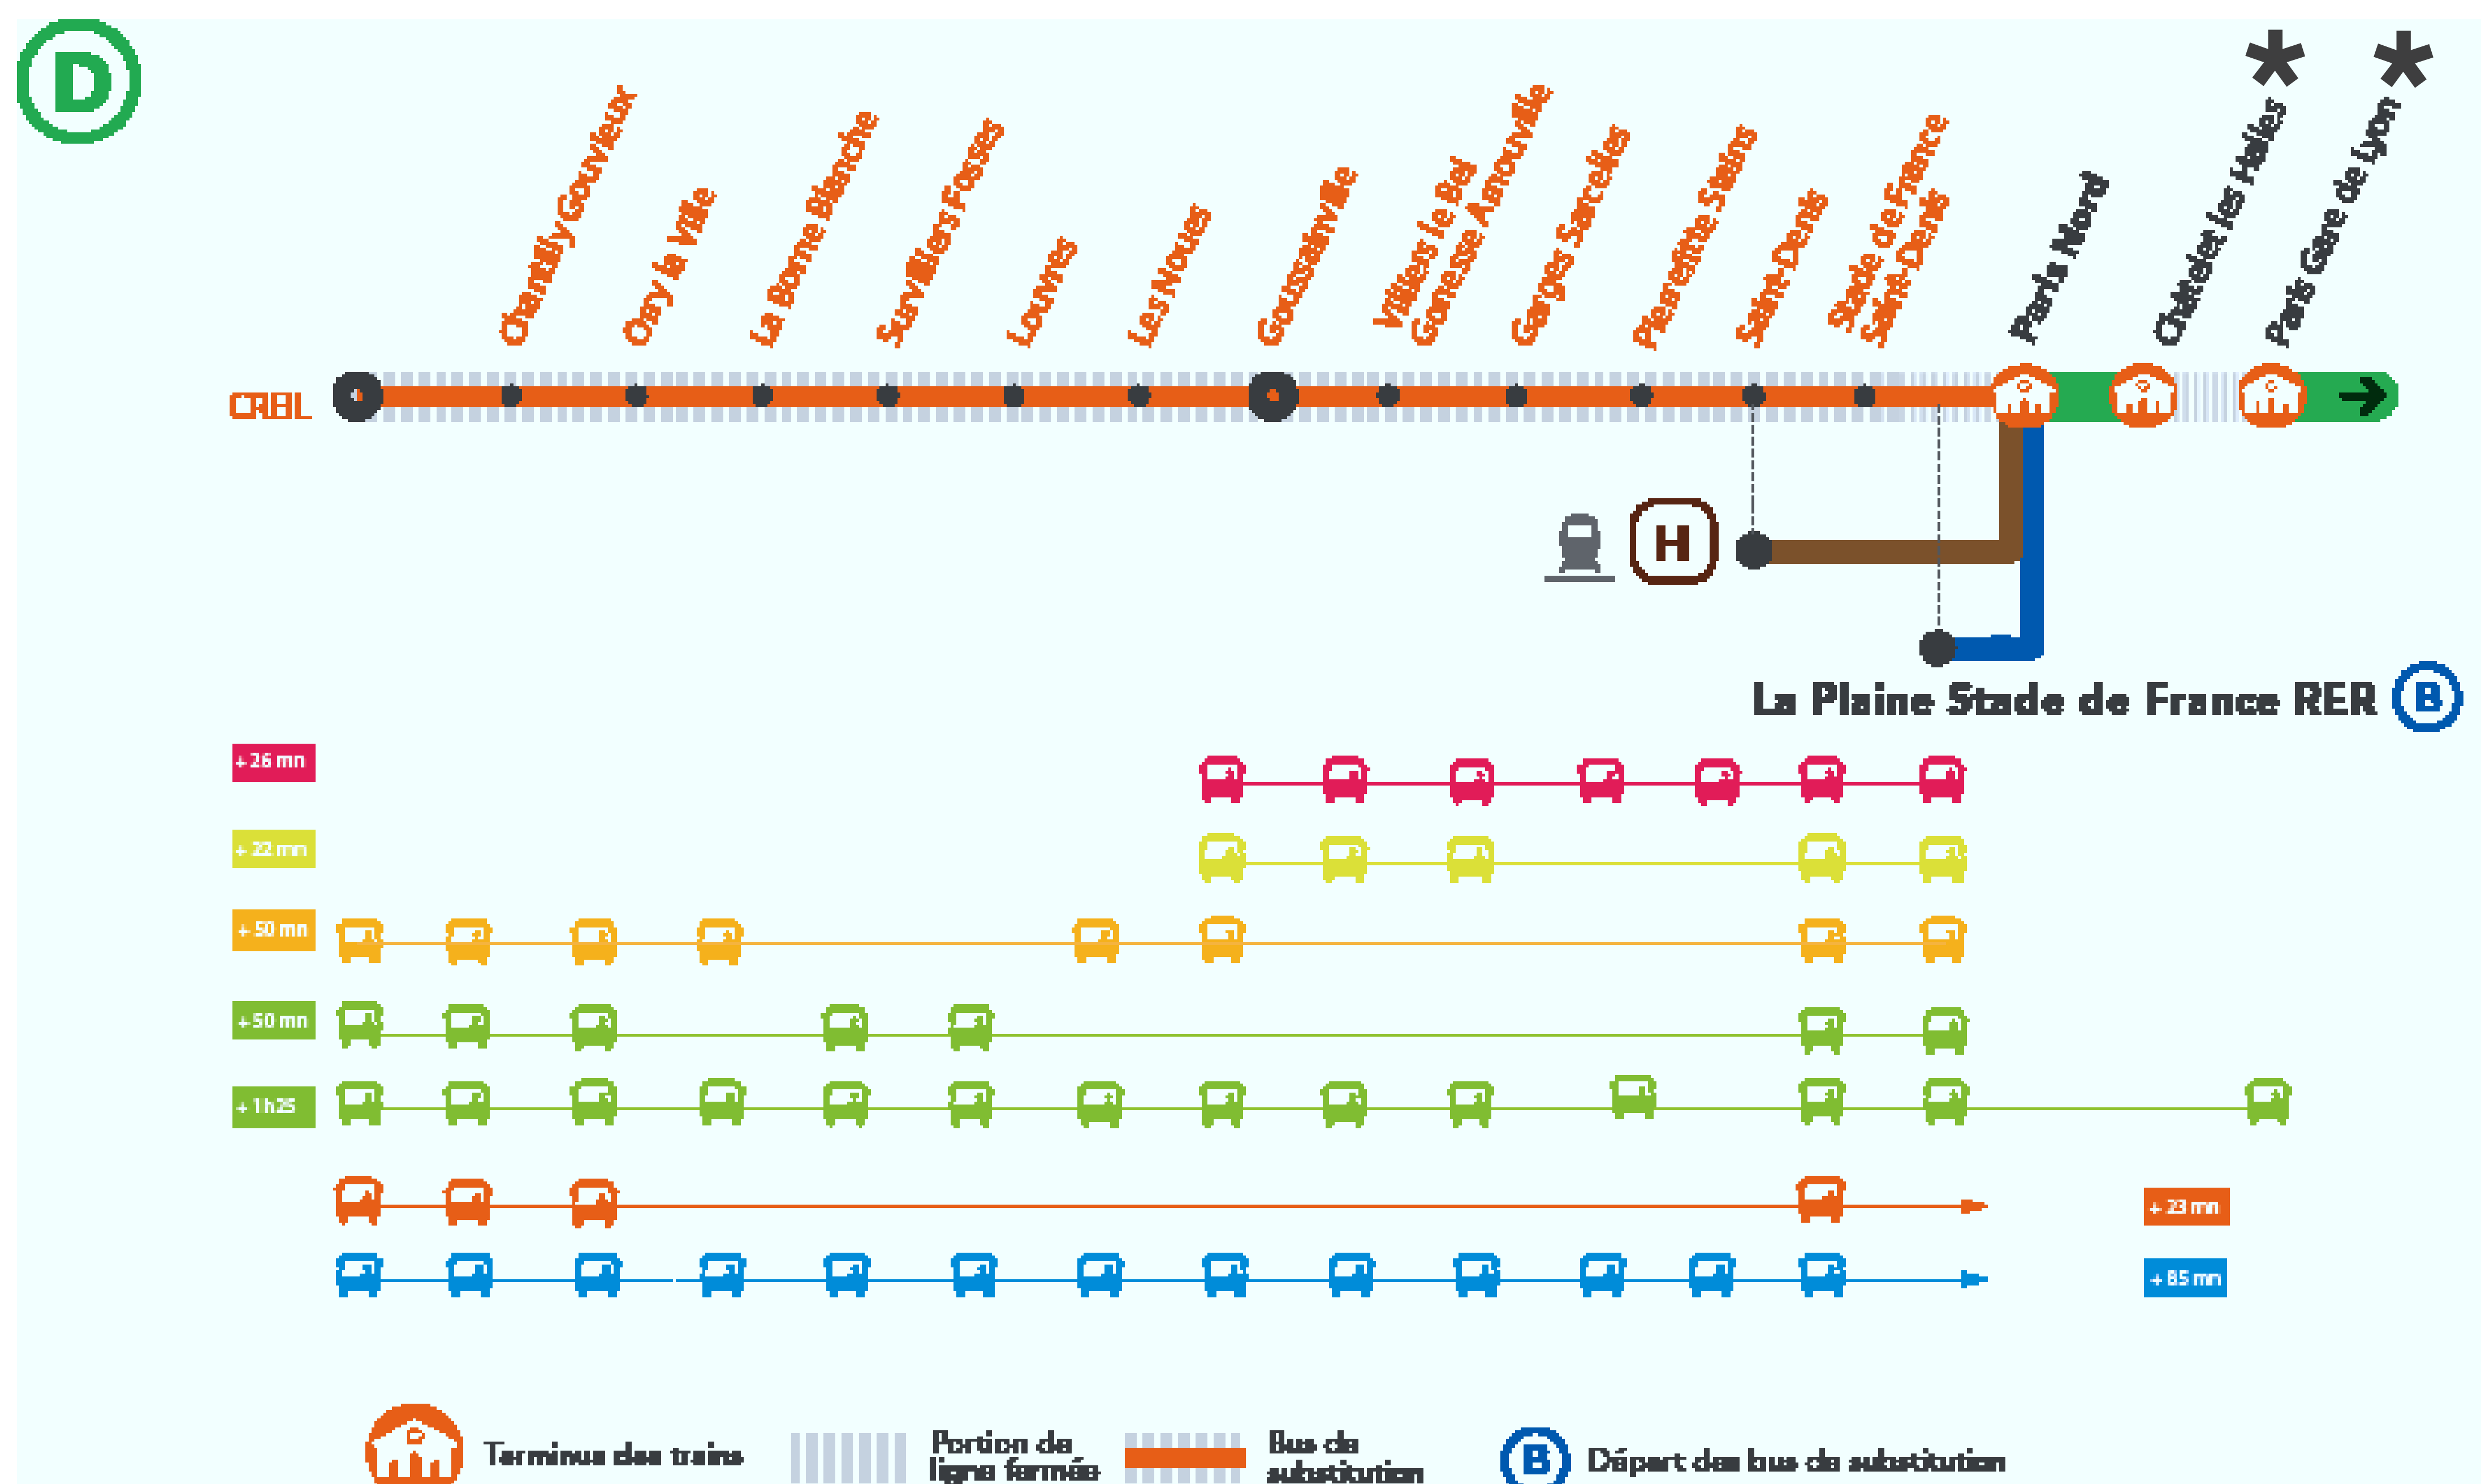

INFO TRAVAUX

AUCUN TRAIN ENTRE CREIL ET STADE DE FRANCE* À PARTIR DE 23H30

* Départ des bus de la **Gare La Plaine Stade de France RER B** à partir de 0h20.

AUCUN TRAIN ENTRE PARIS GARE DE LYON * ET CREIL À PARTIR DE 23H35

DU LUNDI AU VENDREDI

* À partir de 23h les trains ont pour origine terminus Châtelet les Halles.

Le train au départ de Creil à 22h38 ne dessert pas la gare de Stade de France et est rendu terminus Paris Nord Banlieue.

DU MARDI AU VENDREDI

Le train ROPE initialement prévu à 4h39 au départ de Creil **ne circule pas de Creil à Stade de France**. Un bus de remplacement est mis en place entre Creil et Goussainville pour vous permettre d'emprunter le train ZACO de 5h01 à Goussainville.

RER D FERMÉ

ENTRE PARIS ET CREIL

À PARTIR DE 23H35

LUNDI 23 AU VENDREDI 27 NOVEMBRE

- Les bus de substitutions sont au départ de la gare de La Plaine Stade de France.
- Pour vous y rendre, merci d'emprunter un train de la ligne B à la Gare du nord puis descendre à La Plaine Saint Denis pour prendre les bus de substitutions.