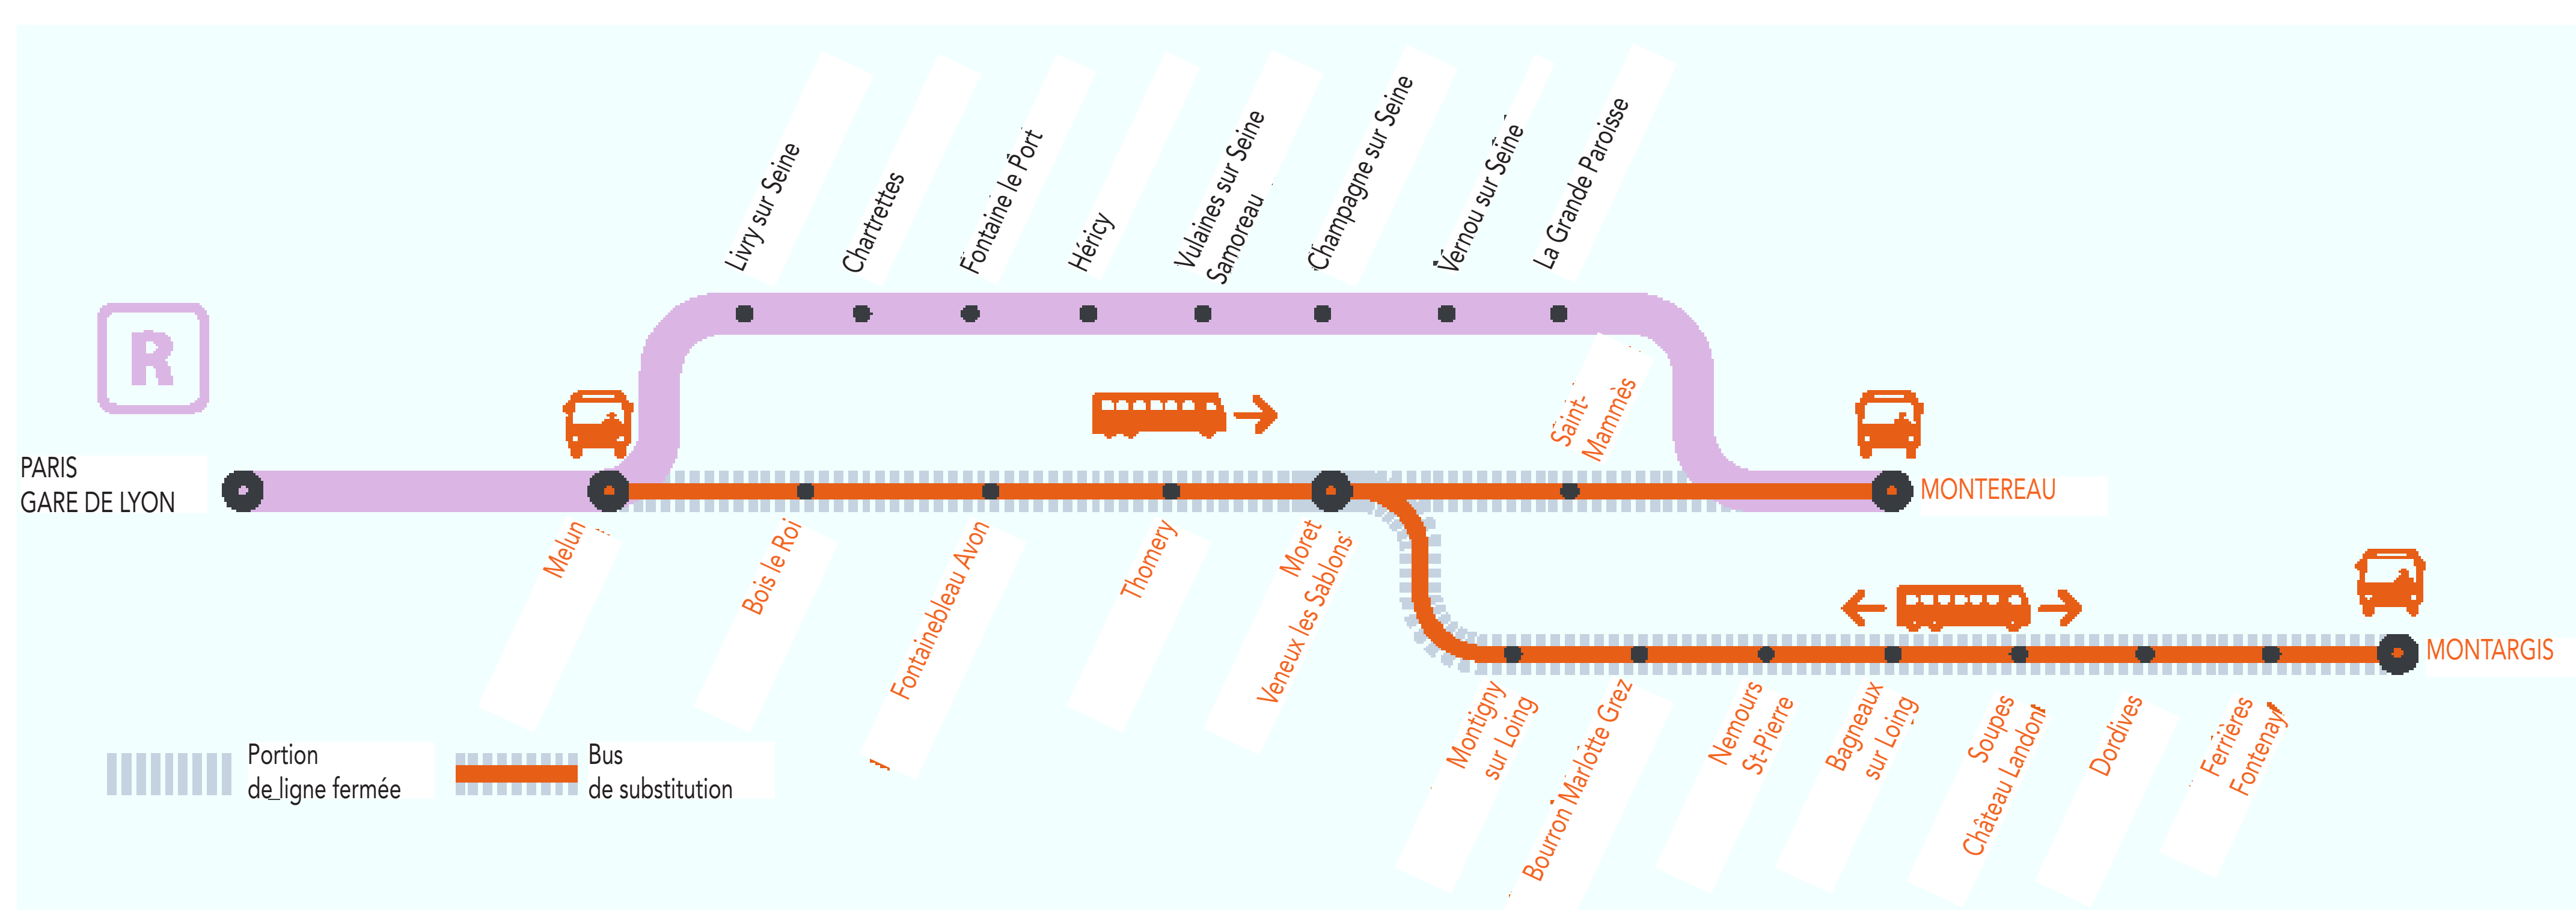

INFO TRAVAUX

MODIFICATIONS HORAIRES

ENTRE MELUN ET MONTARGIS

ENTRE MELUN ET MONTEREAU *via MORET*

LIGNE R FERMÉE

À PARTIR DE 23H00 ENTRE MELUN ET MONTARGIS

DU LUNDI AU VENDREDI

LIGNE R FERMÉE

À PARTIR DE 23H30 ENTRE MELUN ET MONTEREAU *via MORET*
DU LUNDI AU JEUDI

À PARTIR DE 23H30 DE PARIS LYON À MONTEREAU *via MORET*
VENDREDI

NOV.

23

au 27

+ D'INFORMATION

- sur l'assistant (Appli) SNCF
- sur [transilien.com](https://www.transilien.com)
- sur maligneR.transilien.com
- en gare
- sur [@LigneR_SNCF](https://twitter.com/LigneR_SNCF)

BUS DE SUBSTITUTION / ALLONGEMENT DE TRAJET

Melun

Montargis

+ 15MIN à + 1H25

Montargis via Moret

+ 60 MIN

Paris Lyon

Montargis via Moret

+ 1H30