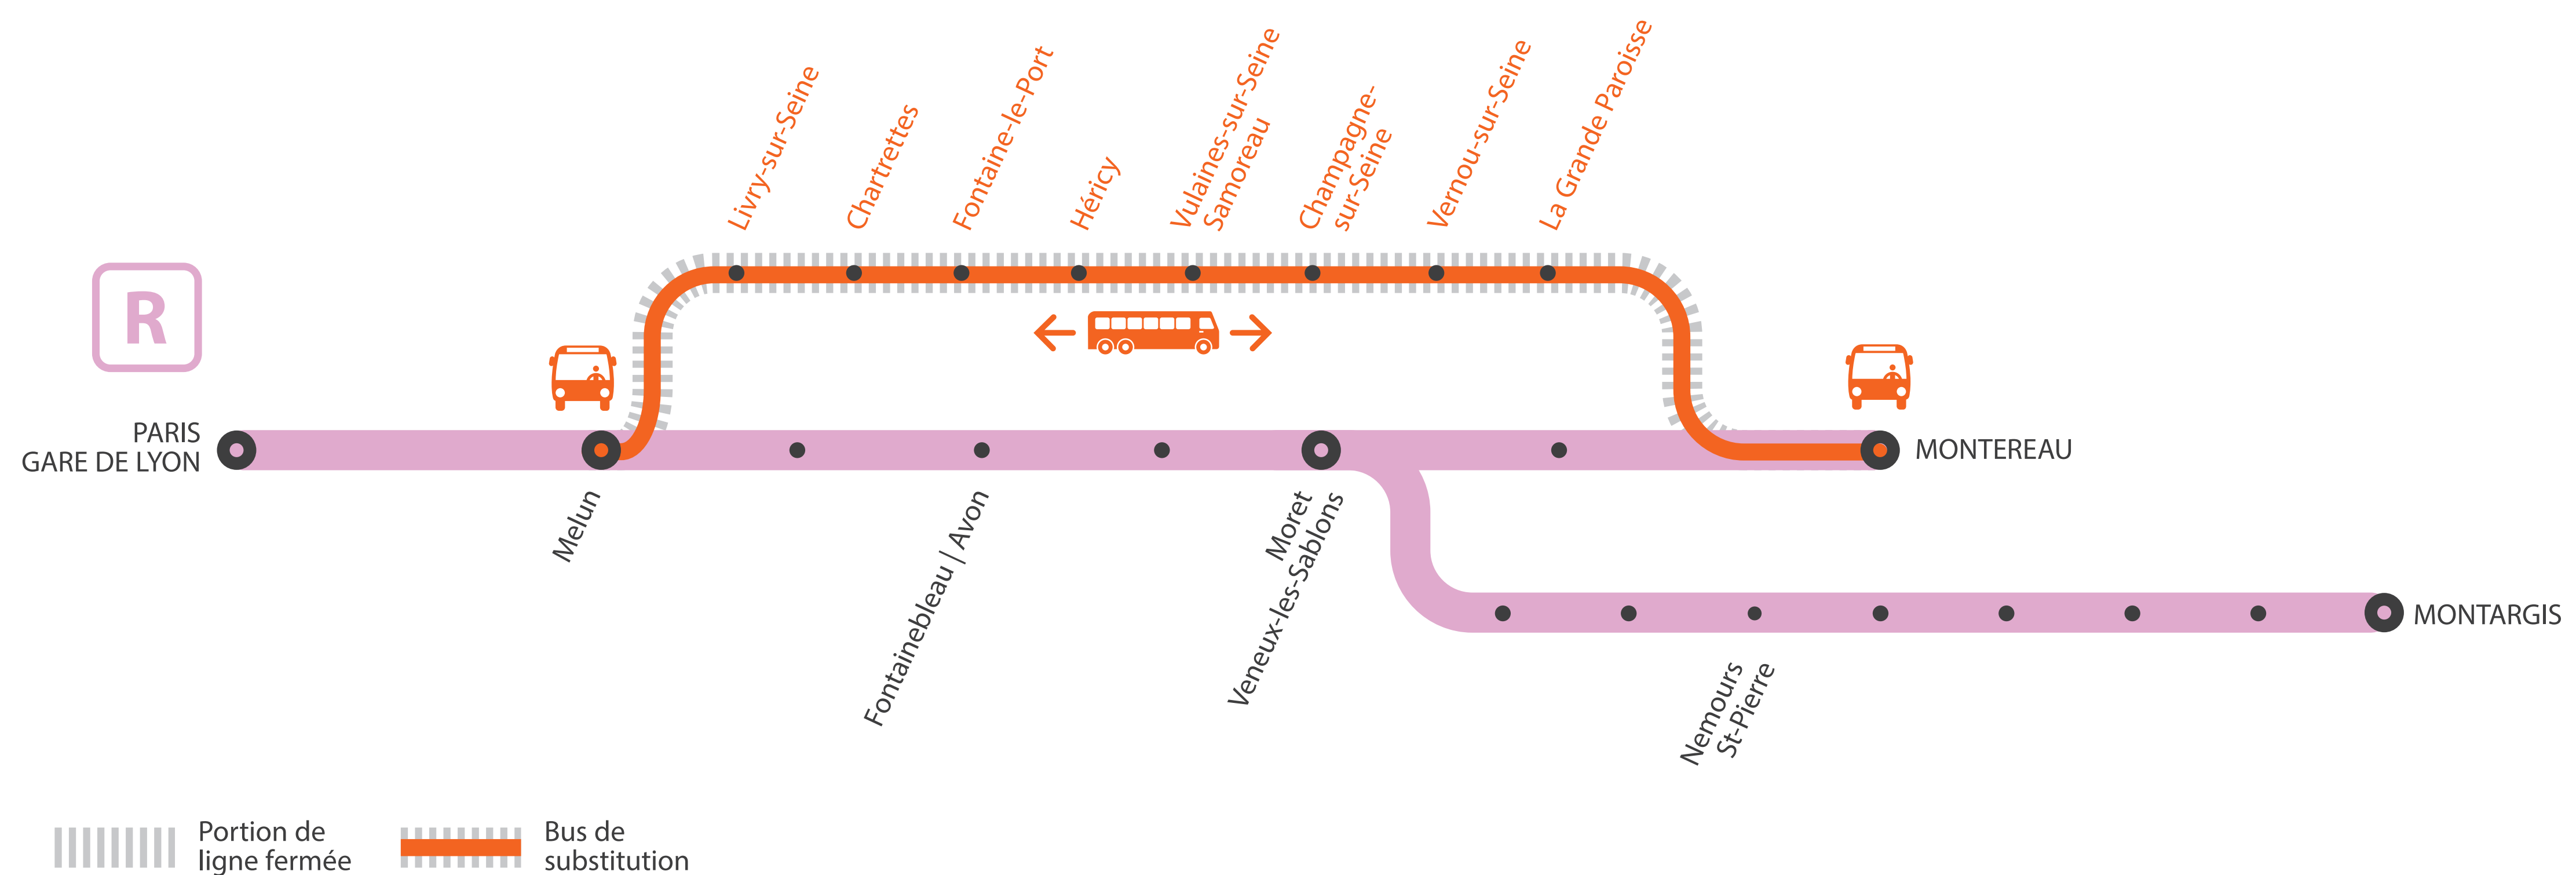

BUS DE SUBSTITUTION / ALLONGEMENT DE TRAJET

Melun

Montereau via Héricy

+ 55MIN

AUCUN TRAIN

ENTRE MELUN ET MONTEREAU VIA HÉRICY

SAMEDI 28 ET DIMANCHE 29 NOVEMBRE

Samedi

Melun > Montereau via Héricy

																	
MELUN	6:53	7:53	8:53	9:53	10:53	11:53	12:53	13:53	14:53	15:53	16:53	17:53	18:53	19:53	20:53	21:53	22:53
LIVRY SUR SEINE	7:04	8:04	9:04	10:04	11:04	12:04	13:04	14:04	15:04	16:04	17:04	18:04	19:04	20:04	21:04	22:04	23:04
CHARTRETTES	7:09	8:09	9:09	10:09	11:09	12:09	13:09	14:09	15:09	16:09	17:09	18:09	19:09	20:09	21:09	22:09	23:09
FONTAINE LE PORT	7:16	8:16	9:16	10:16	11:16	12:16	13:16	14:16	15:16	16:16	17:16	18:16	19:16	20:16	21:16	22:16	23:16
HERICY	7:25	8:25	9:25	10:25	11:25	12:25	13:25	14:25	15:25	16:25	17:25	18:25	19:25	20:25	21:25	22:25	23:25
VULAINES SUR SEINE	7:31	8:31	9:31	10:31	11:31	12:31	13:31	14:31	15:31	16:31	17:31	18:31	19:31	20:31	21:31	22:31	23:31
CHAMPAGNE SUR SEINE	7:39	8:39	9:39	10:39	11:39	12:39	13:39	14:39	15:39	16:39	17:39	18:39	19:39	20:39	21:39	22:39	23:39
VERNOU SUR SEINE	7:47	8:47	9:47	10:47	11:47	12:47	13:47	14:47	15:47	16:47	17:47	18:47	19:47	20:47	21:47	22:47	23:47
LA GRANDE PAROISSE	7:55	8:55	9:55	10:55	11:55	12:55	13:55	14:55	15:55	16:55	17:55	18:55	19:55	20:55	21:55	22:55	23:55
MONTEREAU	8:07	9:07	10:07	11:07	12:07	13:07	14:07	15:07	16:07	17:07	18:07	19:07	20:07	21:07	22:07	23:07	0:07

		
MONTEREAU	21:50	22:50
LA GRANDE PAROISSE	22:01	23:01
VERNOU SUR SEINE	22:07	23:07
CHAMPAGNE SUR SEINE	22:15	23:15
VULAINES SUR SEINE	22:22	23:22
HERICY	22:28	23:28
FONTAINE LE PORT	22:37	23:37
CHARTRETTES	22:44	23:44
LIVRY SUR SEINE	22:53	23:53
MELUN	23:04	0:04

	
MONTEREAU	22:50
LA GRANDE PAROISSE	23:01
VERNOU SUR SEINE	23:07
CHAMPAGNE SUR SEINE	23:15
VULAINES SUR SEINE	23:22
HERICY	23:28
FONTAINE LE PORT	23:37
CHARTRETTES	23:44
LIVRY SUR SEINE	23:53
MELUN	0:04