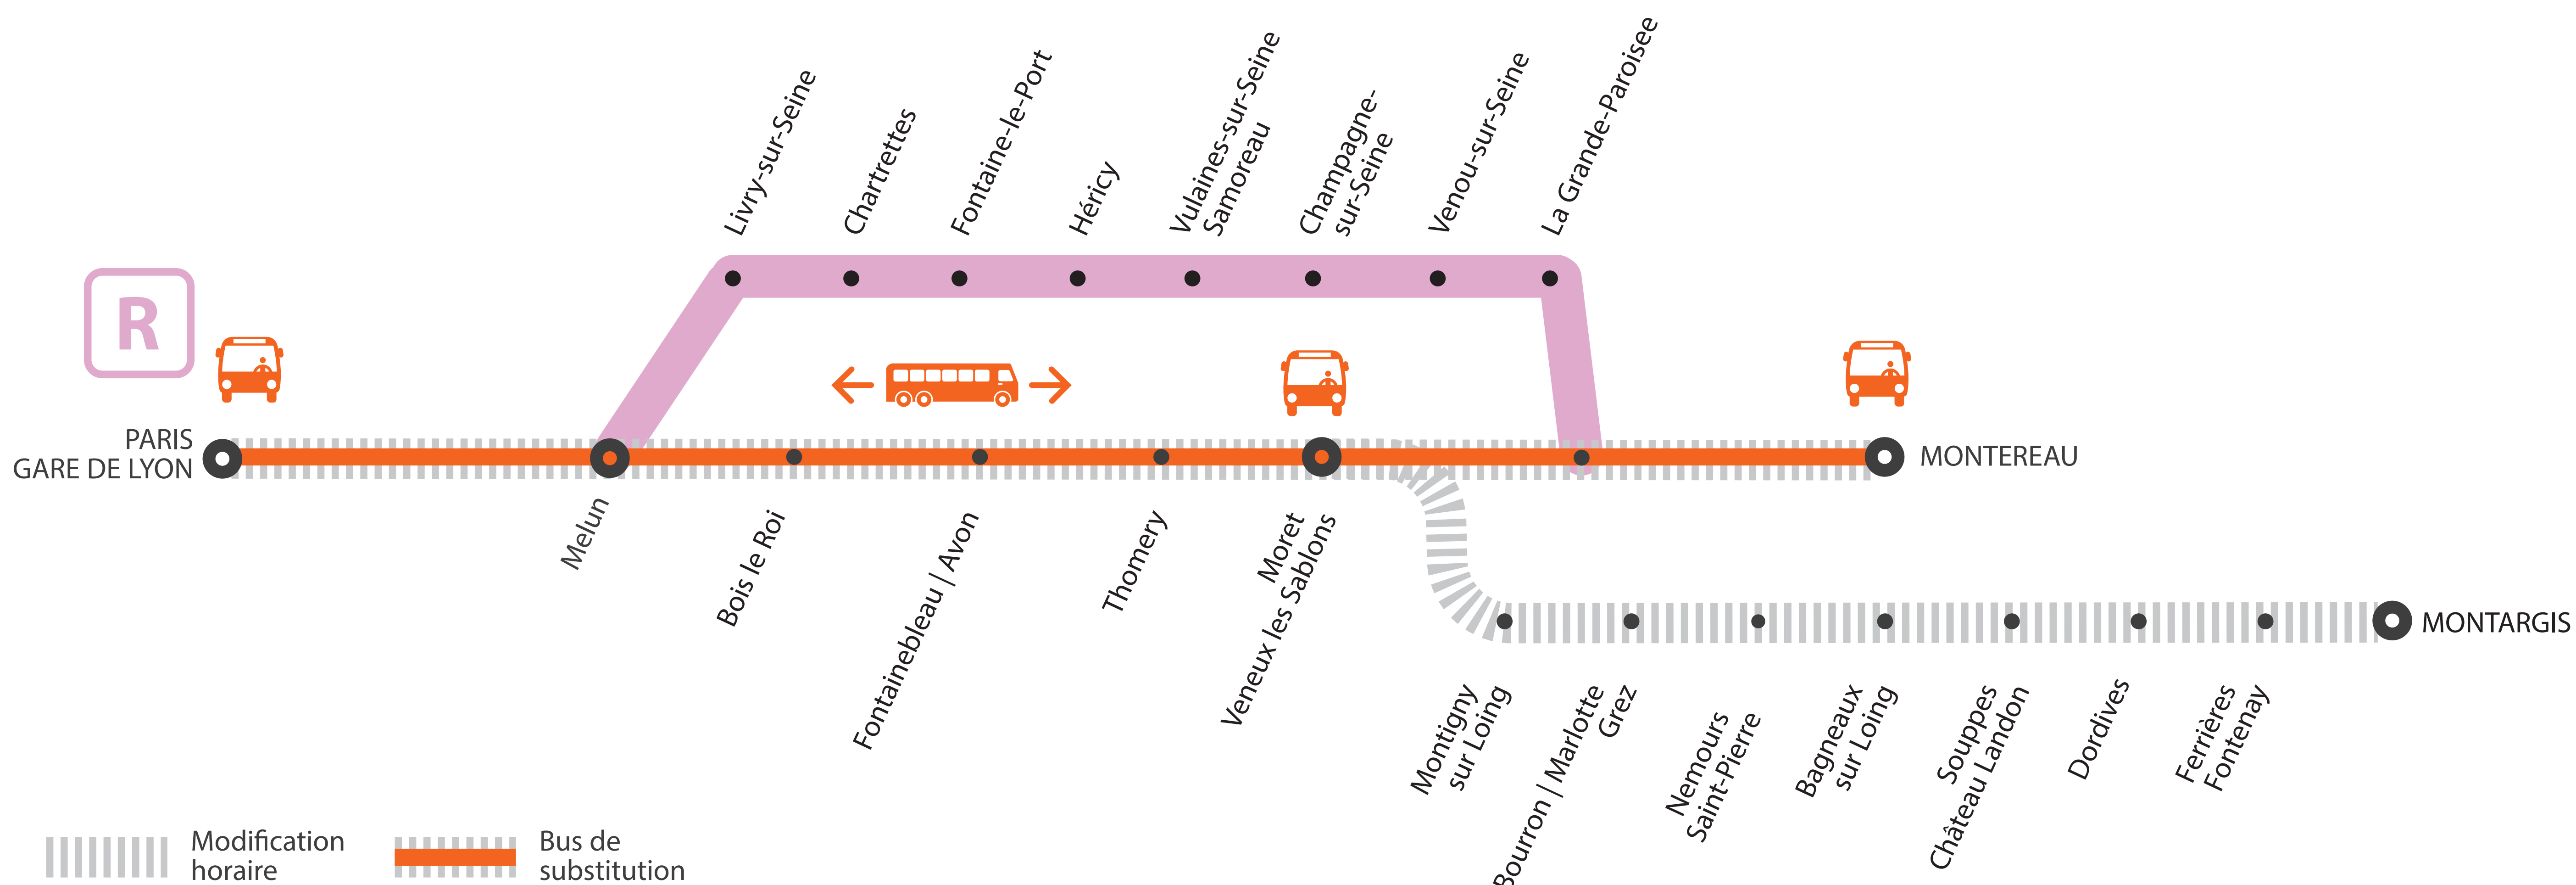

INFO TRAVAUX

MODIFICATIONS HORAIRES

ENTRE PARIS LYON ET MONTARGIS

ENTRE PARIS LYON ET MONTEREAU *via MORET*

MODIFICATIONS DE DESSERTE

À PARTIR DE 19H00

ENTRE PARIS LYON ET MONTEREAU *via MORET*

AUCUN TRAIN À PARTIR DE 21H30

ENTRE PARIS LYON ET MONTEREAU *via MORET*

SAMEDI ET DIMANCHE

NOV.

28
et 29

+ D'INFORMATION

- sur l'assistant (Appli) SNCF
- sur [transilien.com](https://www.transilien.com)
- sur [maligneR.transilien.com](https://www.maligneR.transilien.com)
- en gare
- sur [@LigneR_SNCF](https://twitter.com/LigneR_SNCF)

BUS DE SUBSTITUTION / ALLONGEMENT DE TRAJET

Melun

Montereau via Moret

+ 55MIN

MODIFICATIONS HORAIRESENTRE PARIS LYON ET MONTARGIS - ENTRE PARIS LYON ET MONTEREAU *via MORET***MODIFICATIONS DE DESSERTE****À PARTIR DE 19H00** ENTRE PARIS LYON ET MONTEREAU *via MORET***AUCUN TRAIN À PARTIR DE 21H30** ENTRE PARIS LYON ET MONTEREAU *via MORET*