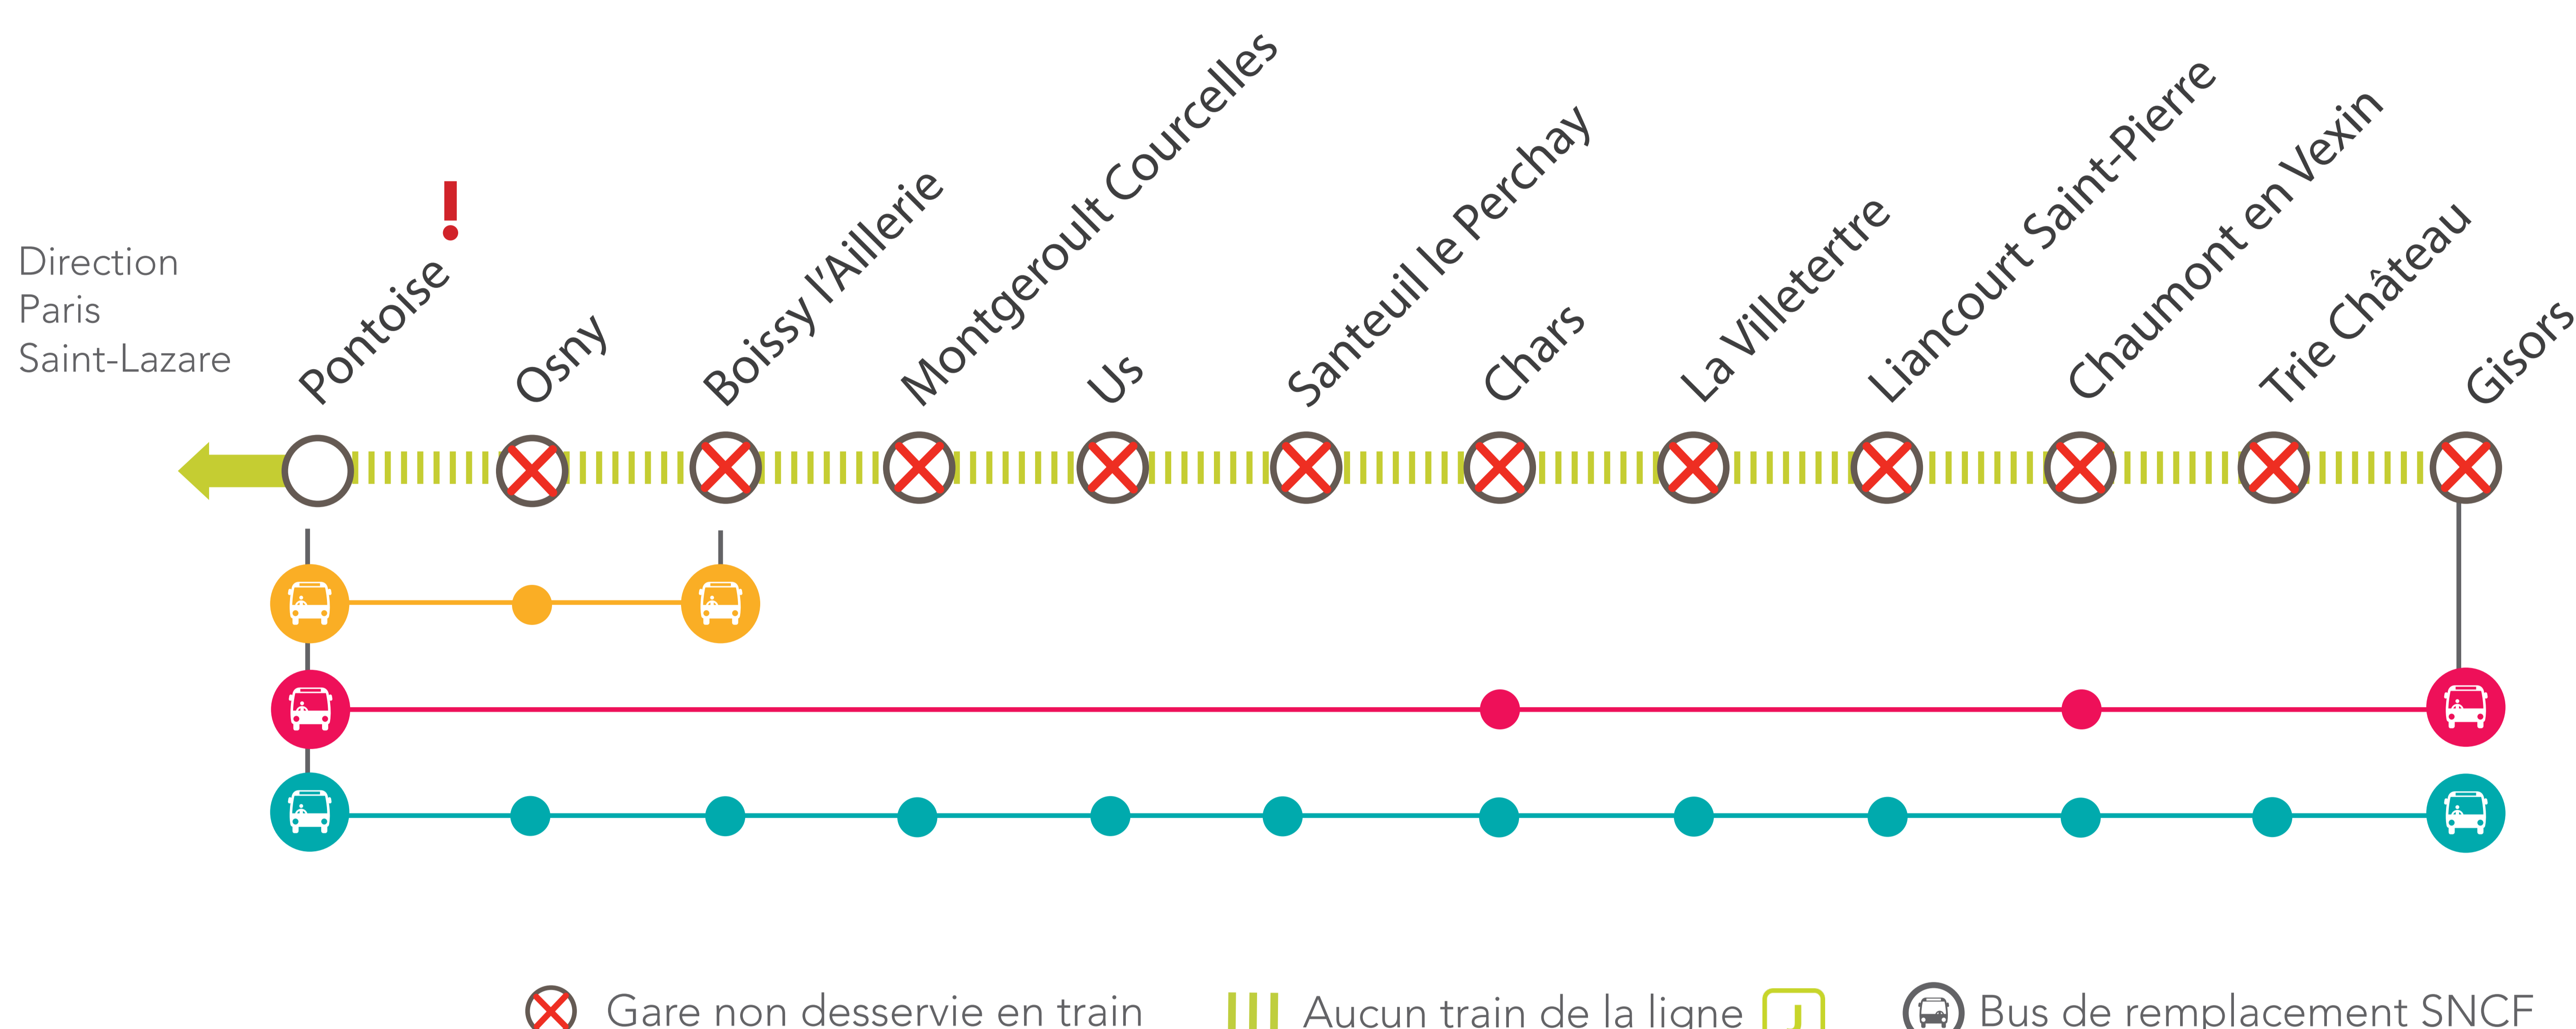

LIGNE J FERMÉE

ENTRE PONTOISE & GISORS

DÉC.

05
et **06**

+ D'INFOS

- sur le blog de la ligne
- sur l'appli SNCF
- sur le fil Twitter
- sur Transilien.com

! INFORMATION COMPLÉMENTAIRE

Desserte des trains modifiée entre Paris Saint-Lazare & Pontoise.

BUS DE REMPLACEMENT SNCF / ALLONGEMENT DU TEMPS DE TRAJET

Pontoise		Boissy l'Aillierie	+20 MIN
Pontoise		Gisors (semi-direct)	+30 MIN
Pontoise		Gisors (omnibus)	+60 MIN

PONTOISE <> GISORS (OMNIBUS)

+ 60 MIN

AU DÉPART DE	JOURS	PREMIERS DÉPARTS	DERNIERS DÉPARTS	FRÉQUENCES
Pontoise	Samedi	07 : 48	21 : 18	9 bus le samedi* 8 bus le dimanche*
	Dimanche	08 : 49	21 : 19	
Gisors	Samedi	04 : 47	19 : 15	9 bus le samedi* 8 bus le dimanche*
	Dimanche	07 : 47	21 : 10	
GARES DESSERVIES				
• PONTOISE • OSNY • BOISSY L'AILLERIE • MONTGEROULT COURCELLES • US • SANTEUIL LE PERCHAY • CHARS • LA VILLETERTRE • LIANCOURT SAINT-PIERRE • CHAUMONT EN VEXIN • TRIE CHÂTEAU • GISORS				

PONTOISE <> GISORS (SEMI-DIRECT)

+ 30 MIN

AU DÉPART DE	JOURS	PREMIERS DÉPARTS	DERNIERS DÉPARTS	FRÉQUENCES
Pontoise	Samedi	07 : 48	21 : 18	9 bus le samedi* 8 bus le dimanche*
	Dimanche	08 : 49	21 : 19	
Gisors	Samedi	05 : 32	18 : 37	9 bus le samedi* 8 bus le dimanche*
	Dimanche	08 : 32	21 : 55	
GARES DESSERVIES				
• PONTOISE • CHARS • CHAUMONT EN VEXIN • GISORS				